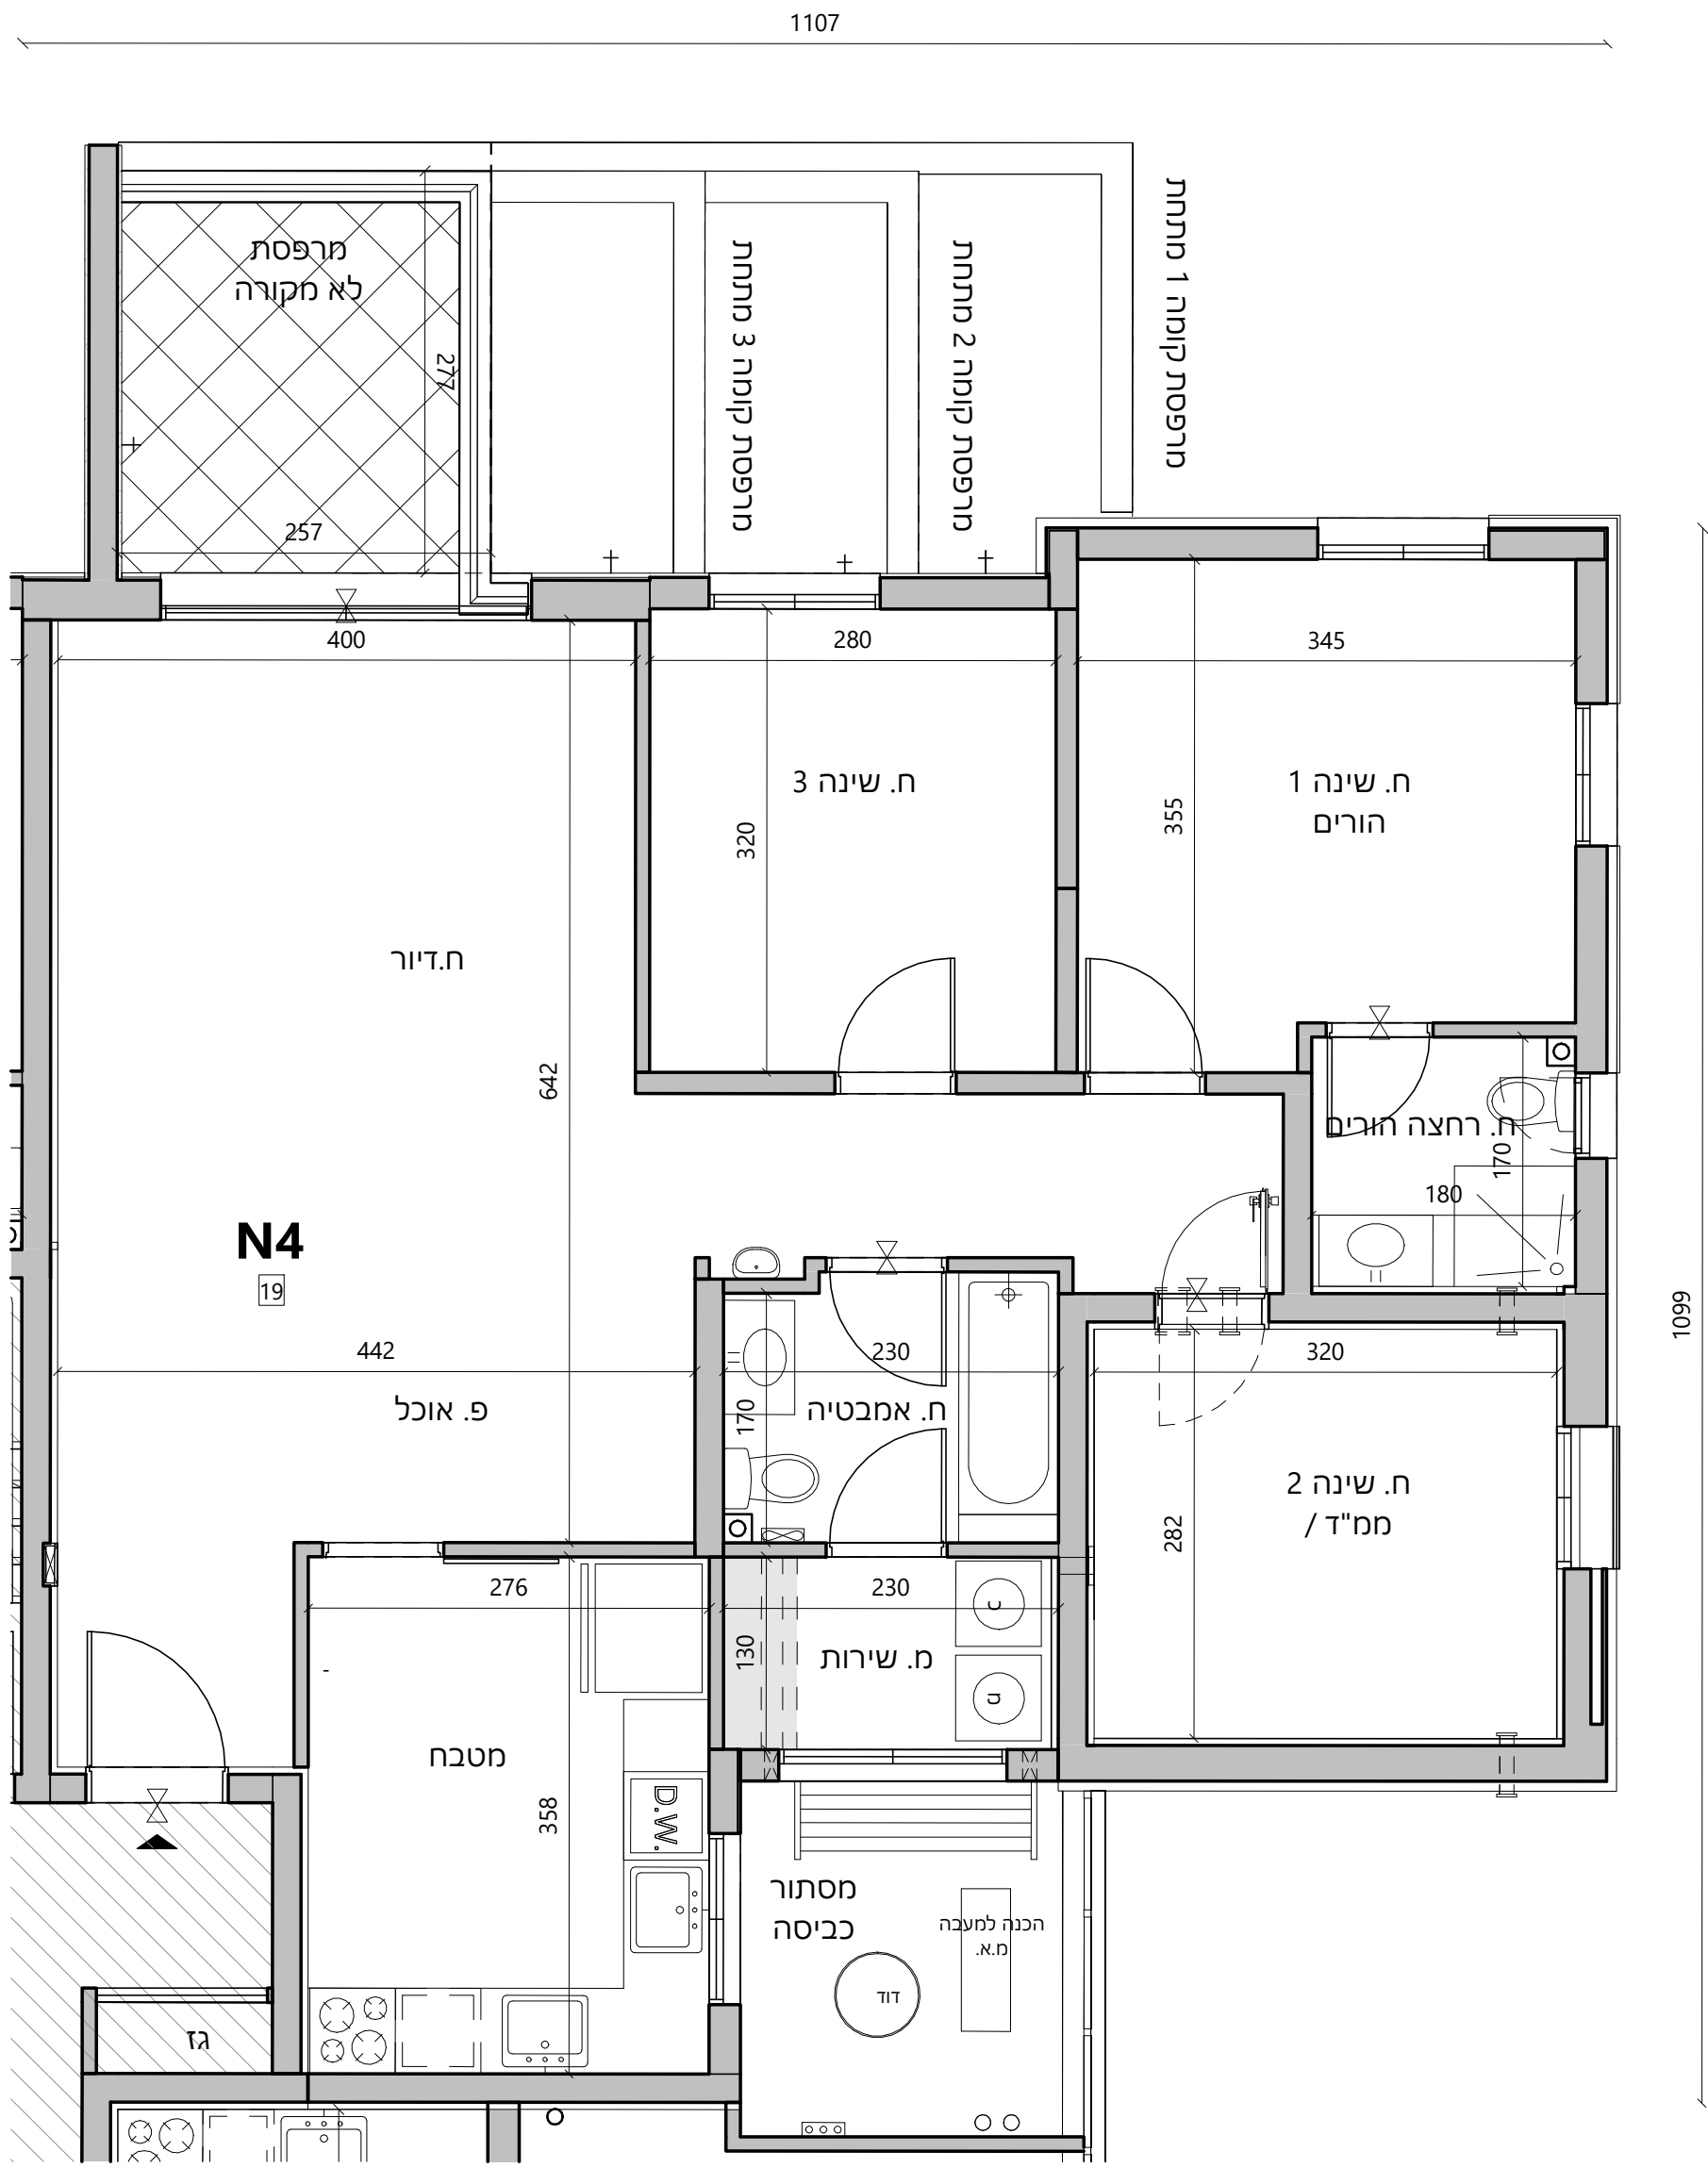

רועי 1

תכניות מכר

תכנית דירה 61

מספר גליון:	M-Dira-61
מגרש:	5001
מספר בניין:	3
מספר דירה:	19
טיפוס דירה:	N4
שטח דירה:	103.62
שטח מרפסת \ גינה:	7.38
מספר חדרים:	4

מהדורה	תאריך	קנה מידה
3	29.02.24	1-50

קומה 3	<table border="1"> <tr><td>10</td><td>11</td><td>12</td></tr> <tr><td>S3</td><td>H4</td><td>G4</td></tr> <tr><td>7</td><td>8</td><td>9</td></tr> <tr><td>S2</td><td>H3</td><td>G3</td></tr> <tr><td>4</td><td>5</td><td>6</td></tr> <tr><td>S1</td><td>H2</td><td>G2</td></tr> <tr><td>1</td><td>2</td><td>3</td></tr> <tr><td>UG</td><td>HG</td><td>GG</td></tr> </table>	קומה 3	<table border="1"> <tr><td>12</td><td>13</td><td>10</td></tr> <tr><td>G4</td><td>H4</td><td>S3</td></tr> <tr><td>9</td><td>8</td><td>7</td></tr> <tr><td>G3</td><td>H3</td><td>S2</td></tr> <tr><td>6</td><td>5</td><td>4</td></tr> <tr><td>G2</td><td>H2</td><td>S1</td></tr> <tr><td>3</td><td>2</td><td>1</td></tr> <tr><td>GG</td><td>HG</td><td>UG</td></tr> </table>
קומה 2	<table border="1"> <tr><td>21</td><td>20</td></tr> <tr><td>Z</td><td>Y</td></tr> <tr><td>N4</td><td>M4</td></tr> <tr><td>15</td><td>14</td></tr> <tr><td>M3</td><td>M3</td></tr> <tr><td>11</td><td>10</td></tr> <tr><td>N2</td><td>M2</td></tr> <tr><td>7</td><td>6</td></tr> <tr><td>M1</td><td>M1</td></tr> <tr><td>3</td><td>2</td></tr> <tr><td>NG</td><td>MG</td></tr> </table>	קומה 2	<table border="1"> <tr><td>22</td><td>20</td><td>21</td></tr> <tr><td>X</td><td>Y</td><td>Z</td></tr> <tr><td>16</td><td>17</td><td>18</td></tr> <tr><td>K4</td><td>K4</td><td>M4</td></tr> <tr><td>12</td><td>13</td><td>14</td></tr> <tr><td>K3</td><td>K3</td><td>M3</td></tr> <tr><td>8</td><td>9</td><td>10</td></tr> <tr><td>K2</td><td>K2</td><td>M2</td></tr> <tr><td>4</td><td>5</td><td>6</td></tr> <tr><td>K1</td><td>K1</td><td>M1</td></tr> <tr><td>1</td><td>2</td><td>3</td></tr> <tr><td>KG</td><td>MG</td><td>NG</td></tr> </table>
קומה 1	<table border="1"> <tr><td>21</td><td>20</td></tr> <tr><td>Z</td><td>Y</td></tr> <tr><td>N4</td><td>M4</td></tr> <tr><td>15</td><td>14</td></tr> <tr><td>M3</td><td>M3</td></tr> <tr><td>11</td><td>10</td></tr> <tr><td>N2</td><td>M2</td></tr> <tr><td>7</td><td>6</td></tr> <tr><td>M1</td><td>M1</td></tr> <tr><td>3</td><td>2</td></tr> <tr><td>NG</td><td>MG</td></tr> </table>	קומה 1	<table border="1"> <tr><td>20</td><td>21</td></tr> <tr><td>Y</td><td>Z</td></tr> <tr><td>16</td><td>17</td></tr> <tr><td>K4</td><td>K4</td></tr> <tr><td>12</td><td>13</td></tr> <tr><td>K3</td><td>K3</td></tr> <tr><td>8</td><td>9</td></tr> <tr><td>K2</td><td>K2</td></tr> <tr><td>4</td><td>5</td></tr> <tr><td>K1</td><td>K1</td></tr> <tr><td>1</td><td>2</td></tr> <tr><td>KG</td><td>MG</td></tr> </table>
קומה 5	<table border="1"> <tr><td>21</td><td>20</td></tr> <tr><td>Z</td><td>Y</td></tr> <tr><td>N4</td><td>M4</td></tr> <tr><td>15</td><td>14</td></tr> <tr><td>M3</td><td>M3</td></tr> <tr><td>11</td><td>10</td></tr> <tr><td>N2</td><td>M2</td></tr> <tr><td>7</td><td>6</td></tr> <tr><td>M1</td><td>M1</td></tr> <tr><td>3</td><td>2</td></tr> <tr><td>NG</td><td>MG</td></tr> </table>	קומה 5	<table border="1"> <tr><td>20</td><td>21</td></tr> <tr><td>Y</td><td>Z</td></tr> <tr><td>16</td><td>17</td></tr> <tr><td>K4</td><td>K4</td></tr> <tr><td>12</td><td>13</td></tr> <tr><td>K3</td><td>K3</td></tr> <tr><td>8</td><td>9</td></tr> <tr><td>K2</td><td>K2</td></tr> <tr><td>4</td><td>5</td></tr> <tr><td>K1</td><td>K1</td></tr> <tr><td>1</td><td>2</td></tr> <tr><td>KG</td><td>MG</td></tr> </table>

לפני היתר בניה
ייתכנו שינויים והתאמות ככל שידרשו, ע"י
הרשויות המוסמכות, המתכננים והיועצים השונים

חתימת מוכר: _____
חתימת קונה: _____

RaN BLANDER
ARCHITECTS