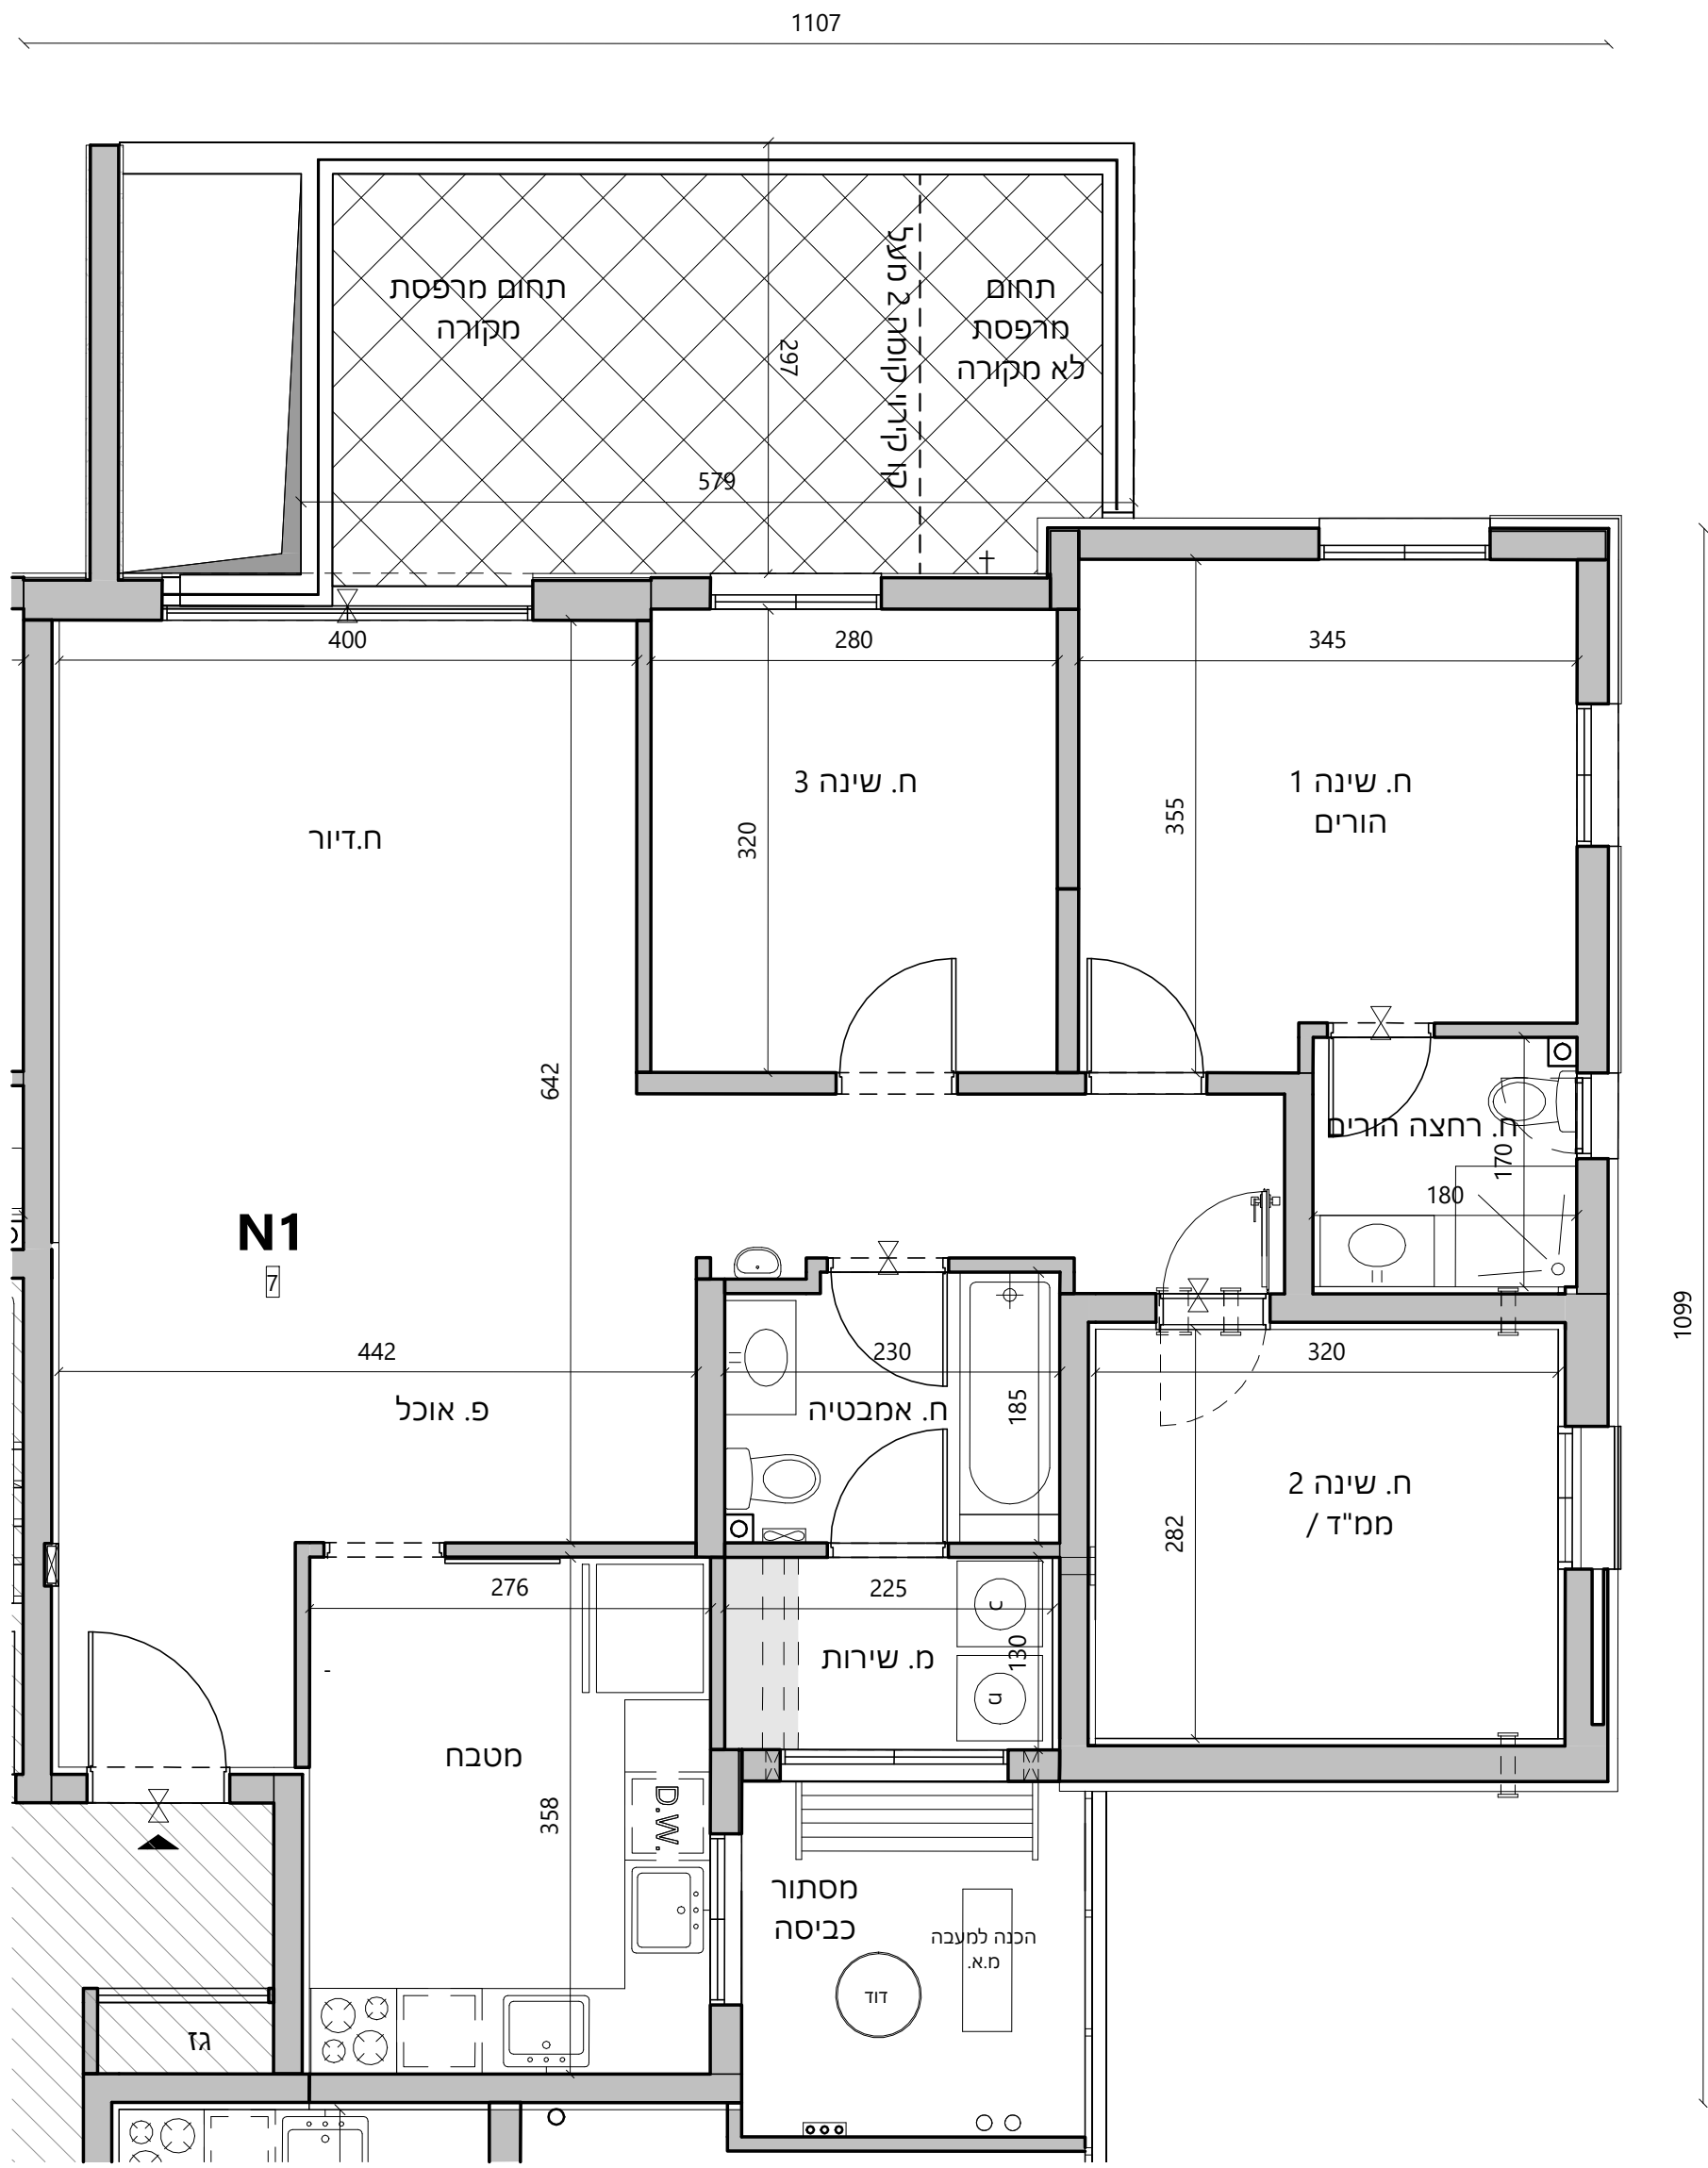

רועי 1

תכניות מכר

תכנית דירה 49

מספר גליון:	M-Dira-49
מגרש:	5001
מספר בניין:	3
מספר דירה:	7
טיפוס דירה:	N1
שטח דירה:	103.62
שטח מרפסת \ גינה:	17.34
מספר חדרים:	4

קנה מידה	תאריך	מהדורה
1-50	29.02.24	3

קומה 3	<table border="1"> <tr><td>10</td><td>11</td><td>12</td></tr> <tr><td>S3</td><td>H4</td><td>G4</td></tr> <tr><td>7</td><td>8</td><td>9</td></tr> <tr><td>S2</td><td>H3</td><td>G3</td></tr> <tr><td>4</td><td>5</td><td>6</td></tr> <tr><td>S1</td><td>H2</td><td>G2</td></tr> <tr><td>1</td><td>2</td><td>3</td></tr> <tr><td>UG</td><td>HG</td><td>GG</td></tr> </table> בניין 5	<table border="1"> <tr><td>12</td><td>13</td><td>10</td></tr> <tr><td>G4</td><td>H4</td><td>S3</td></tr> <tr><td>9</td><td>8</td><td>7</td></tr> <tr><td>G3</td><td>H3</td><td>S2</td></tr> <tr><td>6</td><td>5</td><td>4</td></tr> <tr><td>G2</td><td>H2</td><td>S1</td></tr> <tr><td>3</td><td>2</td><td>1</td></tr> <tr><td>GG</td><td>HG</td><td>UG</td></tr> </table> בניין 6	קומה 3
קומה 2	<table border="1"> <tr><td>21</td><td>20</td></tr> <tr><td>Z</td><td>Y</td></tr> <tr><td>19</td><td>18</td></tr> <tr><td>M4</td><td>M4</td></tr> <tr><td>15</td><td>14</td></tr> <tr><td>M3</td><td>M3</td></tr> <tr><td>11</td><td>10</td></tr> <tr><td>M2</td><td>M2</td></tr> <tr><td>6</td><td>5</td></tr> <tr><td>M1</td><td>M1</td></tr> <tr><td>3</td><td>2</td></tr> <tr><td>NG</td><td>MG</td></tr> </table> בניין 3	<table border="1"> <tr><td>22</td><td>20</td><td>21</td></tr> <tr><td>X</td><td>Y</td><td>Z</td></tr> <tr><td>16</td><td>17</td><td>18</td></tr> <tr><td>K4</td><td>K4</td><td>M4</td></tr> <tr><td>12</td><td>13</td><td>14</td></tr> <tr><td>K3</td><td>K3</td><td>M3</td></tr> <tr><td>8</td><td>9</td><td>10</td></tr> <tr><td>K2</td><td>K2</td><td>M2</td></tr> <tr><td>4</td><td>5</td><td>6</td></tr> <tr><td>K1</td><td>K1</td><td>M1</td></tr> <tr><td>1</td><td>2</td><td>3</td></tr> <tr><td>KG</td><td>MG</td><td>NG</td></tr> </table> בניין 4	קומה 2
קומה 1	<table border="1"> <tr><td>21</td><td>20</td></tr> <tr><td>Z</td><td>Y</td></tr> <tr><td>19</td><td>18</td></tr> <tr><td>M4</td><td>M4</td></tr> <tr><td>15</td><td>14</td></tr> <tr><td>M3</td><td>M3</td></tr> <tr><td>11</td><td>10</td></tr> <tr><td>M2</td><td>M2</td></tr> <tr><td>6</td><td>5</td></tr> <tr><td>M1</td><td>M1</td></tr> <tr><td>3</td><td>2</td></tr> <tr><td>NG</td><td>MG</td></tr> </table> בניין 1	<table border="1"> <tr><td>20</td><td>21</td></tr> <tr><td>Y</td><td>Z</td></tr> <tr><td>16</td><td>17</td></tr> <tr><td>K4</td><td>K4</td></tr> <tr><td>12</td><td>13</td></tr> <tr><td>K3</td><td>K3</td></tr> <tr><td>8</td><td>9</td></tr> <tr><td>K2</td><td>K2</td></tr> <tr><td>4</td><td>5</td></tr> <tr><td>K1</td><td>K1</td></tr> <tr><td>1</td><td>2</td></tr> <tr><td>KG</td><td>MG</td></tr> </table> בניין 2	קומה 1

לפני היתר בניה ייתכנו שינויים והתאמות ככל שידרשו, ע"י הרשויות המוסמכות, המתכננים והיועצים השונים

חתימת מוכר: _____
חתימת קונה: _____

RaN BLANDER
ARCHITECTS