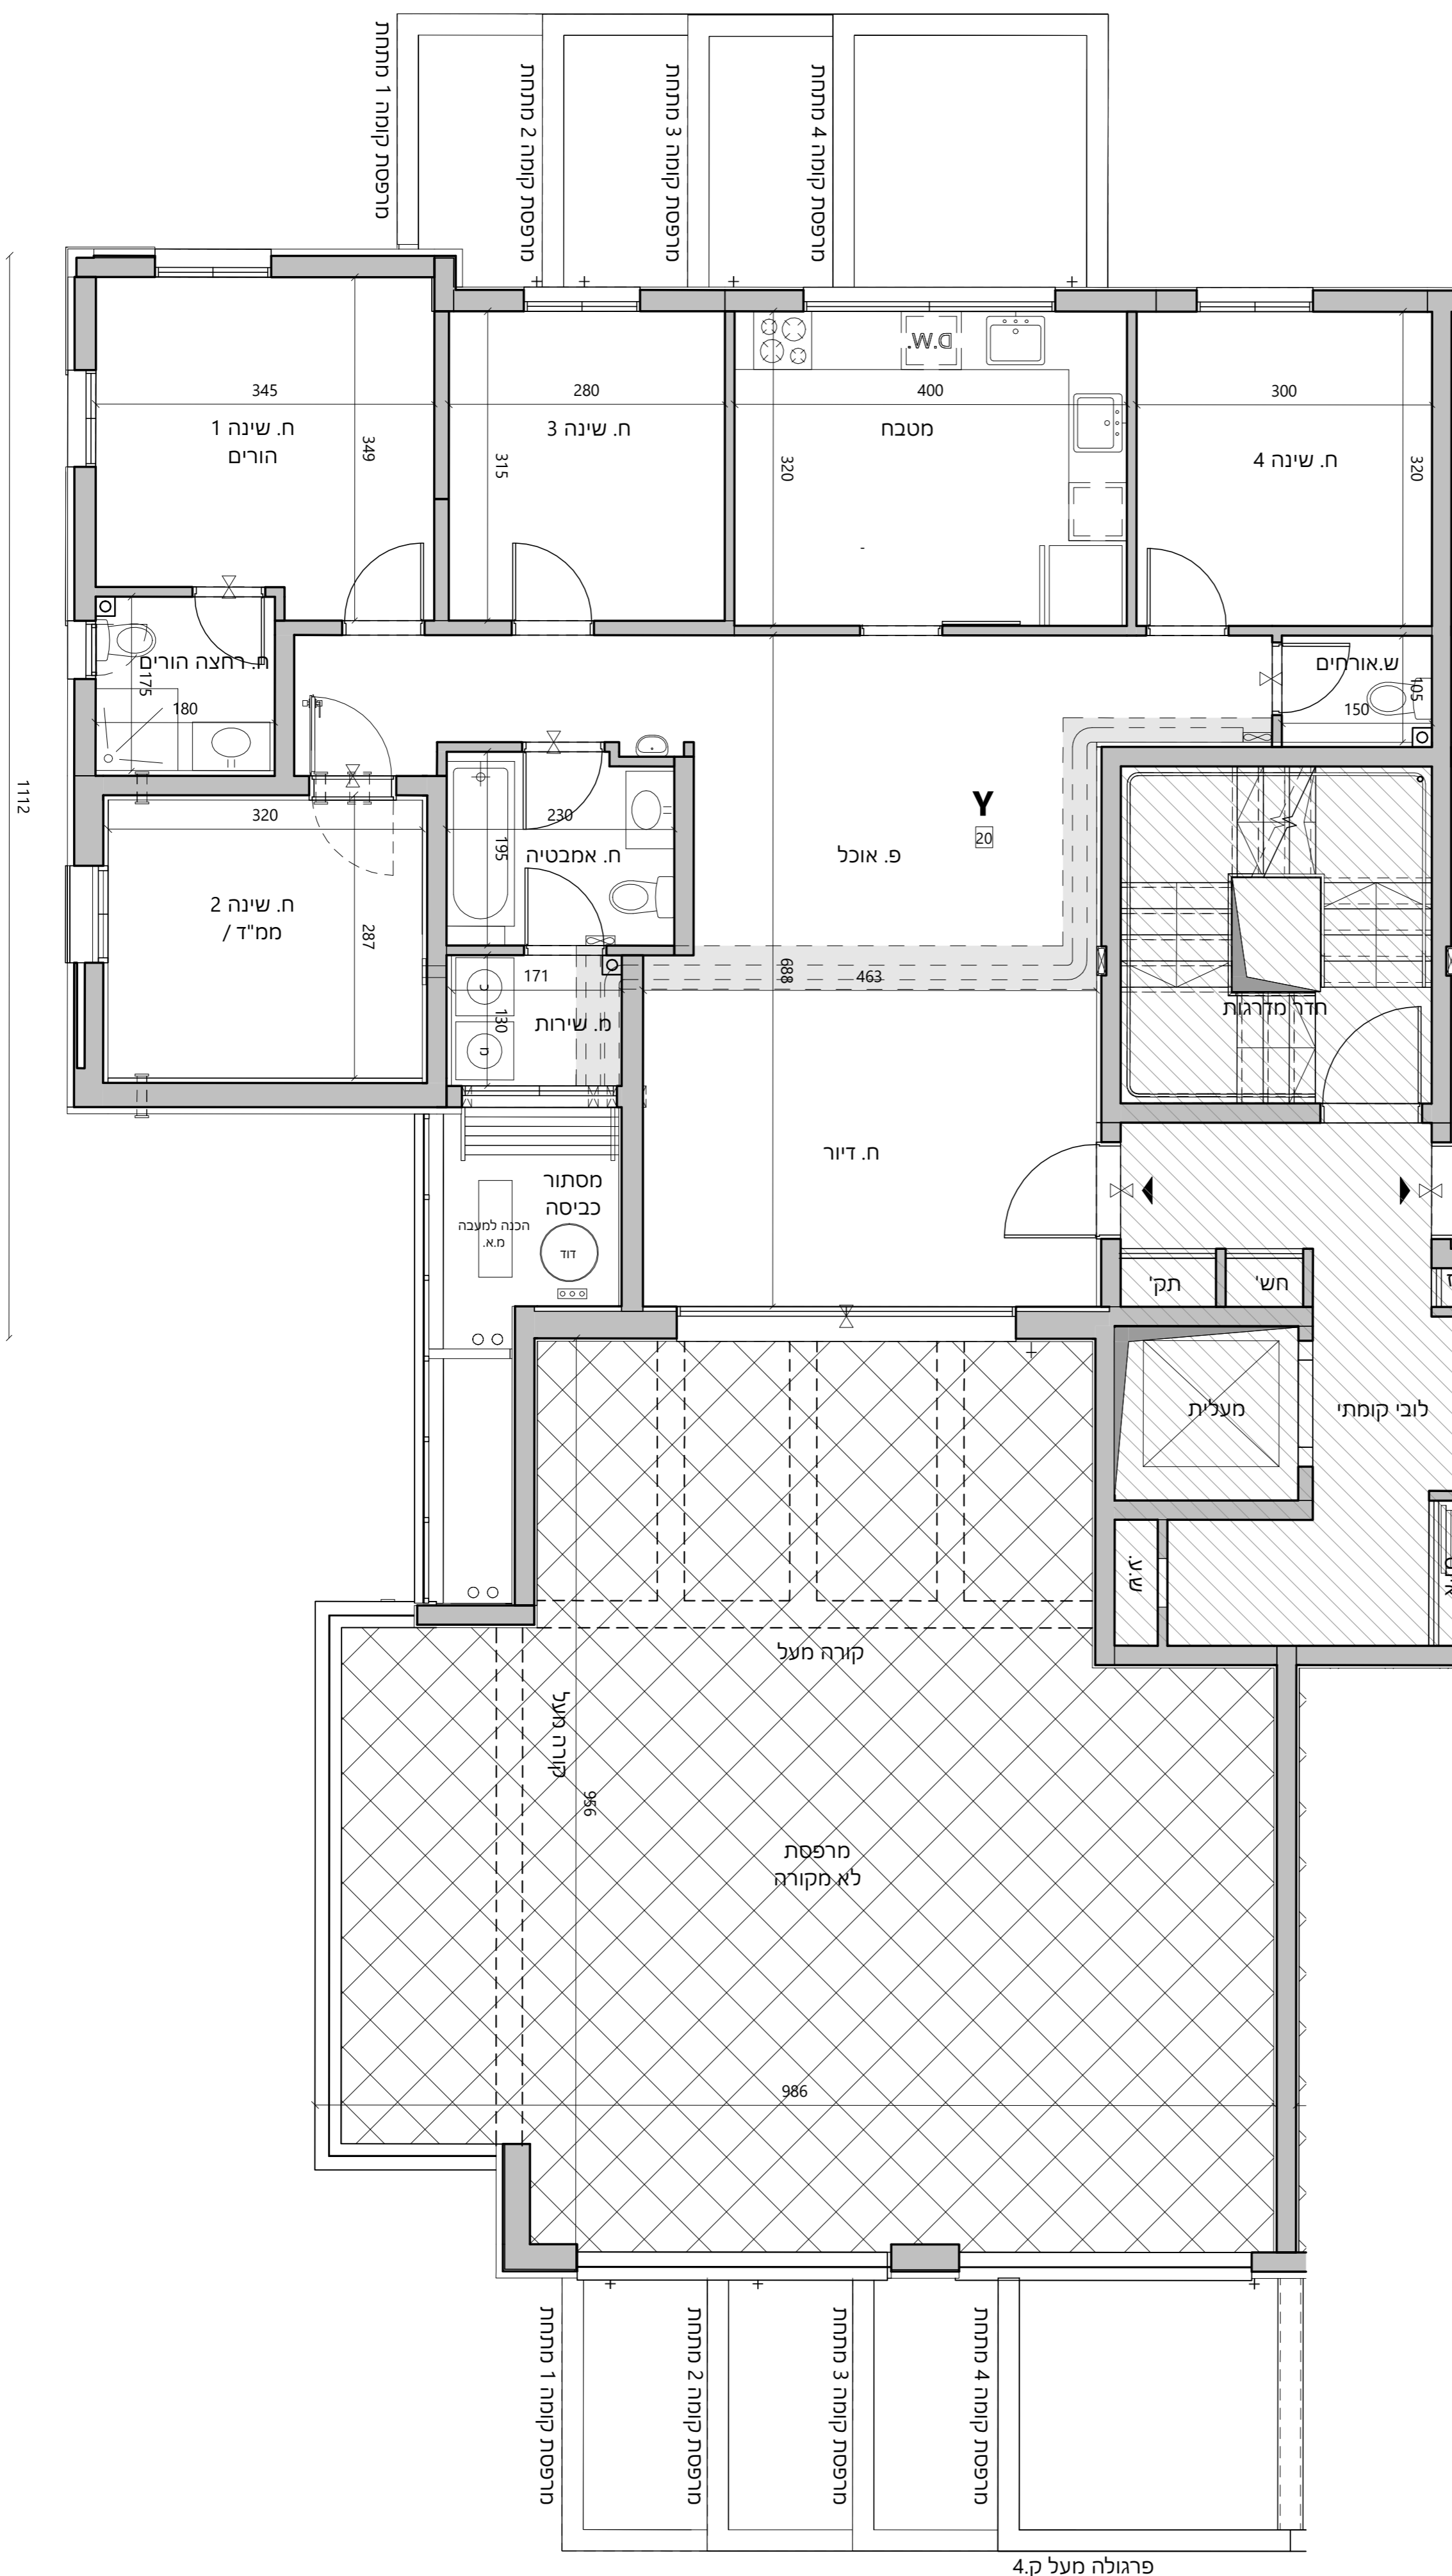

מהדורה	תאריך	קנה מידה
3	29.02.24	1-50

קומה 3	17	13	11	10	9	8	7	6	5	4	3	2	1	0
קומה 2	04	04	04	04	04	04	04	04	04	04	04	04	04	04
קומה 1	08	08	08	08	08	08	08	08	08	08	08	08	08	08
קומה 0	12	12	12	12	12	12	12	12	12	12	12	12	12	12
קומה -1	16	16	16	16	16	16	16	16	16	16	16	16	16	16
קומה -2	20	20	20	20	20	20	20	20	20	20	20	20	20	20
קומה -3	24	24	24	24	24	24	24	24	24	24	24	24	24	24
קומה -4	28	28	28	28	28	28	28	28	28	28	28	28	28	28
קומה -5	32	32	32	32	32	32	32	32	32	32	32	32	32	32
קומה -6	36	36	36	36	36	36	36	36	36	36	36	36	36	36

קומה 5	20	17	15	13	11	9	8	7	6	5	4	3	2	1	0
קומה 4	16	16	16	16	16	16	16	16	16	16	16	16	16	16	16
קומה 3	12	12	12	12	12	12	12	12	12	12	12	12	12	12	12
קומה 2	8	8	8	8	8	8	8	8	8	8	8	8	8	8	8
קומה 1	4	4	4	4	4	4	4	4	4	4	4	4	4	4	4
קומה 0	0	0	0	0	0	0	0	0	0	0	0	0	0	0	0
קומה -1	0	0	0	0	0	0	0	0	0	0	0	0	0	0	0
קומה -2	0	0	0	0	0	0	0	0	0	0	0	0	0	0	0
קומה -3	0	0	0	0	0	0	0	0	0	0	0	0	0	0	0
קומה -4	0	0	0	0	0	0	0	0	0	0	0	0	0	0	0
קומה -5	0	0	0	0	0	0	0	0	0	0	0	0	0	0	0
קומה -6	0	0	0	0	0	0	0	0	0	0	0	0	0	0	0

קומה 5	21	20	19	18	17	16	15	14	13	12	11	10	9	8	7	6	5	4	3	2	1	0
קומה 4	17	17	17	17	17	17	17	17	17	17	17	17	17	17	17	17	17	17	17	17	17	17
קומה 3	13	13	13	13	13	13	13	13	13	13	13	13	13	13	13	13	13	13	13	13	13	13
קומה 2	9	9	9	9	9	9	9	9	9	9	9	9	9	9	9	9	9	9	9	9	9	9
קומה 1	5	5	5	5	5	5	5	5	5	5	5	5	5	5	5	5	5	5	5	5	5	5
קומה 0	1	1	1	1	1	1	1	1	1	1	1	1	1	1	1	1	1	1	1	1	1	1
קומה -1	0	0	0	0	0	0	0	0	0	0	0	0	0	0	0	0	0	0	0	0	0	0
קומה -2	0	0	0	0	0	0	0	0	0	0	0	0	0	0	0	0	0	0	0	0	0	0
קומה -3	0	0	0	0	0	0	0	0	0	0	0	0	0	0	0	0	0	0	0	0	0	0
קומה -4	0	0	0	0	0	0	0	0	0	0	0	0	0	0	0	0	0	0	0	0	0	0
קומה -5	0	0	0	0	0	0	0	0	0	0	0	0	0	0	0	0	0	0	0	0	0	0
קומה -6	0	0	0	0	0	0	0	0	0	0	0	0	0	0	0	0	0	0	0	0	0	0

לפני היתר בניה
ייתכנו שינויים והתאמות ככל שירשו, ע"י
הרשויות המוסמכות, המתכננים והיועצים השונים

חתימת מוכר: _____
חתימת קונה: _____

RaN BLANDER
ARCHITECTS

1417

פרגולה מעל ק.4

פרגולה מעל ק.4