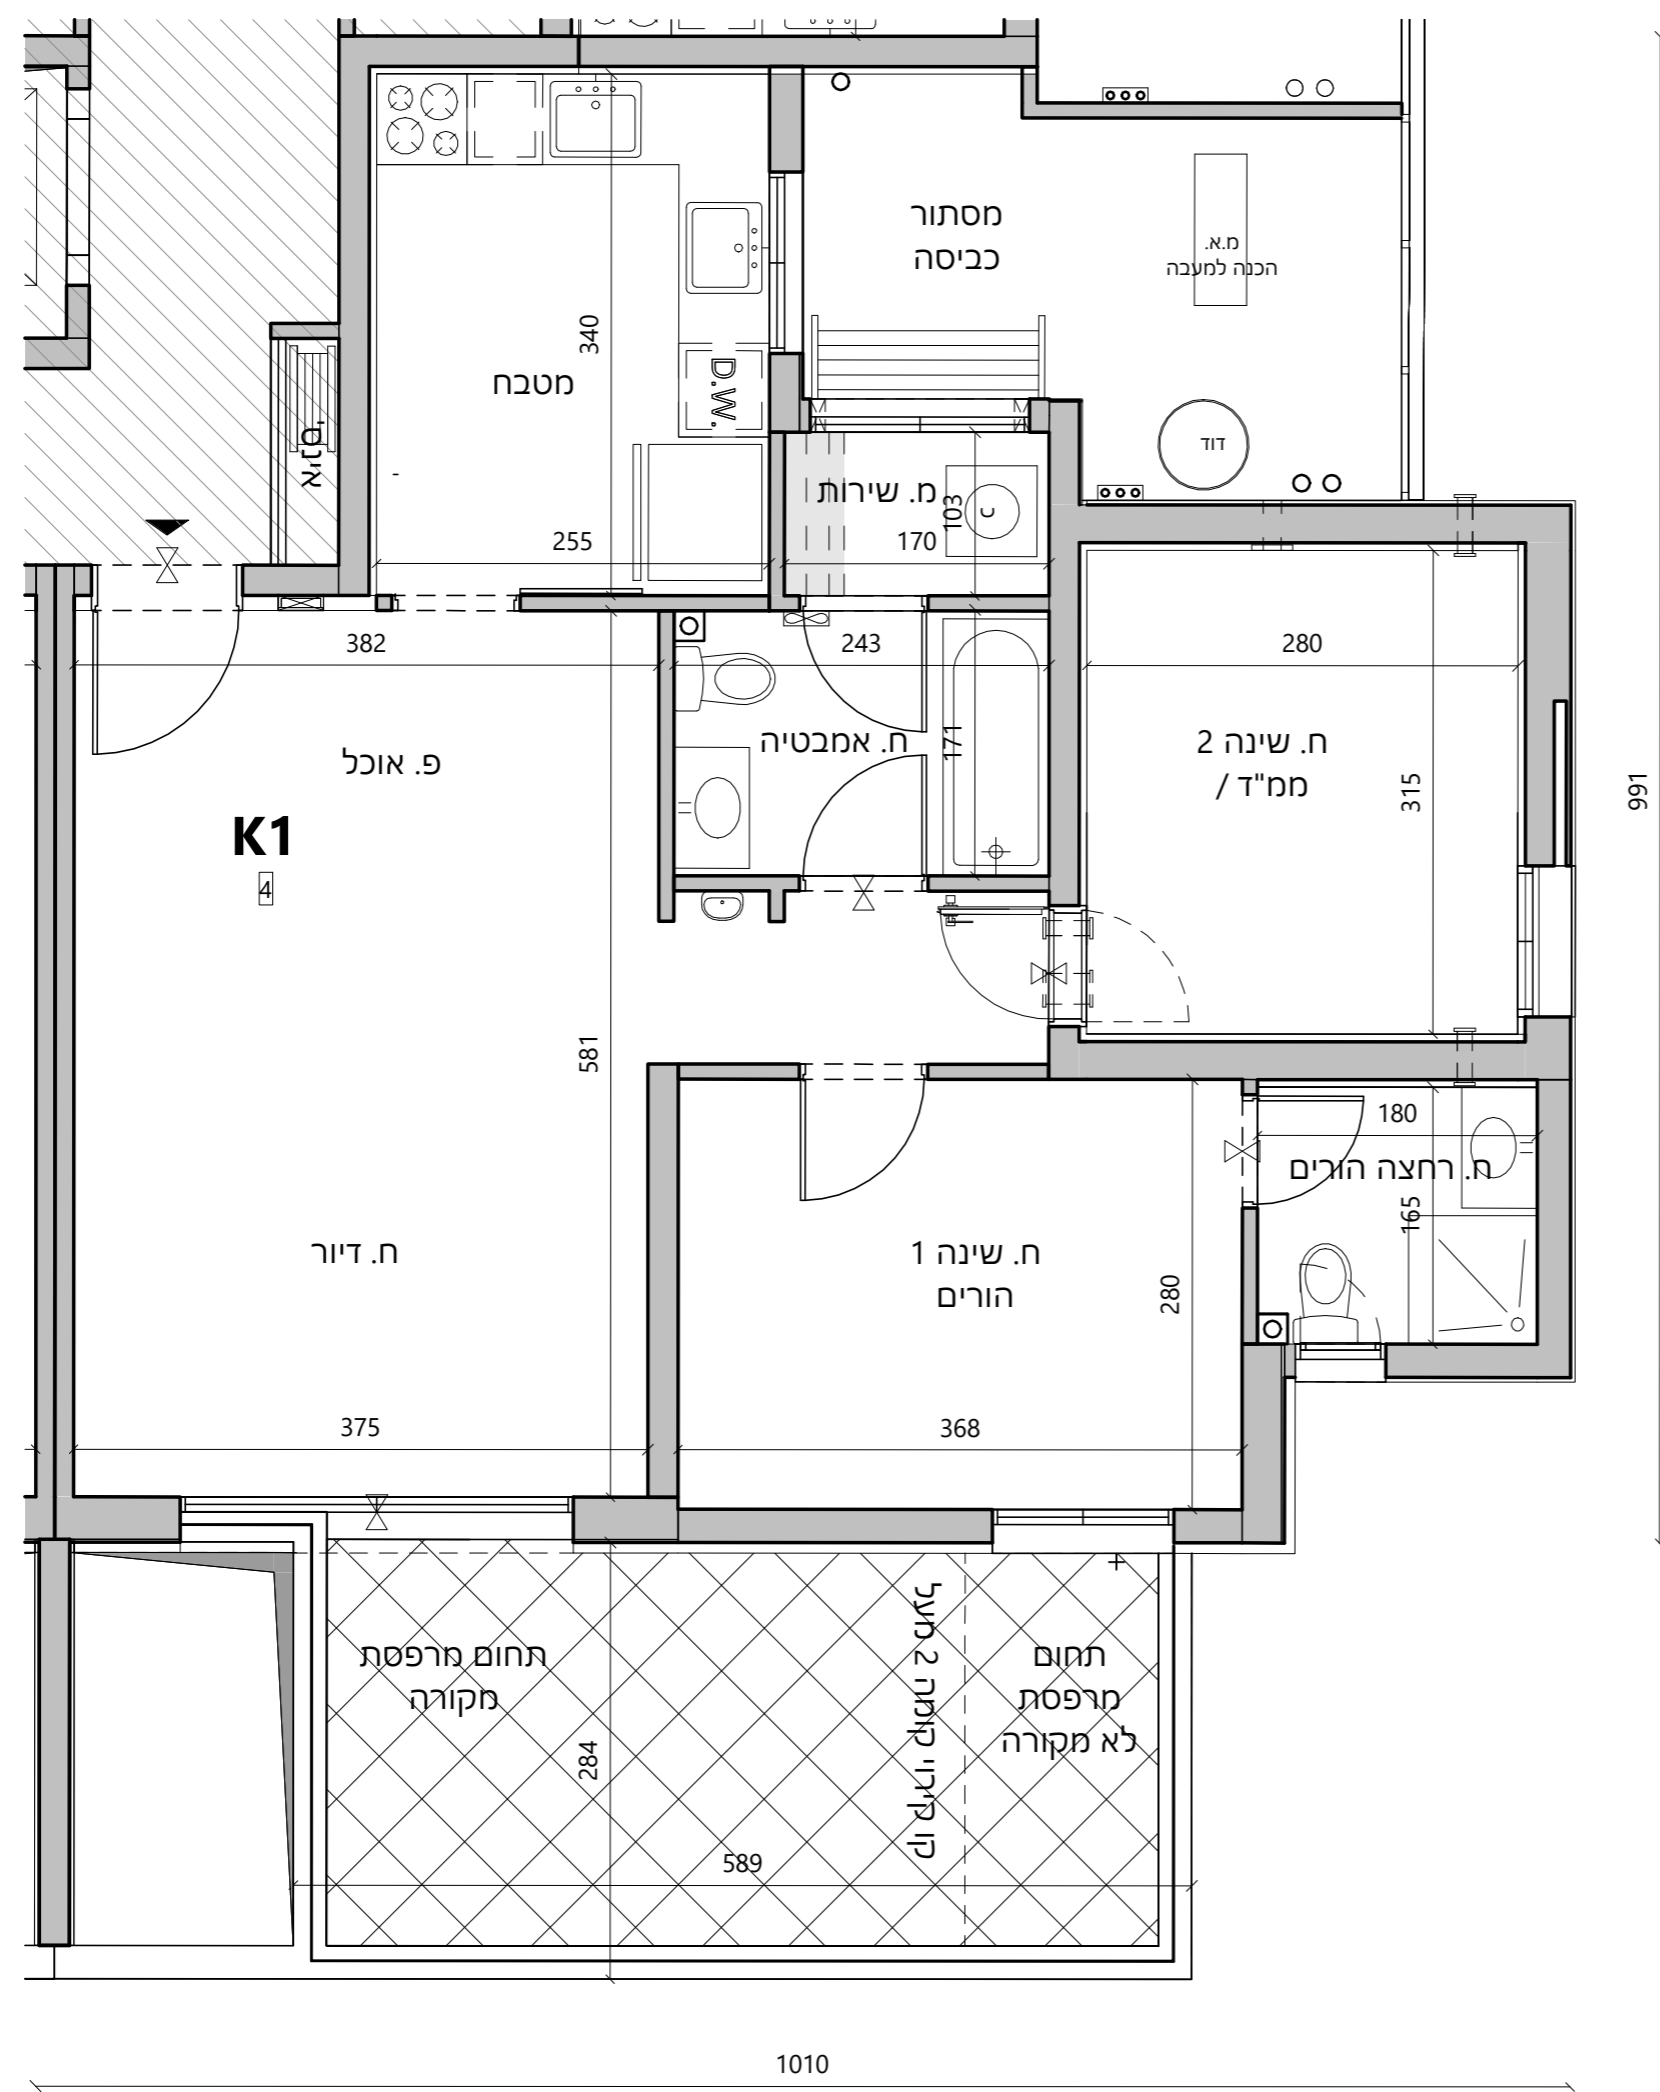

רועי 1

תכניות מכר

תכנית דירה 46

מספר גליון:	M-Dira-46
מגרש:	5001
מספר בניין:	3
מספר דירה:	4
טיפוס דירה:	K1
שטח דירה:	77.47
שטח מרפסת \ גינה:	16.76
מספר חדרים:	3

מהדורה	תאריך	קנה מידה
3	29.02.24	1-50

קומה 3	<table border="1"> <tr><td>10</td><td>11</td><td>12</td></tr> <tr><td>S3</td><td>H4</td><td>G4</td></tr> <tr><td>7</td><td>8</td><td>9</td></tr> <tr><td>S2</td><td>H3</td><td>G3</td></tr> <tr><td>4</td><td>5</td><td>6</td></tr> <tr><td>S1</td><td>H2</td><td>G2</td></tr> <tr><td>1</td><td>2</td><td>3</td></tr> <tr><td>UG</td><td>HG</td><td>GG</td></tr> </table> בניין 5	<table border="1"> <tr><td>12</td><td>13</td><td>10</td></tr> <tr><td>G4</td><td>H4</td><td>S3</td></tr> <tr><td>9</td><td>8</td><td>7</td></tr> <tr><td>G3</td><td>H3</td><td>S2</td></tr> <tr><td>6</td><td>5</td><td>4</td></tr> <tr><td>G2</td><td>H2</td><td>S1</td></tr> <tr><td>3</td><td>2</td><td>1</td></tr> <tr><td>GG</td><td>HG</td><td>UG</td></tr> </table> בניין 6	קומה 3
קומה 2	<table border="1"> <tr><td>21</td><td>20</td></tr> <tr><td>Z</td><td>Y</td></tr> <tr><td>19</td><td>18</td></tr> <tr><td>N4</td><td>M4</td></tr> <tr><td>15</td><td>14</td></tr> <tr><td>N3</td><td>M3</td></tr> <tr><td>11</td><td>10</td></tr> <tr><td>N2</td><td>M2</td></tr> <tr><td>7</td><td>6</td></tr> <tr><td>N1</td><td>M1</td></tr> <tr><td>3</td><td>2</td></tr> <tr><td>NG</td><td>MG</td></tr> </table> בניין 3	<table border="1"> <tr><td>22</td><td>20</td><td>21</td></tr> <tr><td>X</td><td>Y</td><td>Z</td></tr> <tr><td>16</td><td>17</td><td>18</td></tr> <tr><td>K4</td><td>K4</td><td>M4</td></tr> <tr><td>12</td><td>13</td><td>14</td></tr> <tr><td>K3</td><td>K3</td><td>M3</td></tr> <tr><td>8</td><td>9</td><td>10</td></tr> <tr><td>K2</td><td>K2</td><td>M2</td></tr> <tr><td>4</td><td>5</td><td>6</td></tr> <tr><td>K1</td><td>K1</td><td>M1</td></tr> <tr><td>1</td><td>2</td><td>3</td></tr> <tr><td>KG</td><td>MG</td><td>NG</td></tr> </table> בניין 4	קומה 2
קומה 1	<table border="1"> <tr><td>21</td><td>20</td></tr> <tr><td>Z</td><td>Y</td></tr> <tr><td>19</td><td>18</td></tr> <tr><td>N4</td><td>M4</td></tr> <tr><td>15</td><td>14</td></tr> <tr><td>N3</td><td>M3</td></tr> <tr><td>11</td><td>10</td></tr> <tr><td>N2</td><td>M2</td></tr> <tr><td>7</td><td>6</td></tr> <tr><td>N1</td><td>M1</td></tr> <tr><td>3</td><td>2</td></tr> <tr><td>NG</td><td>MG</td></tr> </table> בניין 1	<table border="1"> <tr><td>20</td><td>21</td></tr> <tr><td>Y</td><td>Z</td></tr> <tr><td>16</td><td>17</td></tr> <tr><td>K4</td><td>K4</td></tr> <tr><td>12</td><td>13</td></tr> <tr><td>K3</td><td>K3</td></tr> <tr><td>8</td><td>9</td></tr> <tr><td>K2</td><td>K2</td></tr> <tr><td>4</td><td>5</td></tr> <tr><td>K1</td><td>K1</td></tr> <tr><td>1</td><td>2</td></tr> <tr><td>KG</td><td>MG</td></tr> </table> בניין 2	קומה 1
קומת קרקע	<table border="1"> <tr><td>21</td><td>20</td></tr> <tr><td>Z</td><td>Y</td></tr> <tr><td>19</td><td>18</td></tr> <tr><td>N4</td><td>M4</td></tr> <tr><td>15</td><td>14</td></tr> <tr><td>N3</td><td>M3</td></tr> <tr><td>11</td><td>10</td></tr> <tr><td>N2</td><td>M2</td></tr> <tr><td>7</td><td>6</td></tr> <tr><td>N1</td><td>M1</td></tr> <tr><td>3</td><td>2</td></tr> <tr><td>NG</td><td>MG</td></tr> </table> בניין 1	<table border="1"> <tr><td>20</td><td>21</td></tr> <tr><td>Y</td><td>Z</td></tr> <tr><td>16</td><td>17</td></tr> <tr><td>K4</td><td>K4</td></tr> <tr><td>12</td><td>13</td></tr> <tr><td>K3</td><td>K3</td></tr> <tr><td>8</td><td>9</td></tr> <tr><td>K2</td><td>K2</td></tr> <tr><td>4</td><td>5</td></tr> <tr><td>K1</td><td>K1</td></tr> <tr><td>1</td><td>2</td></tr> <tr><td>KG</td><td>MG</td></tr> </table> בניין 2	קומת קרקע

לפני היתר בניה
ייתכנו שינויים והתאמות ככל שידרשו, ע"י
הרשויות המוסמכות, המתכננים והיועצים השונים

חתימת מוכר: _____
חתימת קונה: _____