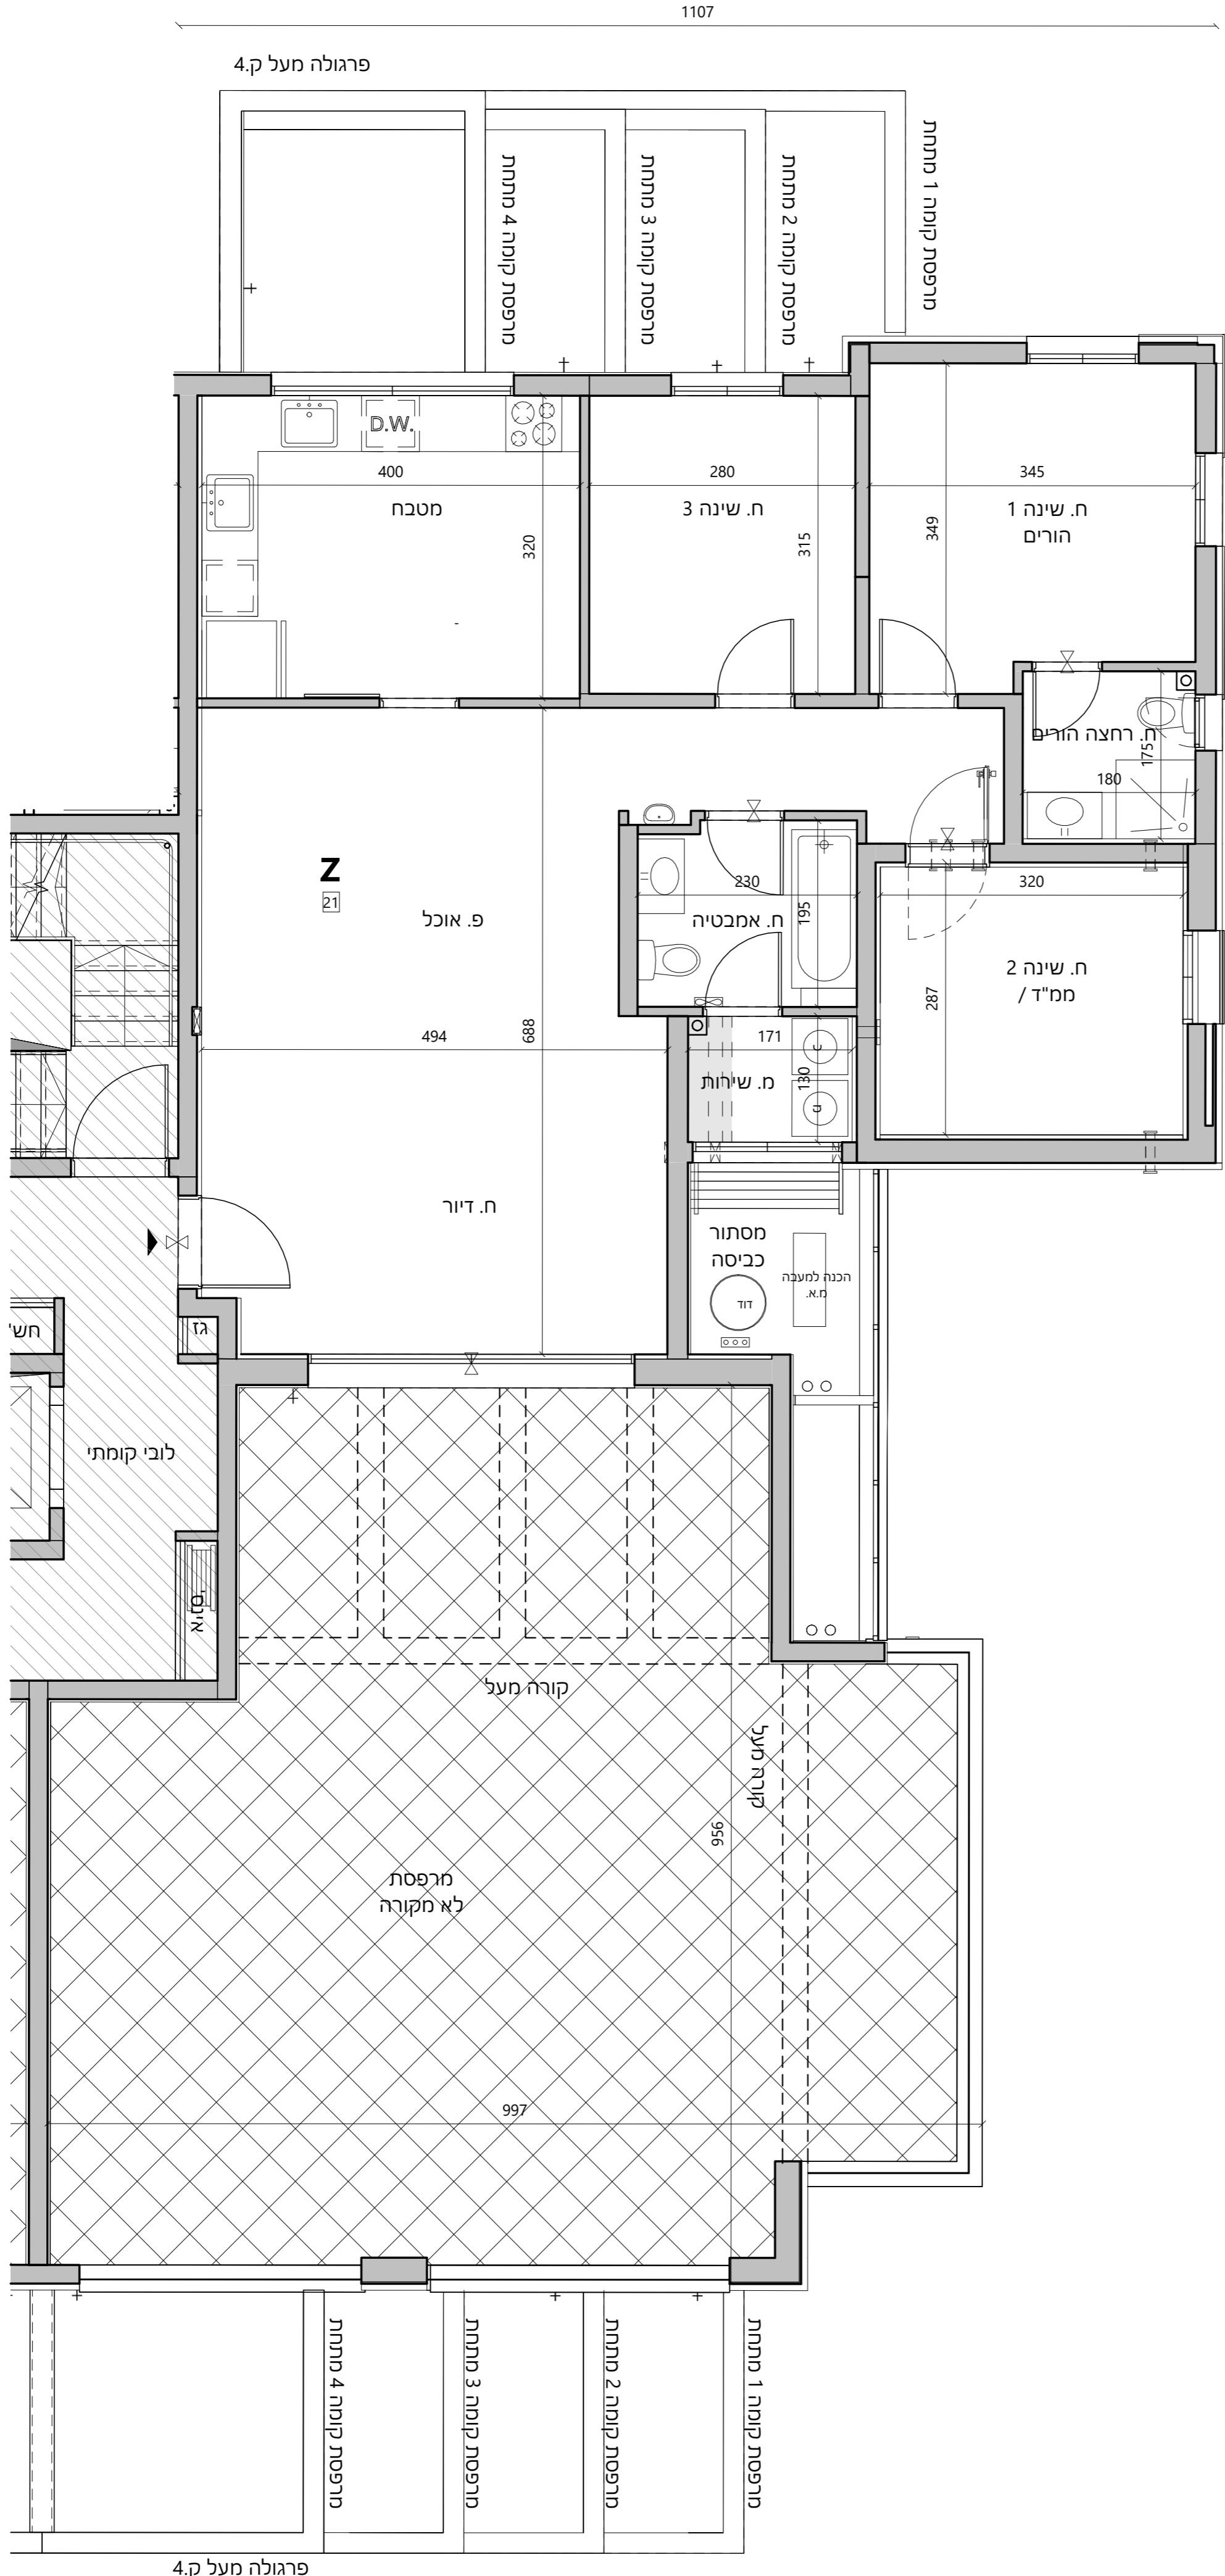

חעי 1

תכניות מכר

תכנית דירה 63

מספר גליון:	M-Dira-63
מגרש:	5001
מספר בניין:	3
מספר דירה:	21
טיפוס דירה:	Z
שטח דירה:	109.21
שטח מרפסת \ גינה:	80.22
מספר חדרים:	4

מהדורה	תאריך	קנה מידה
3	29.02.24	1-50

לפני היתר בניה
ייתכנו שינויים והתאמות ככל שירשו, ע"י
הרשויות המוסמכות, המתכננים והיועצים השונים

חתימת מוכר: _____
חתימת קונה: _____

RaN BLANDER
ARCHITECTS

1112

1107

פרגולה מעל ק.4

פרגולה מעל ק.4