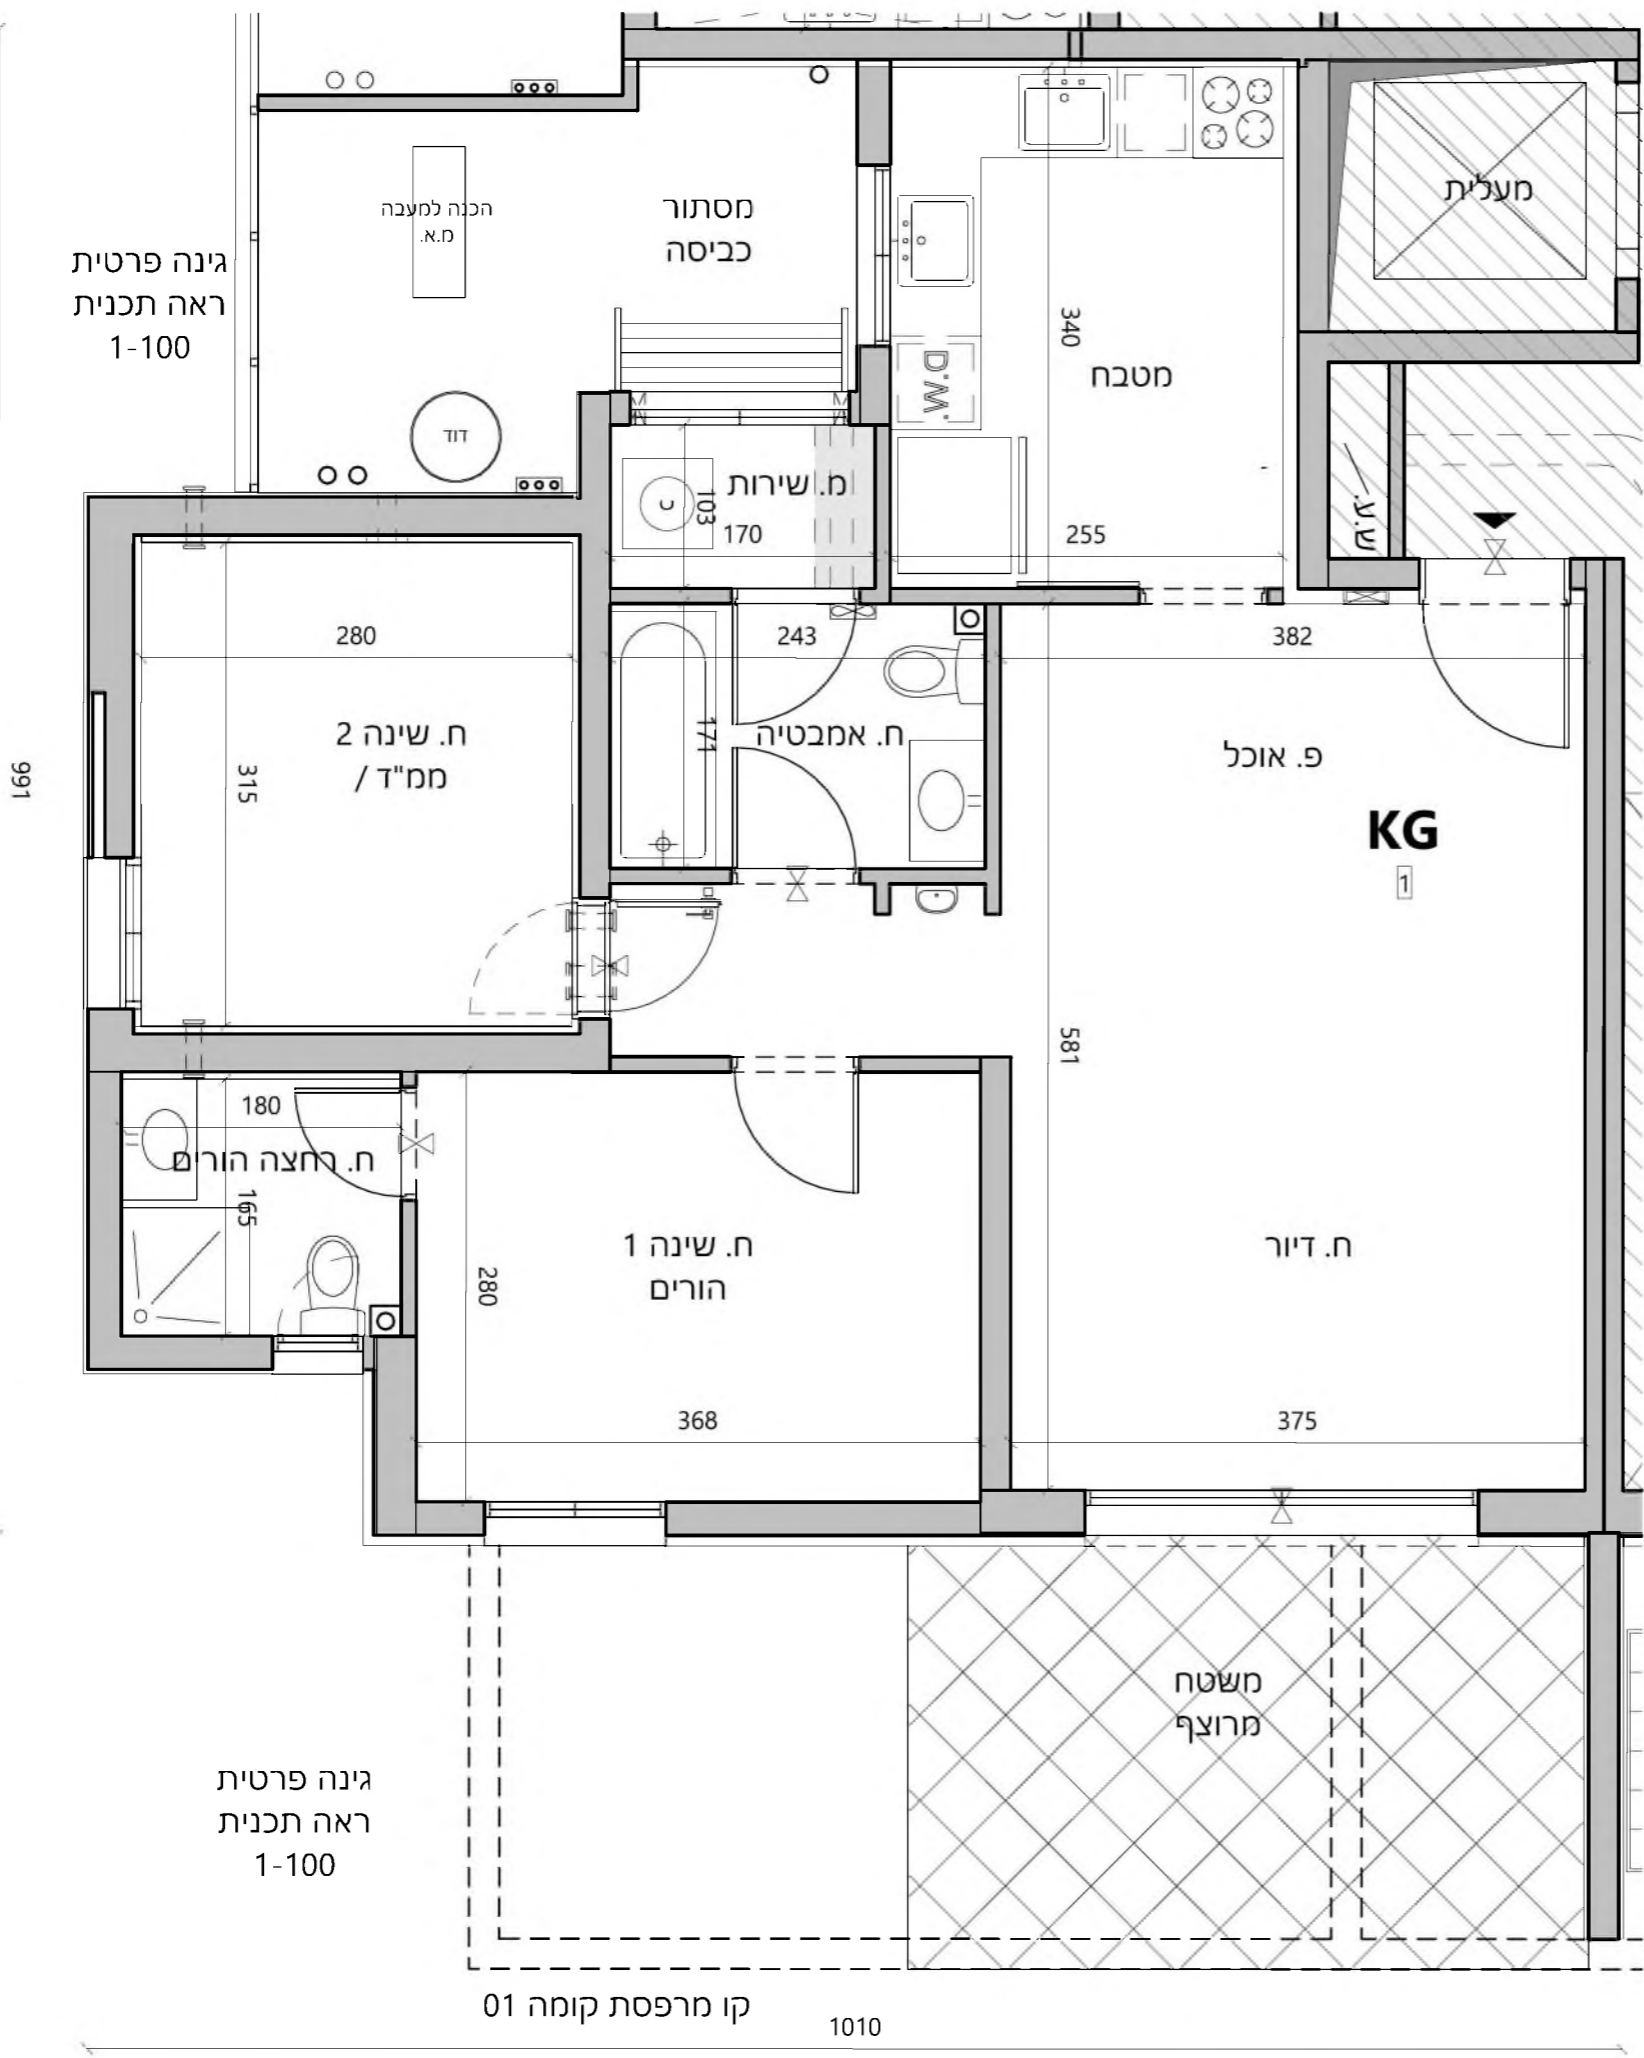

רועי 1

תכניות מכר

תכנית דירה 43

מספר גליון:	M-Dira-43
מגרש:	5001
מספר בניין:	3
מספר דירה:	1
טיפוס דירה:	KG
שטח דירה:	78.52
שטח מרפסת \ גינה:	128.95
מספר חדרים:	3

מהדורה	תאריך	קנה מידה
3	29.02.24	1-50

קומה 3	10 S3	11 H4	12 G4	קומה 3	12 G4	11 H4	10 S3
קומה 2	7 S2	8 H3	9 G3	קומה 2	9 G3	8 H3	7 S2
קומה 1	4 S1	5 H2	6 G2	קומה 1	6 G2	5 H2	4 S1
קומת קרקע	1 UG	2 HG	3 GG	קומת קרקע	3 GG	2 HG	1 UG
בניין 5			בניין 6				

קומה 5	21 Z	20 Y	קומה 5	22 X	20 Y	21 Z	
קומה 4	19 N4	18 M4	17 K4	16 K4	18 M4	19 N4	
קומה 3	15 N3	14 M3	13 K3	12 K3	14 M3	15 N3	
קומה 2	11 N2	10 M2	9 K2	8 K2	10 M2	11 N2	
קומה 1	7 N1	6 M1	5 K1	4 K1	6 M1	7 N1	
קומת קרקע	3 NG	2 MG	1 KG	לובי	2 MG	3 NG	
בניין 3			בניין 4				

קומה 5	21 Z	20 Y	קומה 5	20 Y	21 Z		
קומה 4	19 N4	18 M4	17 K4	16 K4	18 M4		
קומה 3	15 N3	14 M3	13 K3	12 K3	14 M3		
קומה 2	11 N2	10 M2	9 K2	8 K2	10 M2		
קומה 1	7 N1	6 M1	5 K1	4 K1	6 M1		
קומת קרקע	3 NG	2 MG	1 KG	לובי	2 MG		
בניין 1			בניין 2				

לפני היתר בניה
ייתכנו שינויים והתאמות ככל שידרשו, ע"י
הרשויות המוסמכות, המתכננים והיועצים השונים

חתימת מוכר: _____
חתימת קונה: _____

גינה פרטית
ראה תכנית
1-100

קו מרפסת קומה 01
1010