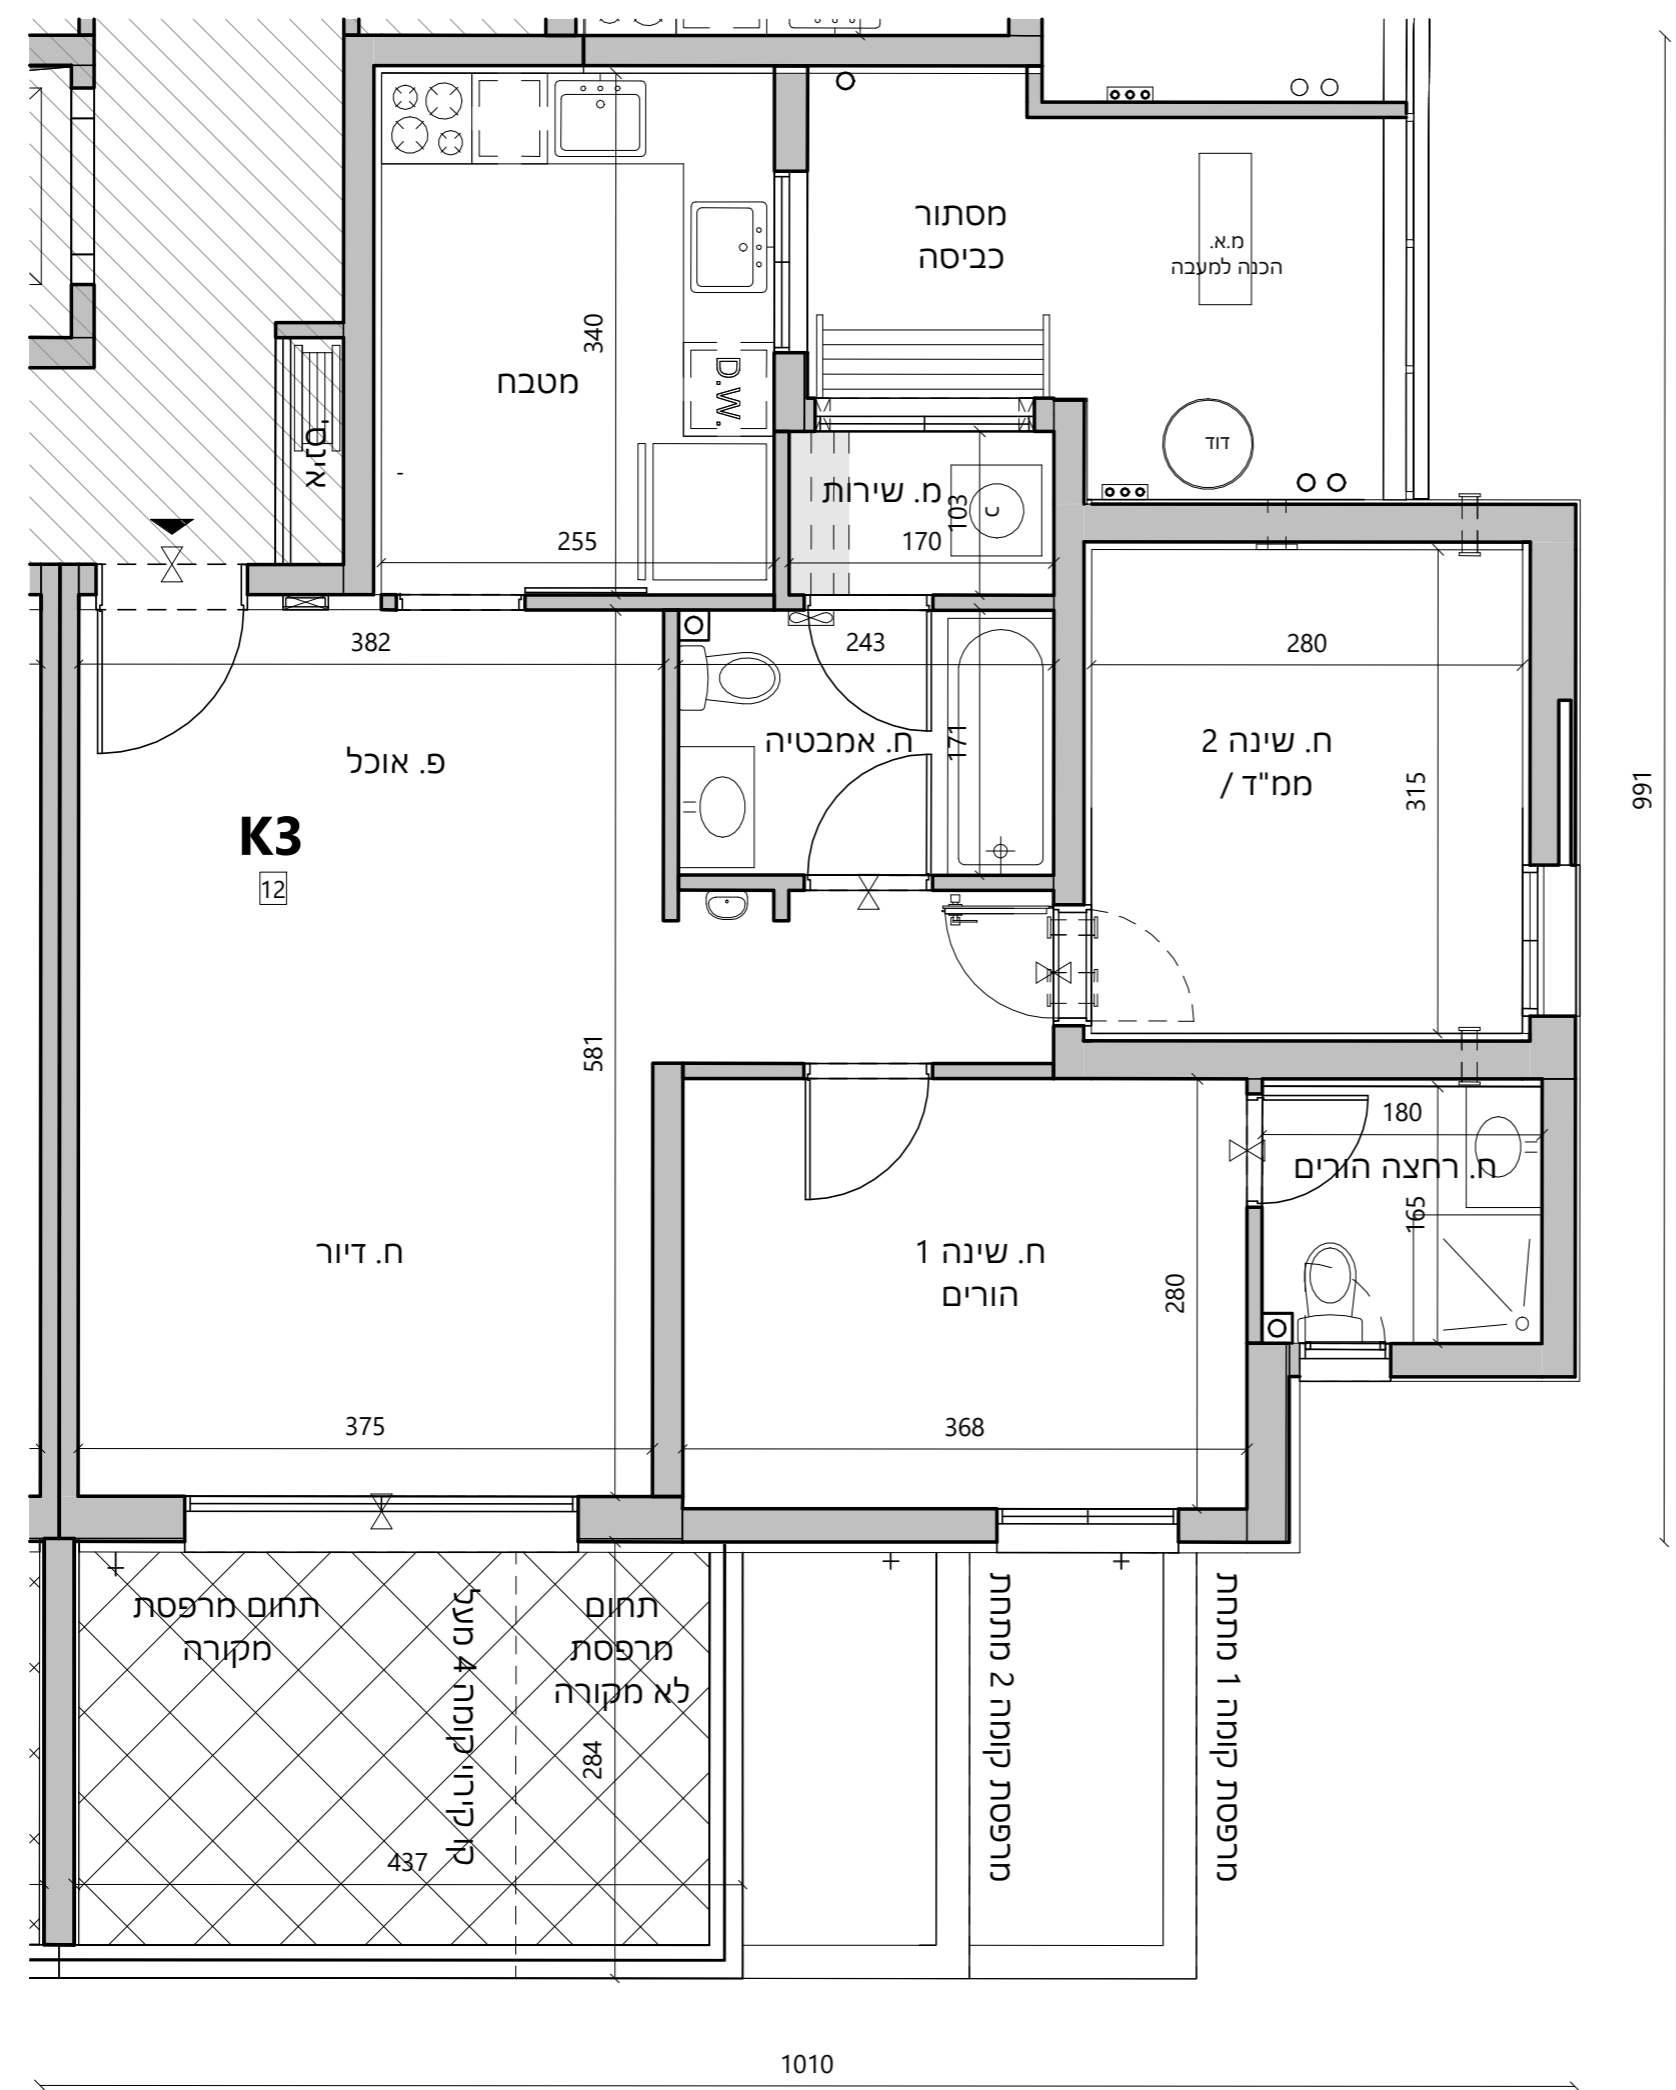

רועי 1
תכניות מכר
תכנית דירה 54

מספר גליון:	M-Dira-54
מגרש:	5001
מספר בניין:	3
מספר דירה:	12
טיפוס דירה:	K3
שטח דירה:	77.47
שטח מרפסת \ גינה:	12.53
מספר חדרים:	3

מהדורה	תאריך	קנה מידה
3	29.02.24	1-50

קומה 3	<table border="1"> <tr><td>10</td><td>11</td><td>12</td></tr> <tr><td>S3</td><td>H4</td><td>G4</td></tr> <tr><td>7</td><td>8</td><td>9</td></tr> <tr><td>S2</td><td>H3</td><td>G3</td></tr> <tr><td>4</td><td>5</td><td>6</td></tr> <tr><td>S1</td><td>H2</td><td>G2</td></tr> <tr><td>1</td><td>2</td><td>3</td></tr> <tr><td>UG</td><td>HG</td><td>GG</td></tr> </table>	<table border="1"> <tr><td>12</td><td>13</td><td>10</td></tr> <tr><td>G4</td><td>H4</td><td>S3</td></tr> <tr><td>9</td><td>8</td><td>7</td></tr> <tr><td>G3</td><td>H3</td><td>S2</td></tr> <tr><td>6</td><td>5</td><td>4</td></tr> <tr><td>G2</td><td>H2</td><td>S1</td></tr> <tr><td>3</td><td>2</td><td>1</td></tr> <tr><td>GG</td><td>HG</td><td>UG</td></tr> </table>	קומה 3
קומה 2	<table border="1"> <tr><td>21</td><td>20</td></tr> <tr><td>Z</td><td>Y</td></tr> <tr><td>19</td><td>18</td></tr> <tr><td>N4</td><td>M4</td></tr> <tr><td>15</td><td>14</td></tr> <tr><td>N3</td><td>M3</td></tr> <tr><td>11</td><td>10</td></tr> <tr><td>N2</td><td>M2</td></tr> <tr><td>7</td><td>6</td></tr> <tr><td>N1</td><td>M1</td></tr> <tr><td>3</td><td>2</td></tr> <tr><td>NG</td><td>MG</td></tr> </table>	<table border="1"> <tr><td>22</td><td>20</td><td>21</td></tr> <tr><td>X</td><td>Y</td><td>Z</td></tr> <tr><td>16</td><td>17</td><td>18</td></tr> <tr><td>K4</td><td>K4</td><td>M4</td></tr> <tr><td>12</td><td>13</td><td>14</td></tr> <tr><td>N3</td><td>K3</td><td>M3</td></tr> <tr><td>8</td><td>9</td><td>10</td></tr> <tr><td>K2</td><td>K2</td><td>M2</td></tr> <tr><td>4</td><td>5</td><td>6</td></tr> <tr><td>K1</td><td>K1</td><td>M1</td></tr> <tr><td>1</td><td>2</td><td>3</td></tr> <tr><td>NG</td><td>MG</td><td>KG</td></tr> </table>	קומה 2
קומה 1	<table border="1"> <tr><td>21</td><td>20</td></tr> <tr><td>Z</td><td>Y</td></tr> <tr><td>19</td><td>18</td></tr> <tr><td>N4</td><td>M4</td></tr> <tr><td>15</td><td>14</td></tr> <tr><td>N3</td><td>M3</td></tr> <tr><td>11</td><td>10</td></tr> <tr><td>N2</td><td>M2</td></tr> <tr><td>7</td><td>6</td></tr> <tr><td>N1</td><td>M1</td></tr> <tr><td>3</td><td>2</td></tr> <tr><td>NG</td><td>MG</td></tr> </table>	<table border="1"> <tr><td>20</td><td>21</td></tr> <tr><td>Y</td><td>Z</td></tr> <tr><td>16</td><td>17</td></tr> <tr><td>K4</td><td>K4</td></tr> <tr><td>12</td><td>13</td></tr> <tr><td>N3</td><td>N3</td></tr> <tr><td>8</td><td>9</td></tr> <tr><td>K2</td><td>K2</td></tr> <tr><td>4</td><td>5</td></tr> <tr><td>K1</td><td>K1</td></tr> <tr><td>1</td><td>2</td></tr> <tr><td>NG</td><td>MG</td></tr> </table>	קומה 1
קומה 5	<table border="1"> <tr><td>21</td><td>20</td></tr> <tr><td>Z</td><td>Y</td></tr> <tr><td>19</td><td>18</td></tr> <tr><td>N4</td><td>M4</td></tr> <tr><td>15</td><td>14</td></tr> <tr><td>N3</td><td>M3</td></tr> <tr><td>11</td><td>10</td></tr> <tr><td>N2</td><td>M2</td></tr> <tr><td>7</td><td>6</td></tr> <tr><td>N1</td><td>M1</td></tr> <tr><td>3</td><td>2</td></tr> <tr><td>NG</td><td>MG</td></tr> </table>	<table border="1"> <tr><td>20</td><td>21</td></tr> <tr><td>Y</td><td>Z</td></tr> <tr><td>16</td><td>17</td></tr> <tr><td>K4</td><td>K4</td></tr> <tr><td>12</td><td>13</td></tr> <tr><td>N3</td><td>N3</td></tr> <tr><td>8</td><td>9</td></tr> <tr><td>K2</td><td>K2</td></tr> <tr><td>4</td><td>5</td></tr> <tr><td>K1</td><td>K1</td></tr> <tr><td>1</td><td>2</td></tr> <tr><td>NG</td><td>MG</td></tr> </table>	קומה 5

לפני היתר בניה
ייתכנו שינויים והתאמות ככל שידרשו, ע"י
הרשויות המוסמכות, המתכננים והיועצים השונים

חתימת מוכר: _____
חתימת קונה: _____

1010