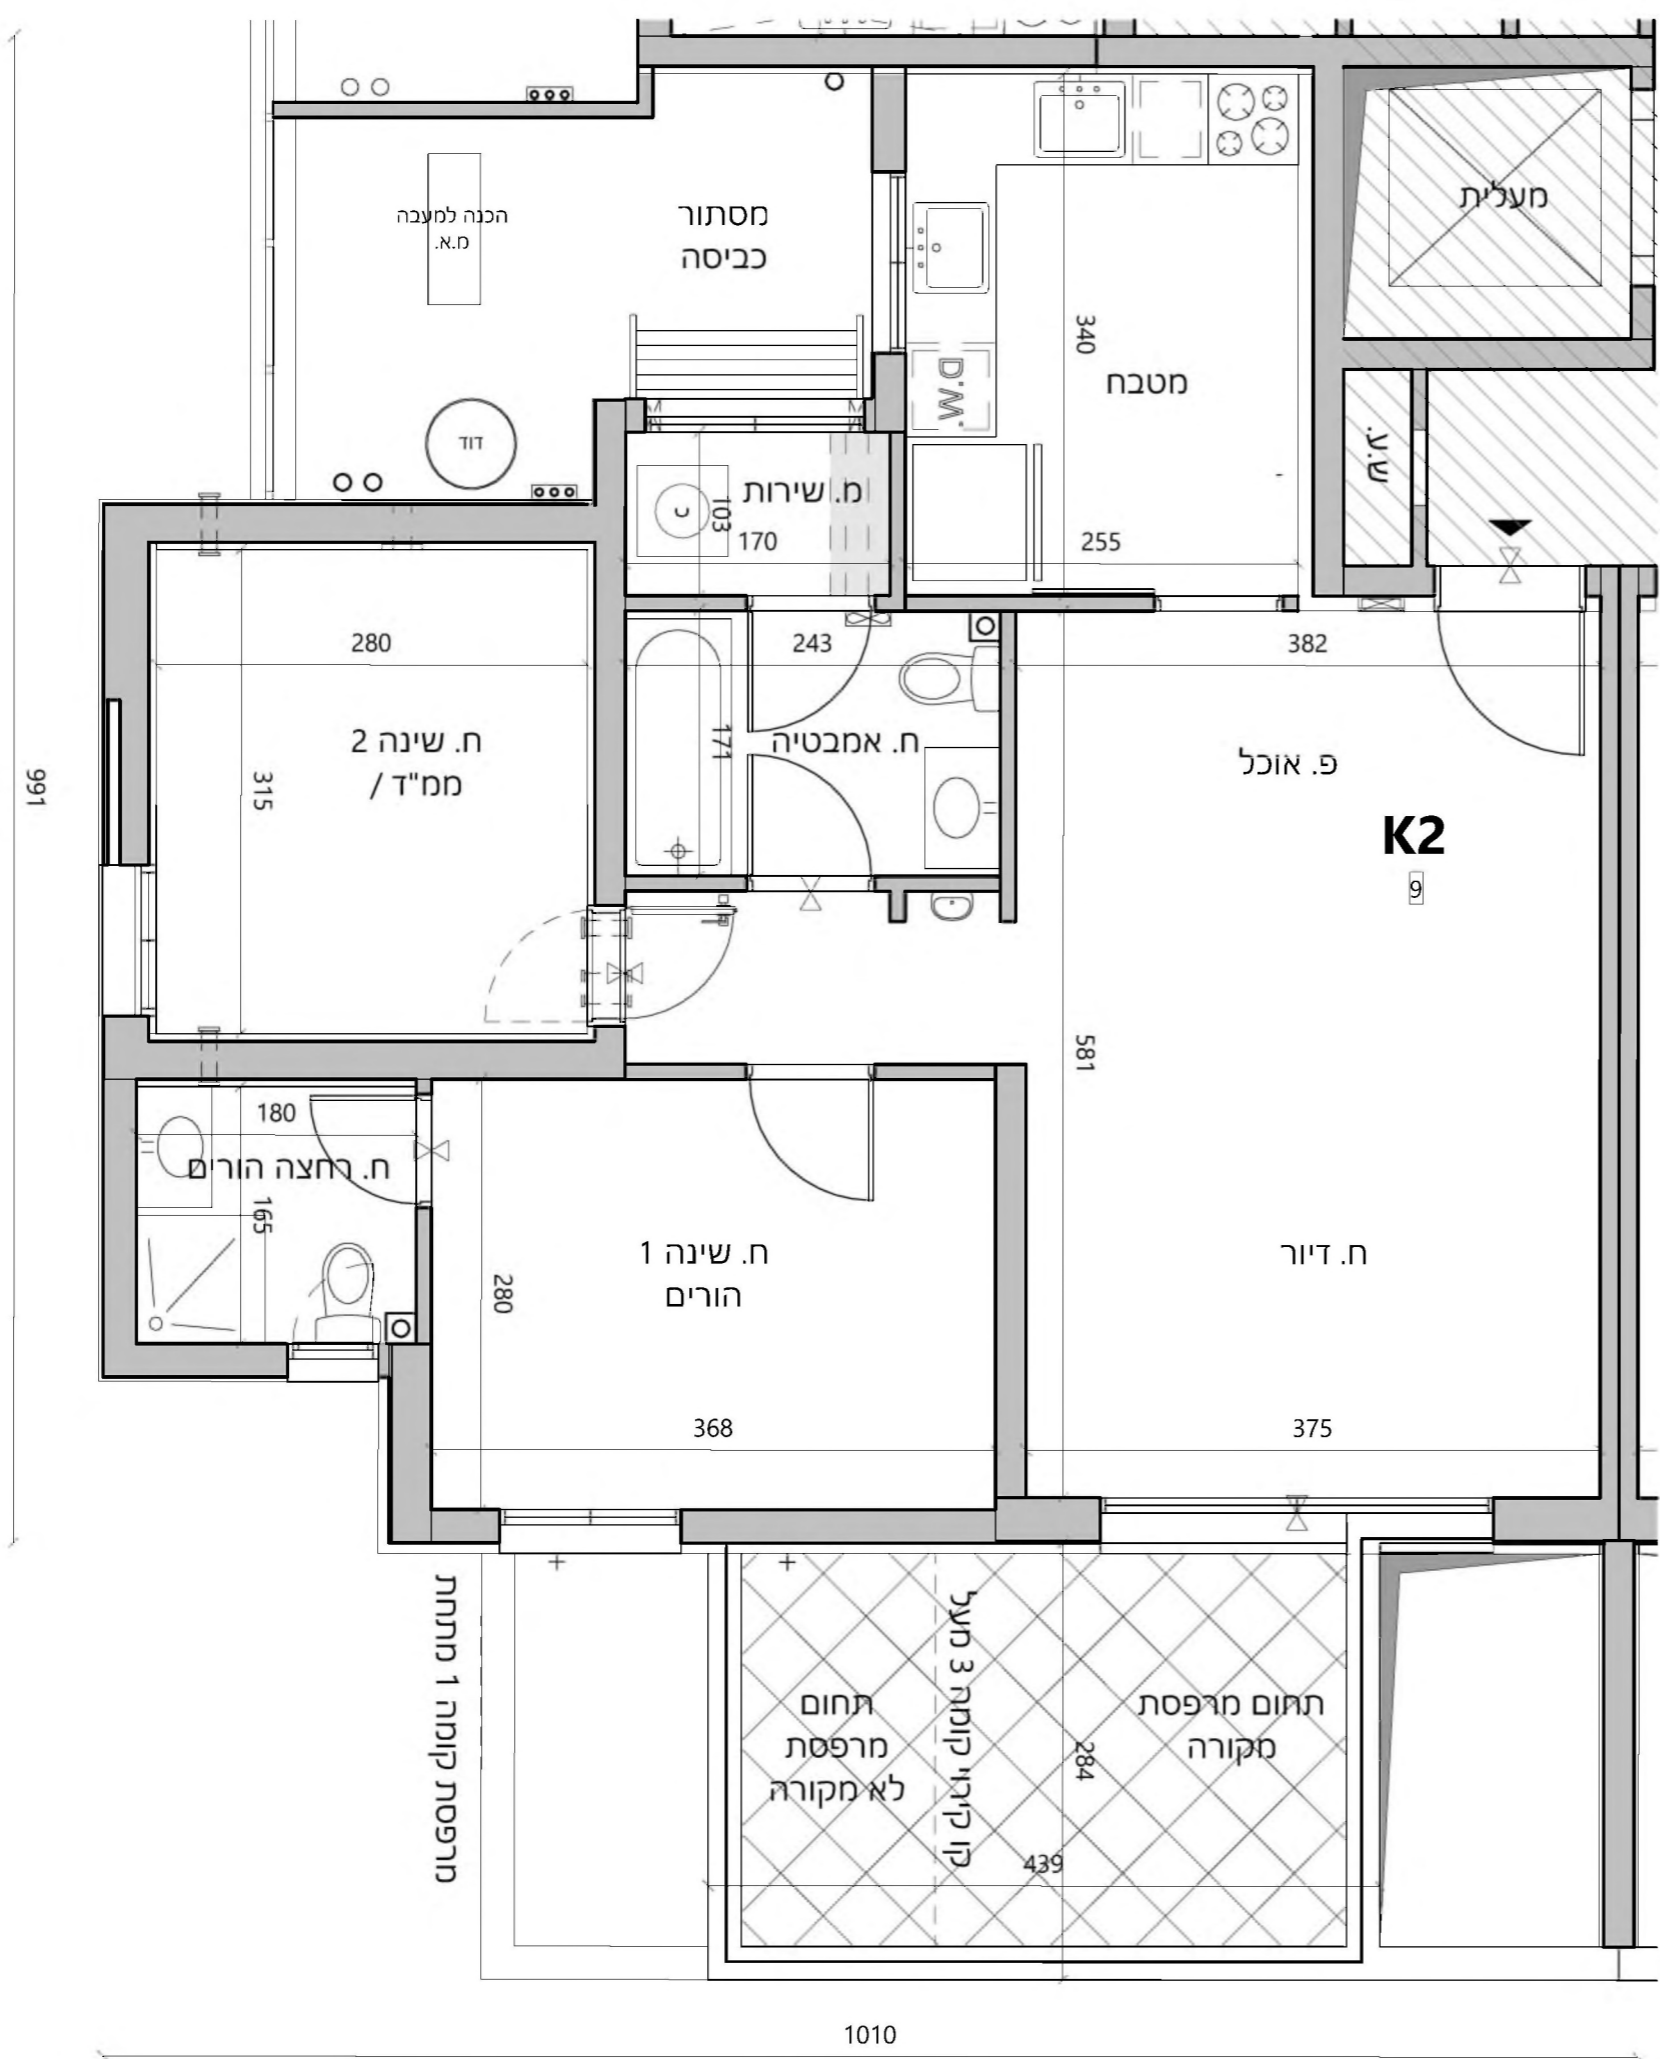

רועי 1

תכניות מכר

תכנית דירה 51

מספר גליון:	M-Dira-51
מגרש:	5001
מספר בניין:	3
מספר דירה:	9
טיפוס דירה:	K2
שטח דירה:	77.65
שטח מרפסת \ גינה:	12.53
מספר חדרים:	3

מהדורה	תאריך	קנה מידה
3	29.02.24	1-50

קומה 3	10 S3	11 H4	12 G4	קומה 3	12 G4	11 H4	10 S3
קומה 2	7 S2	8 H3	9 G3	קומה 2	9 G3	8 H3	7 S2
קומה 1	4 S1	5 H2	6 G2	קומה 1	6 G2	5 H2	4 S1
קומת קרקע	1 UG	2 HG	3 GG	קומת קרקע	3 GG	2 HG	1 UG
בניין 5			בניין 6				

קומה 5	21 Z	20 Y	קומה 5	22 X	20 Y	21 Z	
קומה 4	19 N4	18 M4	17 K4	16 K4	18 M4	19 N4	
קומה 3	15 N3	14 M3	13 K3	12 K3	14 M3	15 N3	
קומה 2	11 N2	10 M2	9 K2	8 K2	10 M2	11 N2	
קומה 1	7 N1	6 M1	5 K1	4 K1	6 M1	7 N1	
קומת קרקע	3 NG	2 MG	1 KG	לובי	2 MG	3 NG	
בניין 3			בניין 4				

קומה 5	21 Z	20 Y	קומה 5	20 Y	21 Z		
קומה 4	19 N4	18 M4	17 K4	16 K4	18 M4		
קומה 3	15 N3	14 M3	13 K3	12 K3	14 M3		
קומה 2	11 N2	10 M2	9 K2	8 K2	10 M2		
קומה 1	7 N1	6 M1	5 K1	4 K1	6 M1		
קומת קרקע	3 NG	2 MG	1 KG	לובי	2 MG		
בניין 1			בניין 2				

לפני היתר בניה
ייתכנו שינויים והתאמות ככל שידרשו, ע"י
הרשויות המוסמכות, המתכננים והיועצים השונים

חתימת מוכר: _____
חתימת קונה: _____