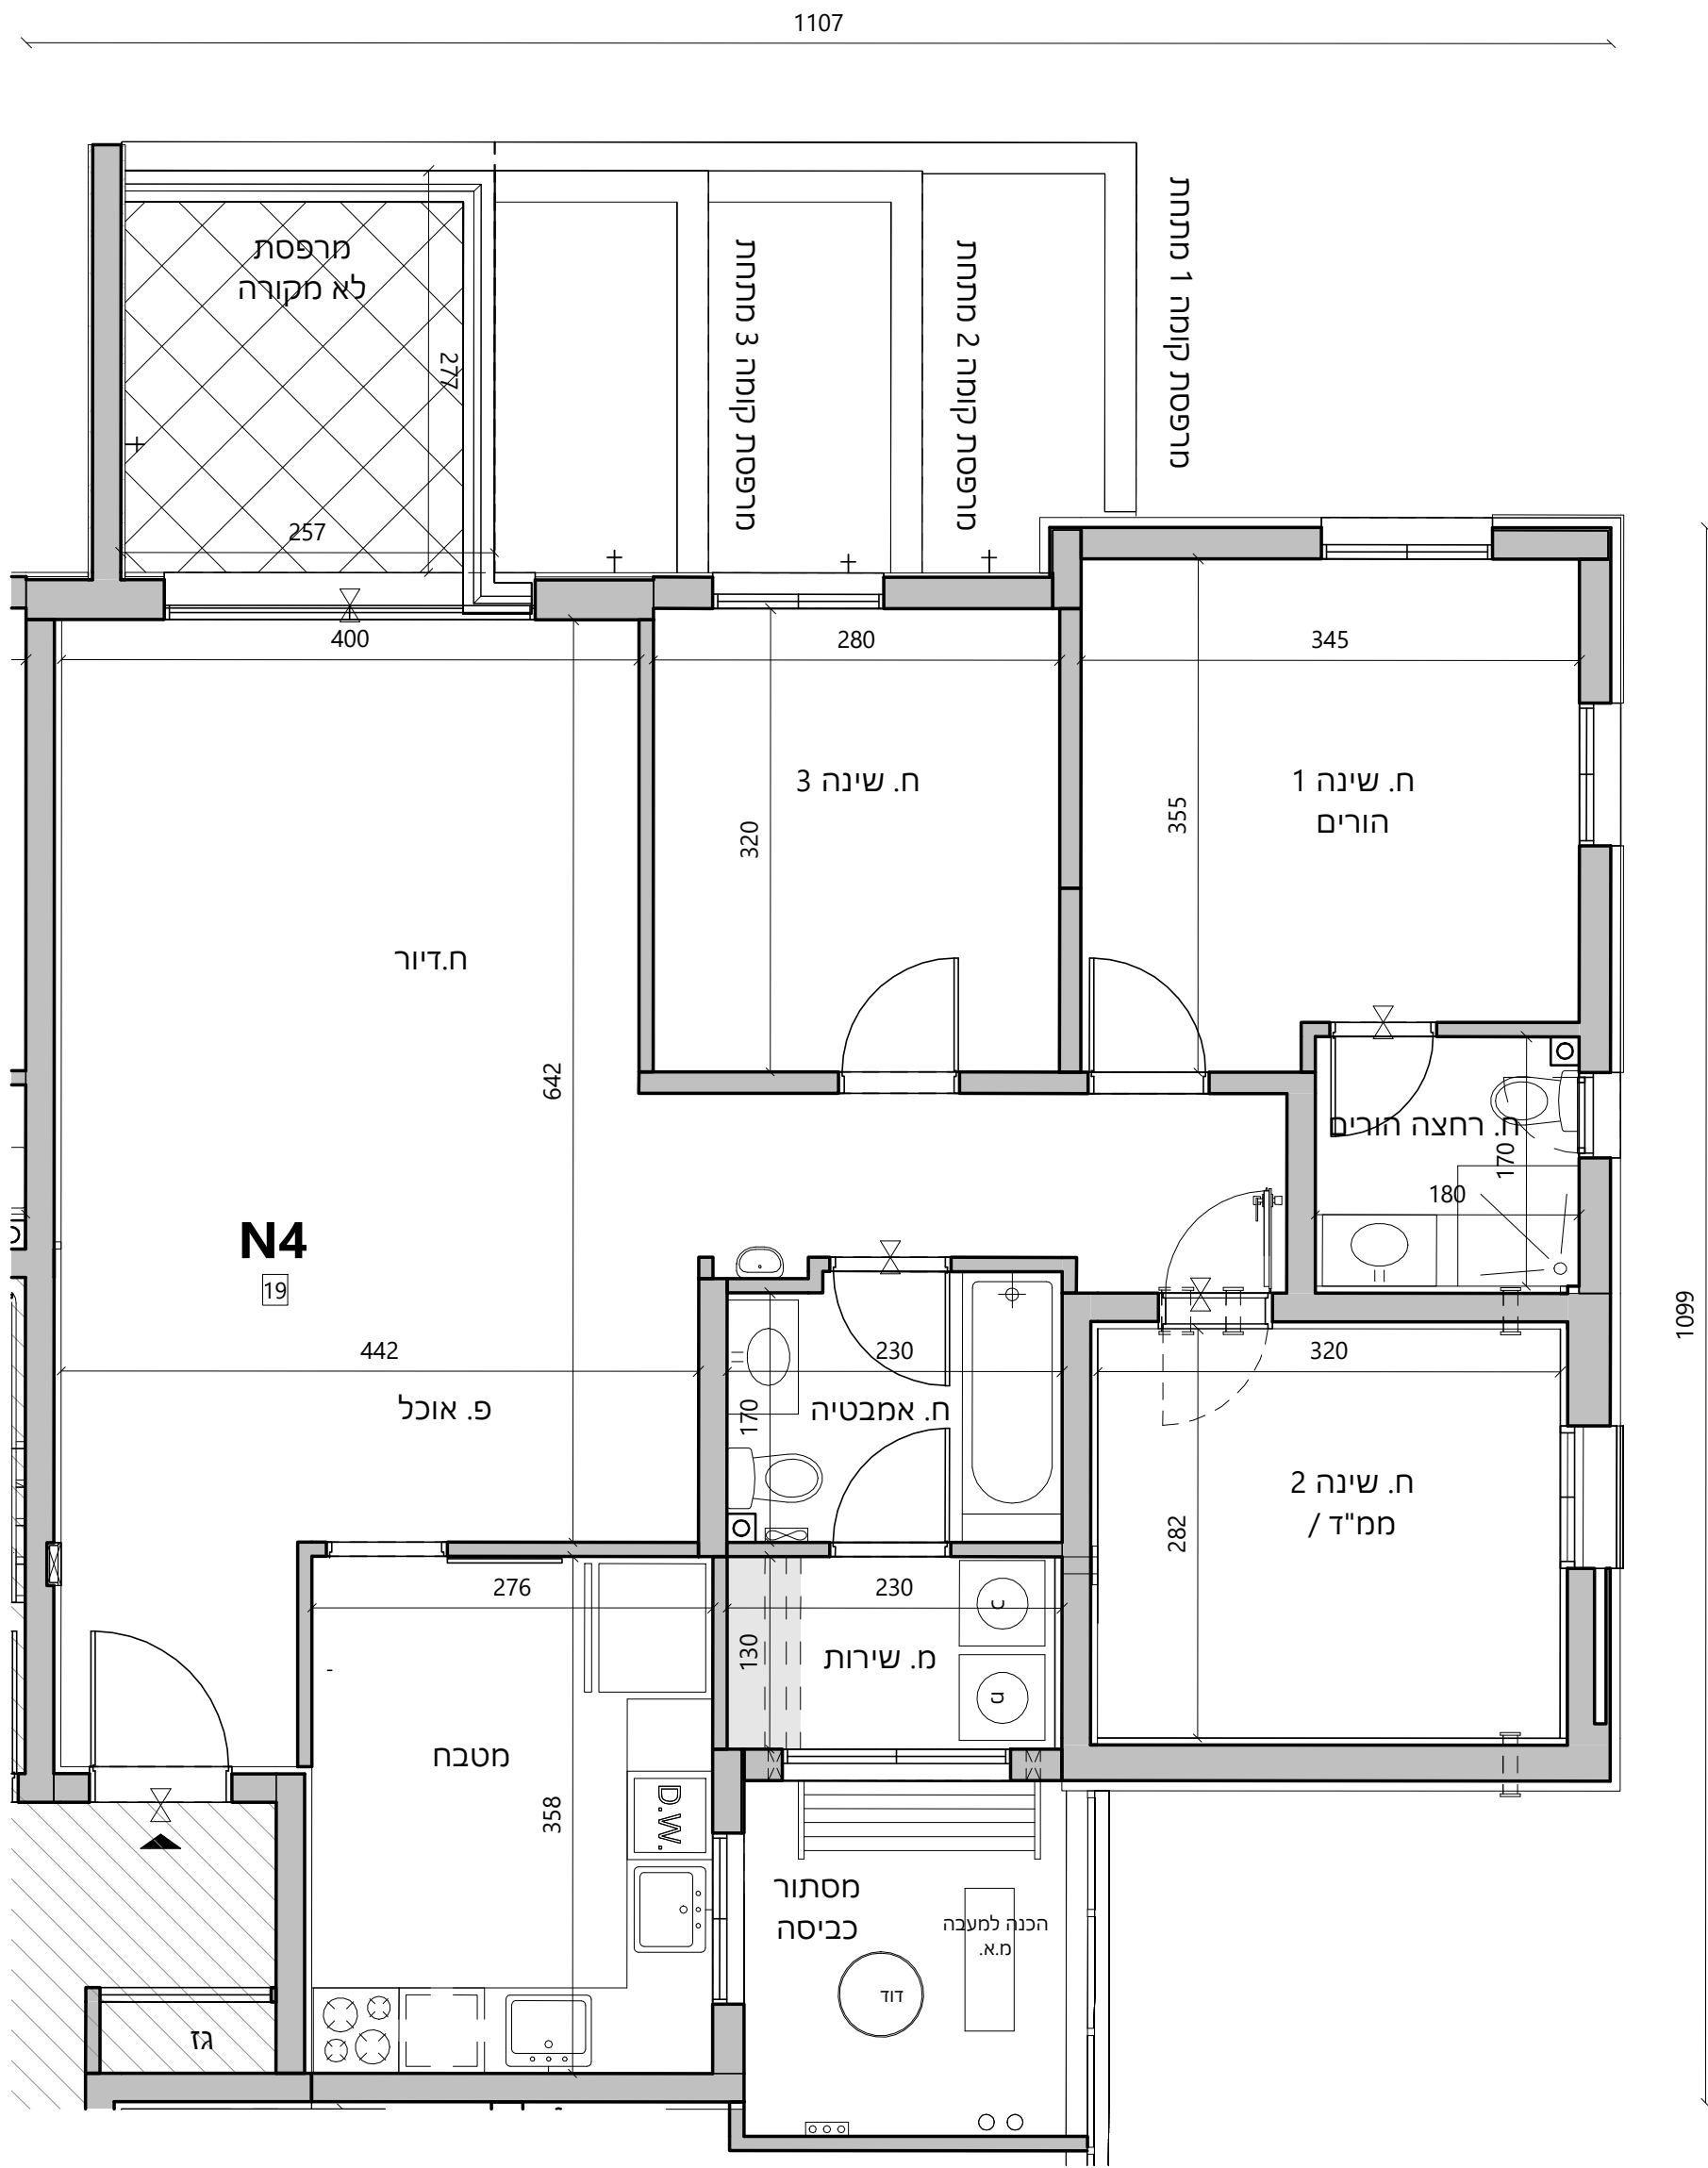

רועי 1

תכניות מכר

תכנית דירה 19

מספר גליון:	M-Dira-19
מגרש:	5001
מספר בניין:	1
מספר דירה:	19
טיפוס דירה:	N4
שטח דירה:	103.62
שטח מרפסת \ גינה:	7.38
מספר חדרים:	4

מהדורה	תאריך	קנה מידה
3	29.02.24	1-50

קומה 3	<table border="1"> <tr><td>10</td><td>11</td><td>12</td></tr> <tr><td>S3</td><td>M4</td><td>G4</td></tr> <tr><td>7</td><td>8</td><td>9</td></tr> <tr><td>S2</td><td>M3</td><td>G3</td></tr> <tr><td>4</td><td>5</td><td>6</td></tr> <tr><td>S1</td><td>M2</td><td>G2</td></tr> <tr><td>1</td><td>2</td><td>3</td></tr> <tr><td>UG</td><td>M5</td><td>G5</td></tr> </table> בניין 5	<table border="1"> <tr><td>12</td><td>13</td><td>10</td></tr> <tr><td>G4</td><td>M4</td><td>S3</td></tr> <tr><td>9</td><td>8</td><td>7</td></tr> <tr><td>G3</td><td>M3</td><td>S2</td></tr> <tr><td>6</td><td>5</td><td>4</td></tr> <tr><td>G2</td><td>M2</td><td>S1</td></tr> <tr><td>3</td><td>2</td><td>1</td></tr> <tr><td>G5</td><td>M5</td><td>S5</td></tr> </table> בניין 6	קומה 3
קומה 2	<table border="1"> <tr><td>21</td><td>20</td></tr> <tr><td>Z</td><td>Y</td></tr> <tr><td>19</td><td>18</td></tr> <tr><td>M4</td><td>M4</td></tr> <tr><td>15</td><td>14</td></tr> <tr><td>M3</td><td>M3</td></tr> <tr><td>11</td><td>10</td></tr> <tr><td>M2</td><td>M2</td></tr> <tr><td>7</td><td>6</td></tr> <tr><td>M1</td><td>M1</td></tr> <tr><td>3</td><td>2</td></tr> <tr><td>MG</td><td>MG</td></tr> </table> בניין 3	<table border="1"> <tr><td>22</td><td>20</td><td>21</td></tr> <tr><td>X</td><td>Y</td><td>Z</td></tr> <tr><td>16</td><td>17</td><td>18</td></tr> <tr><td>K4</td><td>K4</td><td>M4</td></tr> <tr><td>12</td><td>13</td><td>14</td></tr> <tr><td>K3</td><td>K3</td><td>M3</td></tr> <tr><td>8</td><td>9</td><td>10</td></tr> <tr><td>K2</td><td>K2</td><td>M2</td></tr> <tr><td>4</td><td>5</td><td>6</td></tr> <tr><td>K1</td><td>K1</td><td>M1</td></tr> <tr><td>1</td><td>2</td><td>3</td></tr> <tr><td>K5</td><td>M5</td><td>MG</td></tr> </table> בניין 4	קומה 2
קומה 5	<table border="1"> <tr><td>21</td><td>20</td></tr> <tr><td>Z</td><td>Y</td></tr> <tr><td>19</td><td>18</td></tr> <tr><td>M4</td><td>M4</td></tr> <tr><td>15</td><td>14</td></tr> <tr><td>M3</td><td>M3</td></tr> <tr><td>11</td><td>10</td></tr> <tr><td>M2</td><td>M2</td></tr> <tr><td>7</td><td>6</td></tr> <tr><td>M1</td><td>M1</td></tr> <tr><td>3</td><td>2</td></tr> <tr><td>MG</td><td>MG</td></tr> </table> בניין 1	<table border="1"> <tr><td>20</td><td>21</td></tr> <tr><td>Y</td><td>Z</td></tr> <tr><td>16</td><td>17</td></tr> <tr><td>K4</td><td>K4</td></tr> <tr><td>12</td><td>13</td></tr> <tr><td>K3</td><td>K3</td></tr> <tr><td>8</td><td>9</td></tr> <tr><td>K2</td><td>K2</td></tr> <tr><td>4</td><td>5</td></tr> <tr><td>K1</td><td>K1</td></tr> <tr><td>1</td><td>2</td></tr> <tr><td>K5</td><td>MG</td></tr> </table> בניין 2	קומה 5

לפני היתר בניה ייתכנו שינויים והתאמות ככל שידרשו, ע"י הרשויות המוסמכות, המתכננים והיועצים השונים

חתימת מוכר: _____
חתימת קונה: _____

RaN BLANDER
ARCHITECTS