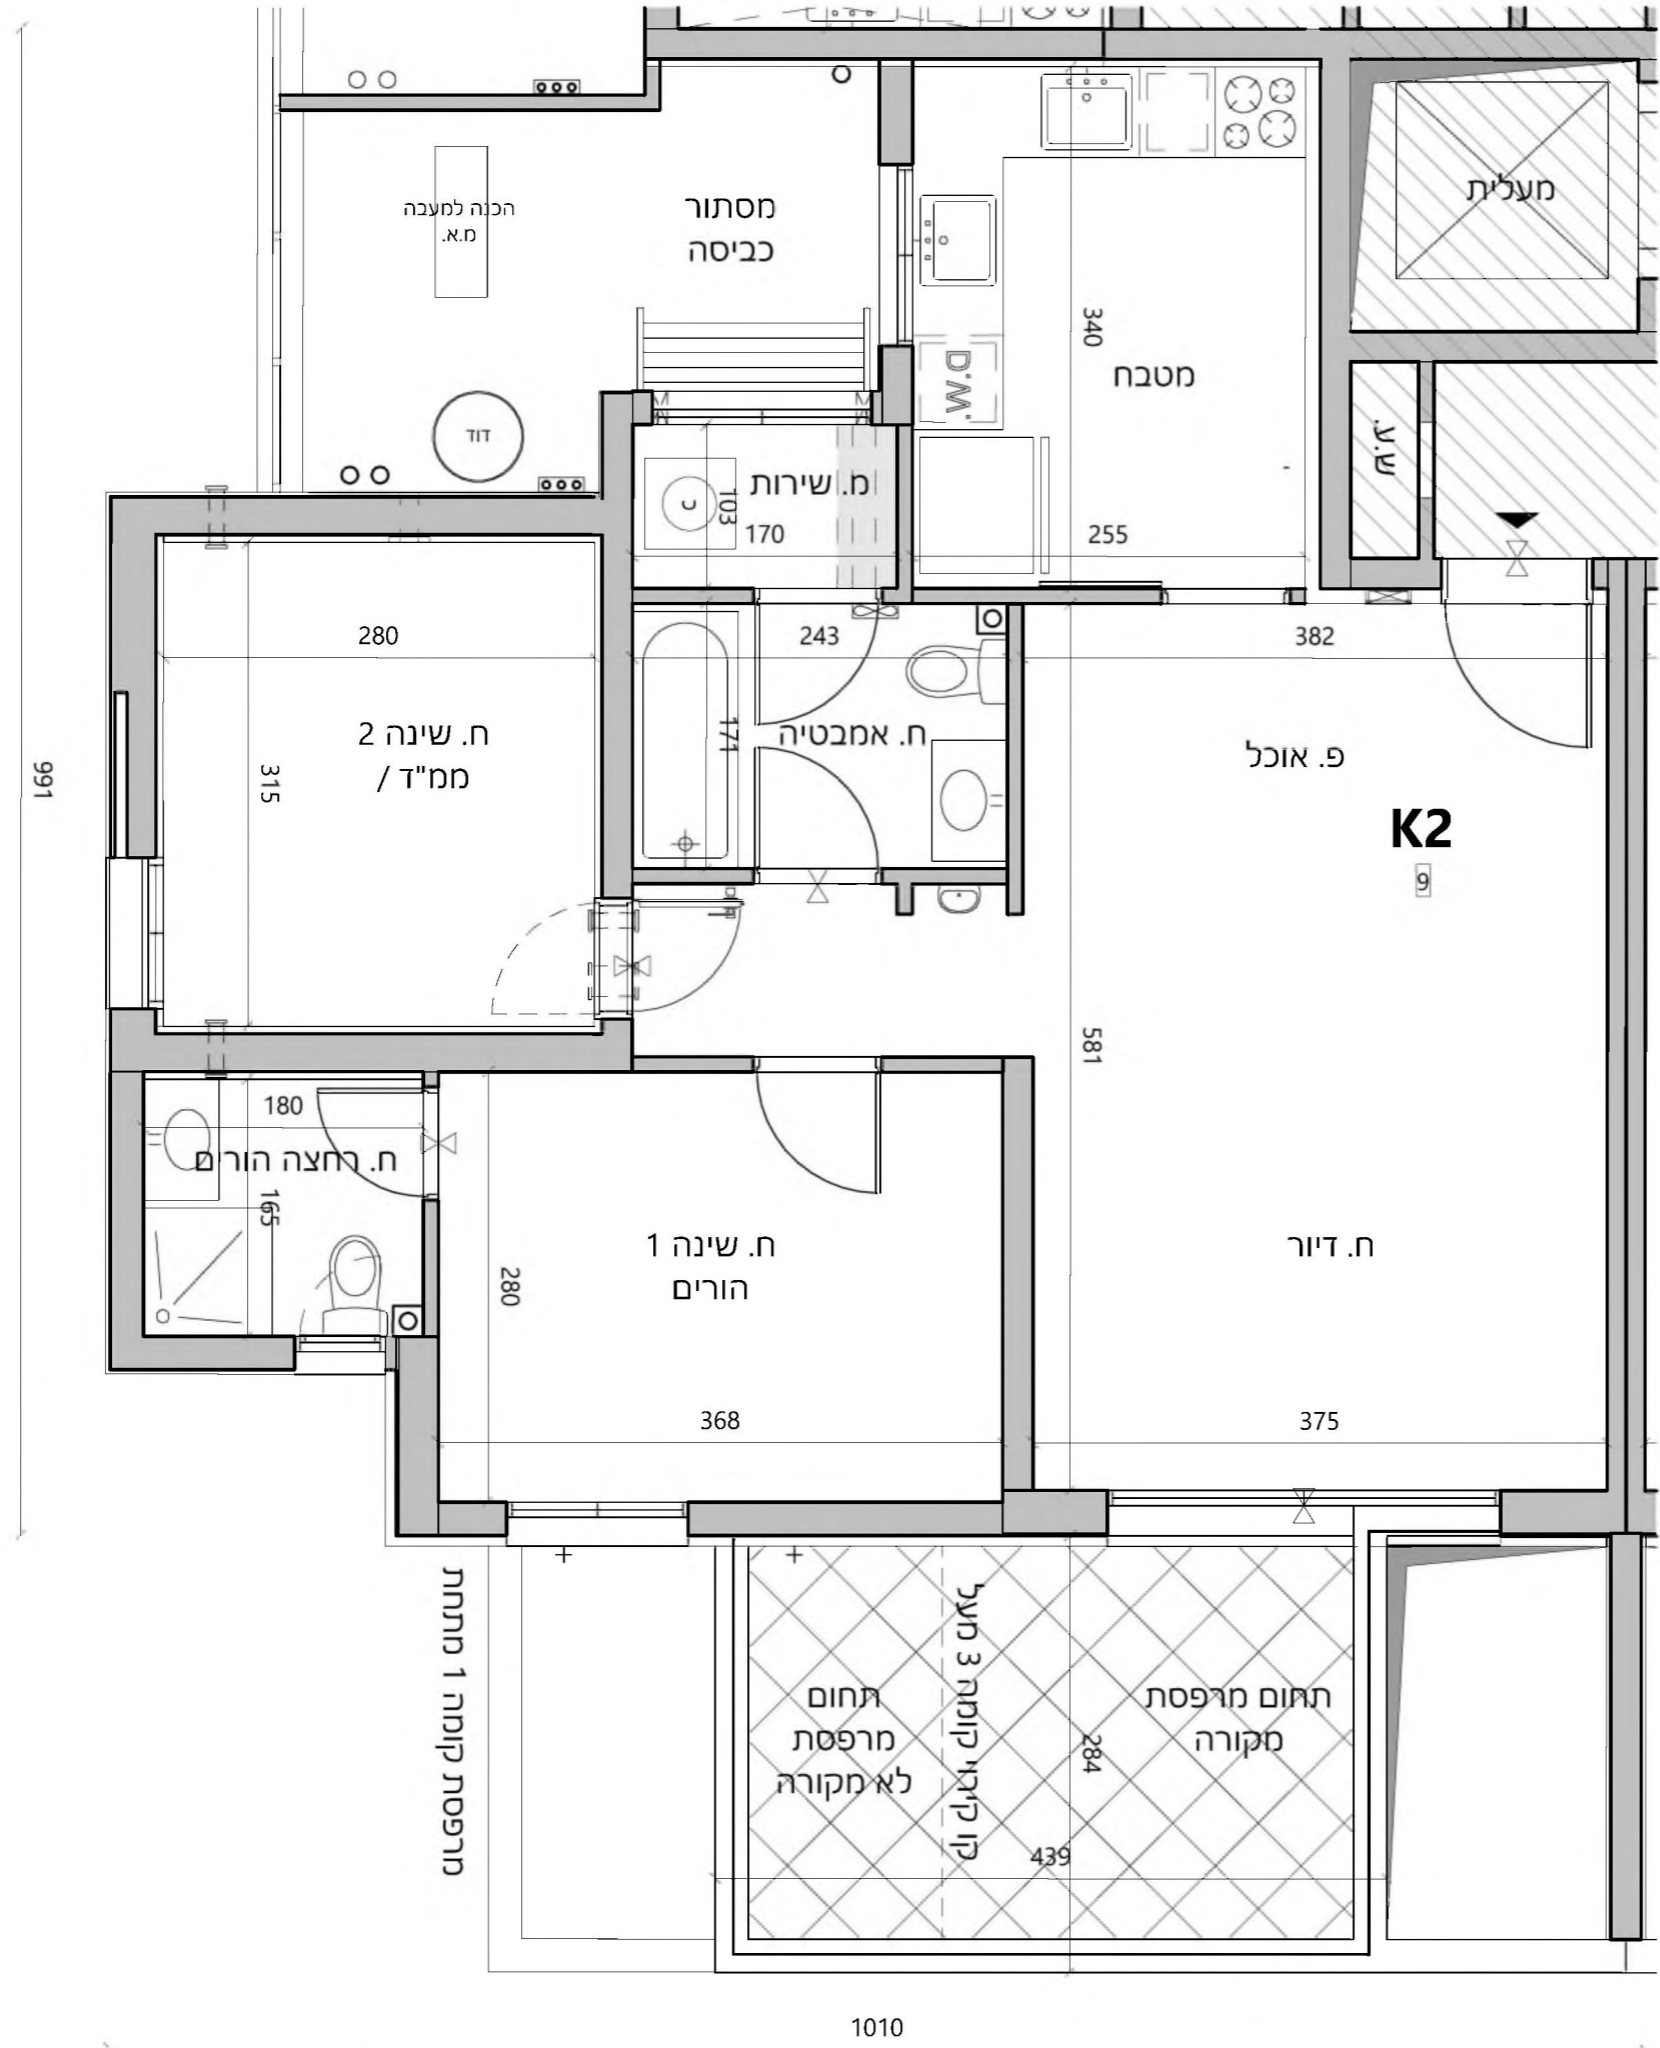

רועי 1

תכניות מכר

תכנית דירה 9

מספר גליון:	M-Dira-09
מגרש:	5001
מספר בניין:	1
מספר דירה:	9
טיפוס דירה:	K2
שטח דירה:	77.65
שטח מרפסת \ גינה:	12.53
מספר חדרים:	3

מהדורה	תאריך	קנה מידה
3	29.02.24	1-50

קומה 3	10 S3	11 H4	12 G4	קומה 3	12 G4	11 H4	10 S3
קומה 2	7 S2	8 H3	9 G3	קומה 2	9 G3	8 H3	7 S2
קומה 1	4 S1	5 H2	6 G2	קומה 1	6 G2	5 H2	4 S1
קומת קרקע	1 UG	2 HG	3 GG	קומת קרקע	3 GG	2 HG	1 UG
בניין 5			בניין 6				

קומה 5	21 Z	20 Y	קומה 5	22 X	20 Y	21 Z
קומה 4	19 N4	18 M4	17 K4	16 K4	17 K4	18 M4
קומה 3	15 N3	14 M3	13 K3	12 K3	13 K3	14 M3
קומה 2	11 N2	10 M2	9 K2	8 K2	9 K2	10 M2
קומה 1	7 N1	6 M1	5 K1	4 K1	5 K1	6 M1
קומת קרקע	3 NG	2 MG	1 KG	לובי	1 KG	2 MG
בניין 3			בניין 4			

קומה 5	21 Z	20 Y	קומה 5	20 Y	21 Z
קומה 4	19 N4	18 M4	17 K4	16 K4	17 K4
קומה 3	15 N3	14 M3	13 K3	12 K3	13 K3
קומה 2	11 N2	10 M2	9 K2	8 K2	9 K2
קומה 1	7 N1	6 M1	5 K1	4 K1	5 K1
קומת קרקע	3 NG	2 MG	1 KG	לובי	1 KG
בניין 1			בניין 2		

לפני היתר בניה
ייתכנו שינויים והתאמות ככל שידרשו, ע"י
הרשויות המוסמכות, המתכננים והיועצים השונים

חתימת מוכר: _____
חתימת קונה: _____