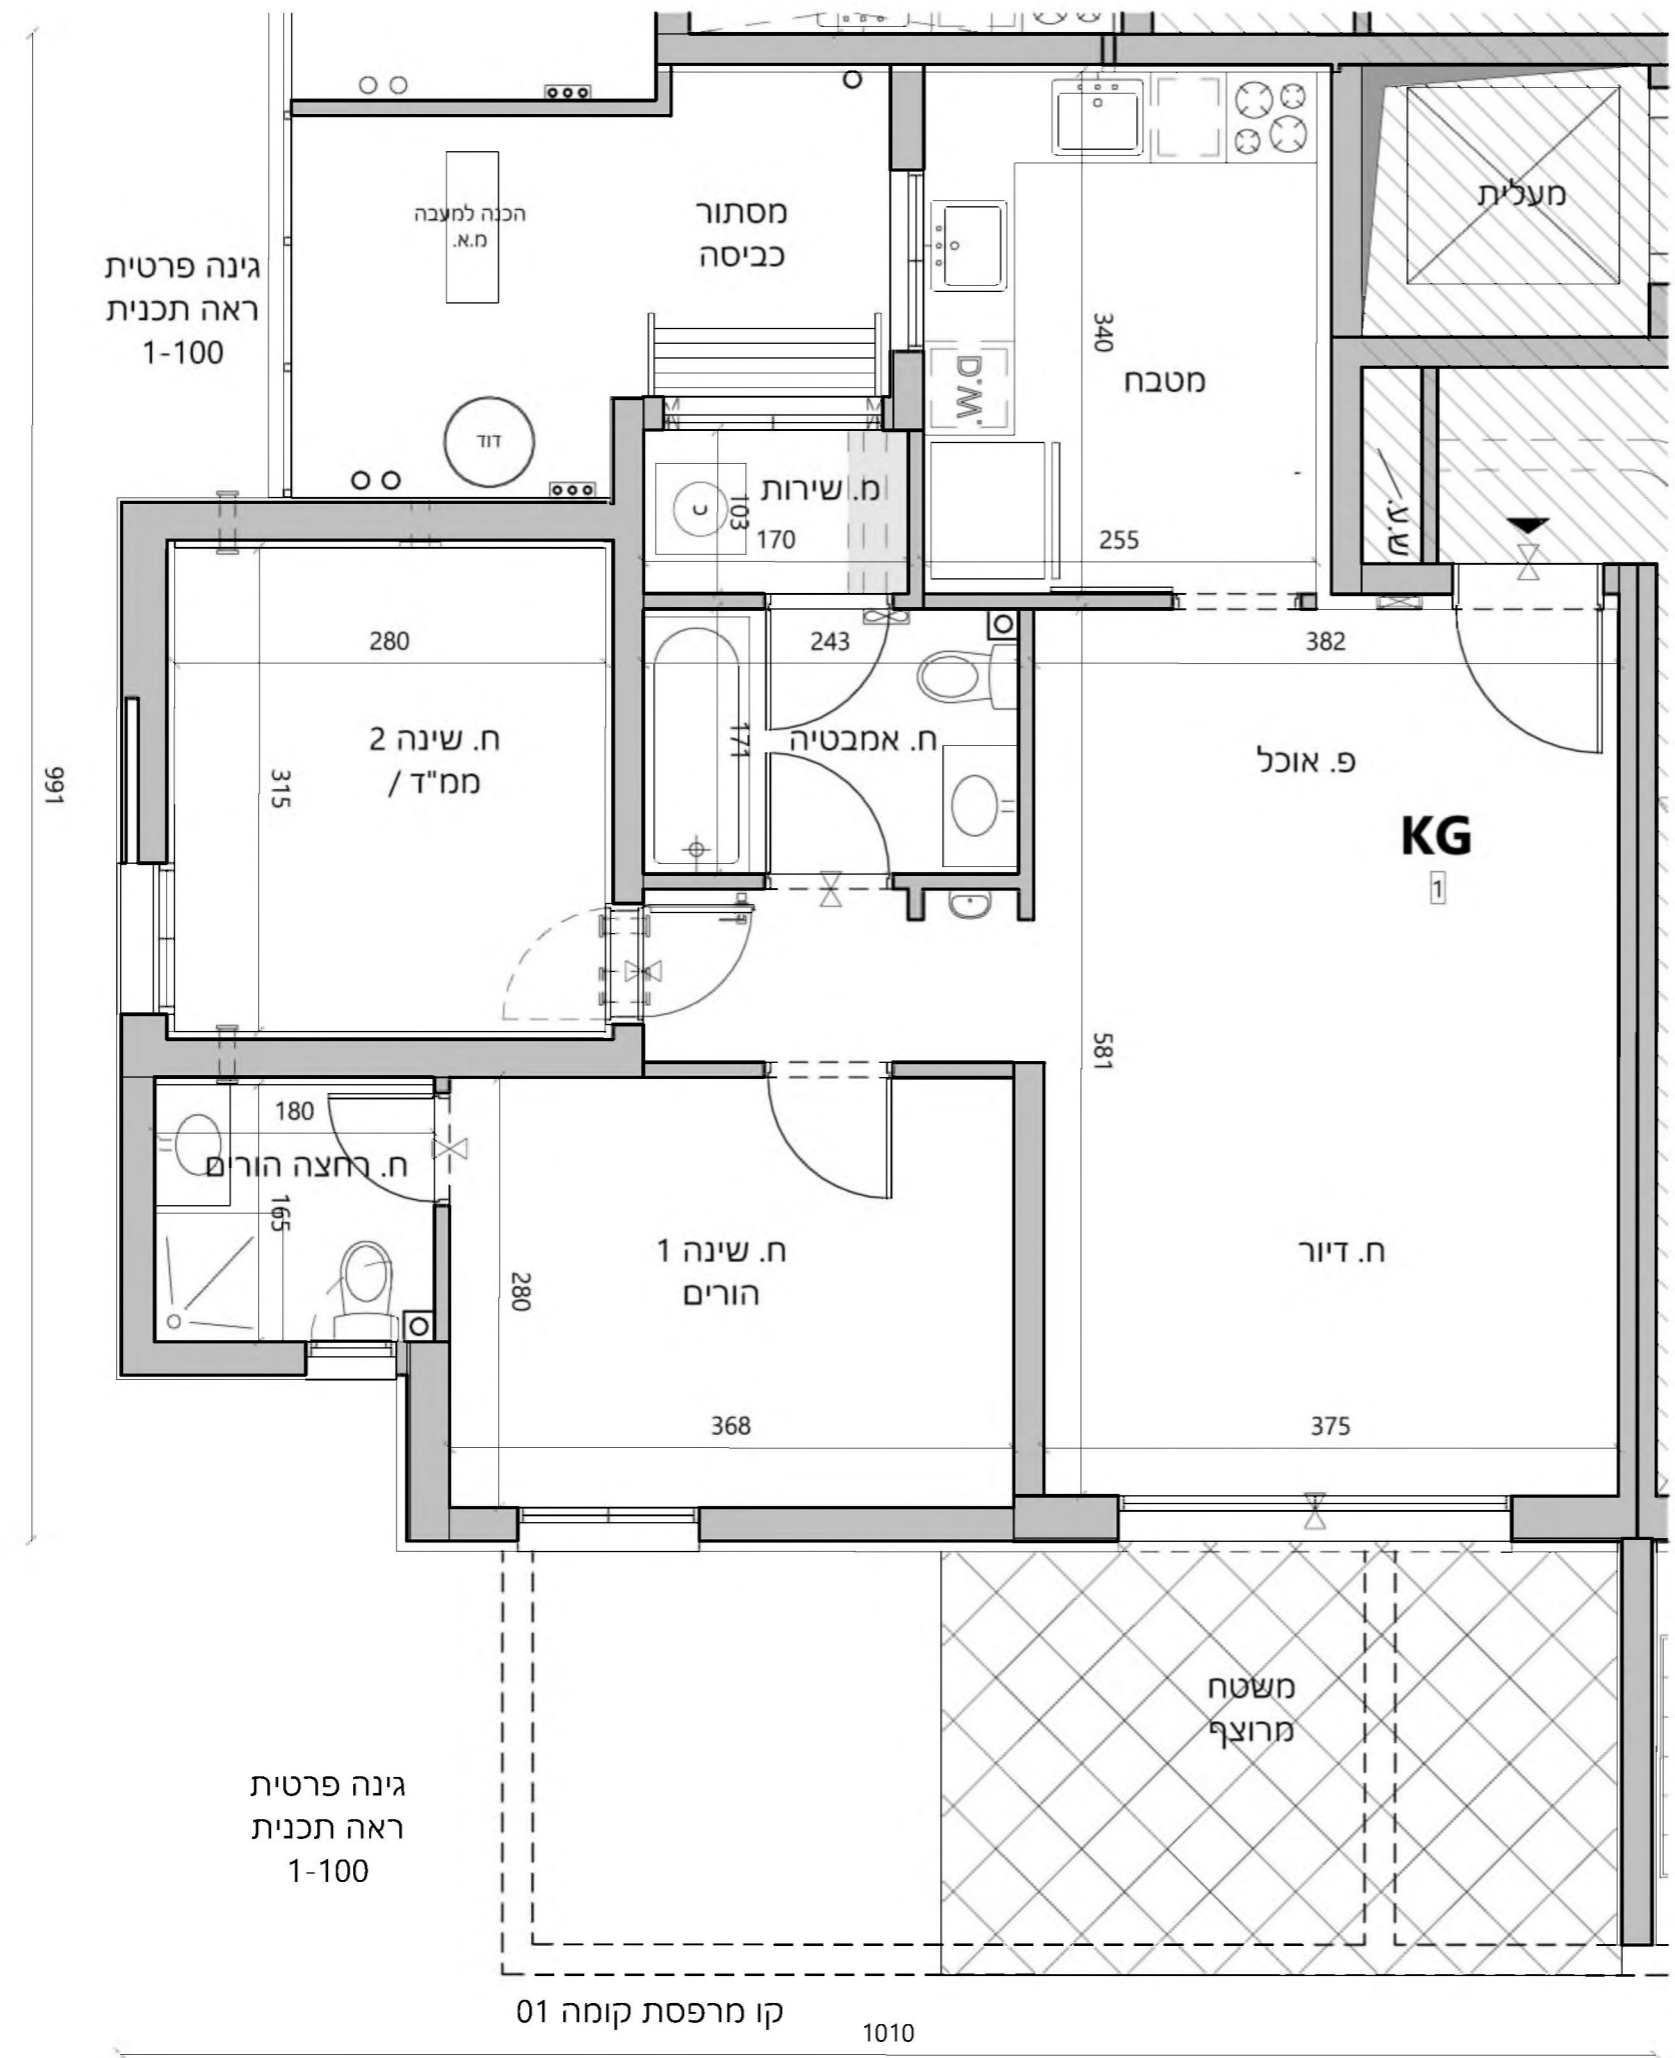

רועי 1
תכניות מכר
תכנית דירה 1

מספר גליון:	M-Dira-01
מגרש:	5001
מספר בניין:	1
מספר דירה:	1
טיפוס דירה:	KG
שטח דירה:	78.52
שטח מרפסת \ גינה:	171.47
מספר חדרים:	3

מהדורה	תאריך	קנה מידה
3	29.02.24	1-50

קומה 3	10 S3	11 H4	12 G4	קומה 3	12 G4	11 H4	10 S3
קומה 2	7 S2	8 H3	9 G3	קומה 2	9 G3	8 H3	7 S2
קומה 1	4 S1	5 H2	6 G2	קומה 1	6 G2	5 H2	4 S1
קומת קרקע	1 UG	2 HG	3 GG	קומת קרקע	3 GG	2 HG	1 UG
בניין 5			בניין 6				

קומה 5	21 Z	20 Y	קומה 5	22 X	20 Y	21 Z	
קומה 4	19 N4	18 M4	17 K4	16 K4	18 M4	19 N4	
קומה 3	15 N3	14 M3	13 K3	12 K3	14 M3	15 N3	
קומה 2	11 N2	10 M2	9 K2	8 K2	10 M2	11 N2	
קומה 1	7 N1	6 M1	5 K1	4 K1	6 M1	7 N1	
קומת קרקע	3 NG	2 MG	1 KG	לובי	2 MG	3 NG	
בניין 3			בניין 4				

קומה 5	21 Z	20 Y	קומה 5	20 Y	21 Z		
קומה 4	19 N4	18 M4	17 K4	16 K4	18 M4		
קומה 3	15 N3	14 M3	13 K3	12 K3	14 M3		
קומה 2	11 N2	10 M2	9 K2	8 K2	10 M2		
קומה 1	7 N1	6 M1	5 K1	4 K1	6 M1		
קומת קרקע	3 NG	2 MG	1 KG	לובי	2 MG		
בניין 1			בניין 2				

לפני היתר בניה
ייתכנו שינויים והתאמות ככל שידרשו, ע"י
הרשויות המוסמכות, המתכננים והיועצים השונים

חתימת מוכר: _____
חתימת קונה: _____

גינה פרטית
ראה תכנית
1-100

גינה פרטית
ראה תכנית
1-100

קו מרפסת קומה 01
1010