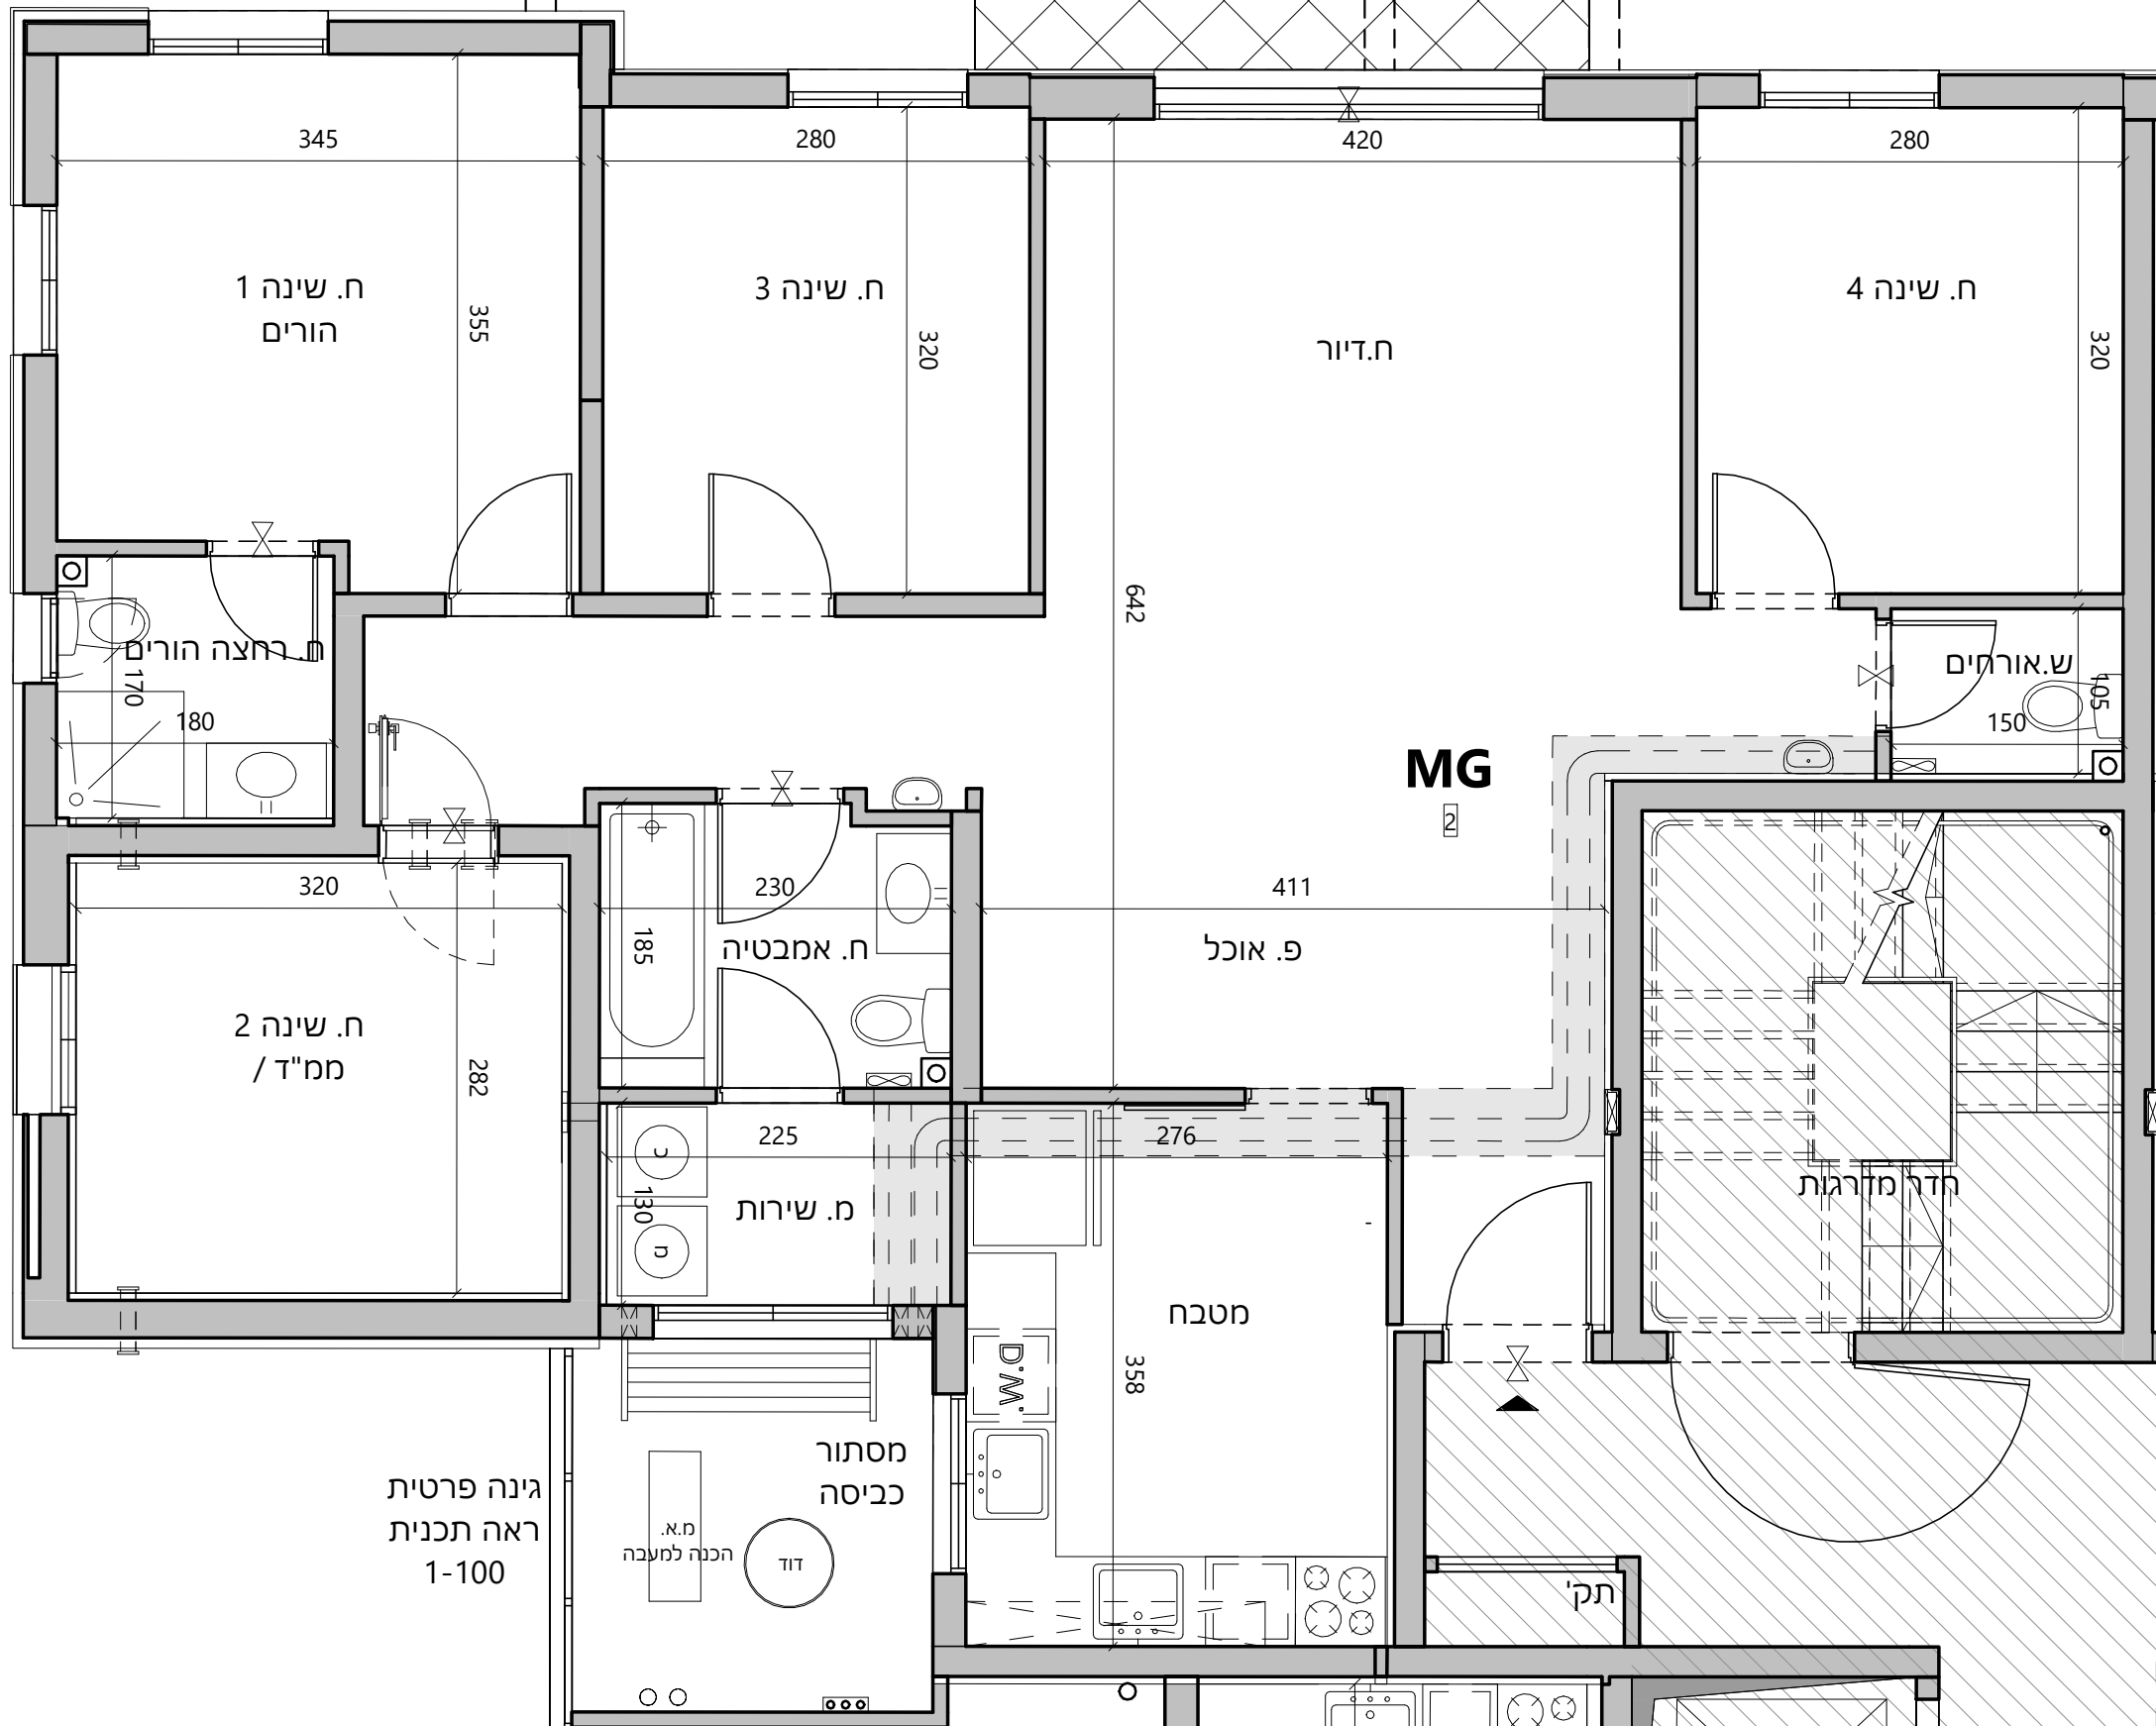

קו מרפסת קומה 01

גינה פרטית
ראה תכנית
1-100

משטח
מרוצף

1099

גינה פרטית
ראה תכנית
1-100

מסתור
כביסה
זוד
הכנה למעכה
מ.א.

רועי 1	
תכניות מכר	
תכנית דירה 2	
מספר גליון:	M-Dira-02
מגרש:	5001
מספר בניין:	1
מספר דירה:	2
טיפוס דירה:	MG
שטח דירה:	118.06
שטח מרפסת \ גינה:	237.14
מספר חדרים:	5