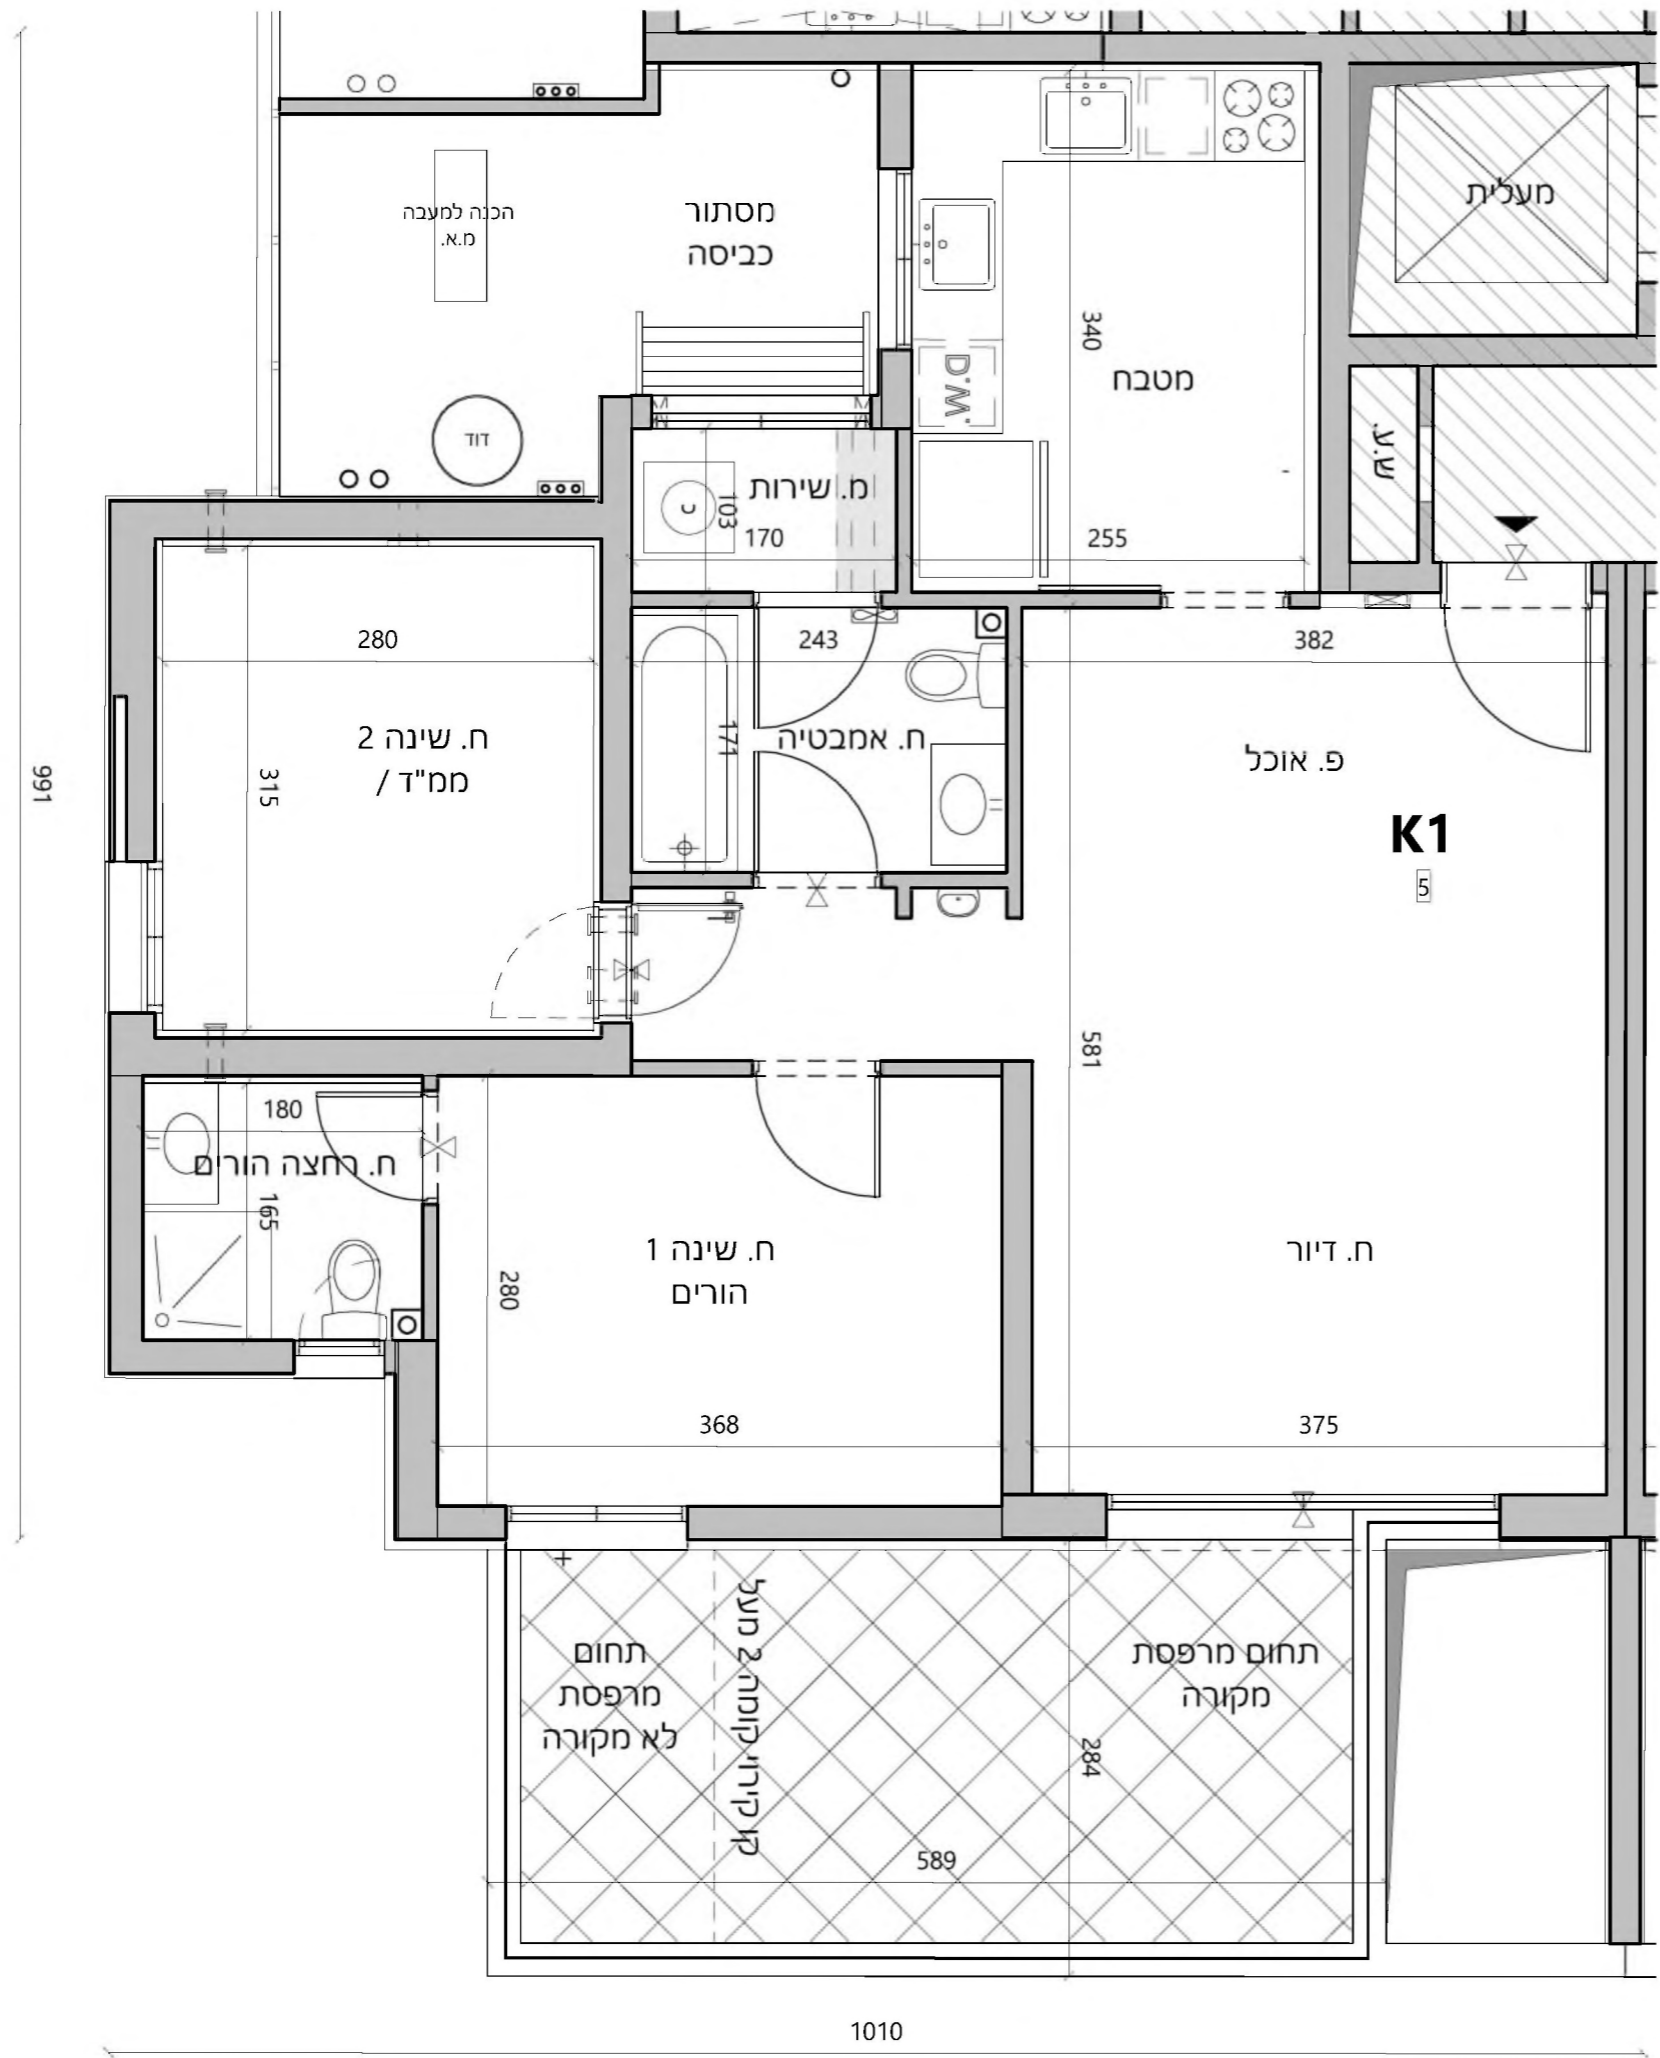

רועי 1
תכניות מכר
תכנית דירה 5

מספר גליון: M-Dira-05
מגרש: 5001
מספר בניין: 1
מספר דירה: 5
טיפוס דירה: K1
שטח דירה: 77.65
שטח מרפסת \ גינה: 16.76
מספר חדרים: 3

מהדורה 3
תאריך 29.02.24
קנה מידה 1-50

קומה 3	10 S3	11 H4	12 G4	קומה 3	12 G4	11 H4	10 S3
קומה 2	7 S2	8 H3	9 G3	קומה 2	9 G3	8 H3	7 S2
קומה 1	4 S1	5 H2	6 G2	קומה 1	6 G2	5 H2	4 S1
קומת הקרקע	1 UG	2 HG	3 GG	קומת הקרקע	3 GG	2 HG	1 UG
בניין 5			בניין 6				

קומה 5	21 Z	20 Y	קומה 5	22 X	20 Y	21 Z
קומה 4	19 N4	18 M4	17 K4	16 K4	17 K4	18 M4
קומה 3	15 N3	14 M3	13 K3	12 K3	13 K3	14 M3
קומה 2	11 N2	10 M2	9 K2	8 K2	9 K2	10 M2
קומה 1	7 N1	6 M1	5 K1	4 K1	5 K1	6 M1
קומת הקרקע	3 NG	2 MG	1 KG	לובי	1 KG	2 MG
בניין 3			בניין 4			

קומה 5	21 Z	20 Y	קומה 5	20 Y	21 Z
קומה 4	19 N4	18 M4	17 K4	16 K4	17 K4
קומה 3	15 N3	14 M3	13 K3	12 K3	13 K3
קומה 2	11 N2	10 M2	9 K2	8 K2	9 K2
קומה 1	7 N1	6 M1	5 K1	4 K1	5 K1
קומת הקרקע	3 NG	2 MG	1 KG	לובי	1 KG
בניין 1			בניין 2		

לפני היתר בניה
ייתכנו שינויים והתאמות ככל שידרשו, ע"י
הרשויות המוסמכות, המתכננים והיועצים השונים

חתימת מוכר: _____
חתימת קונה: _____