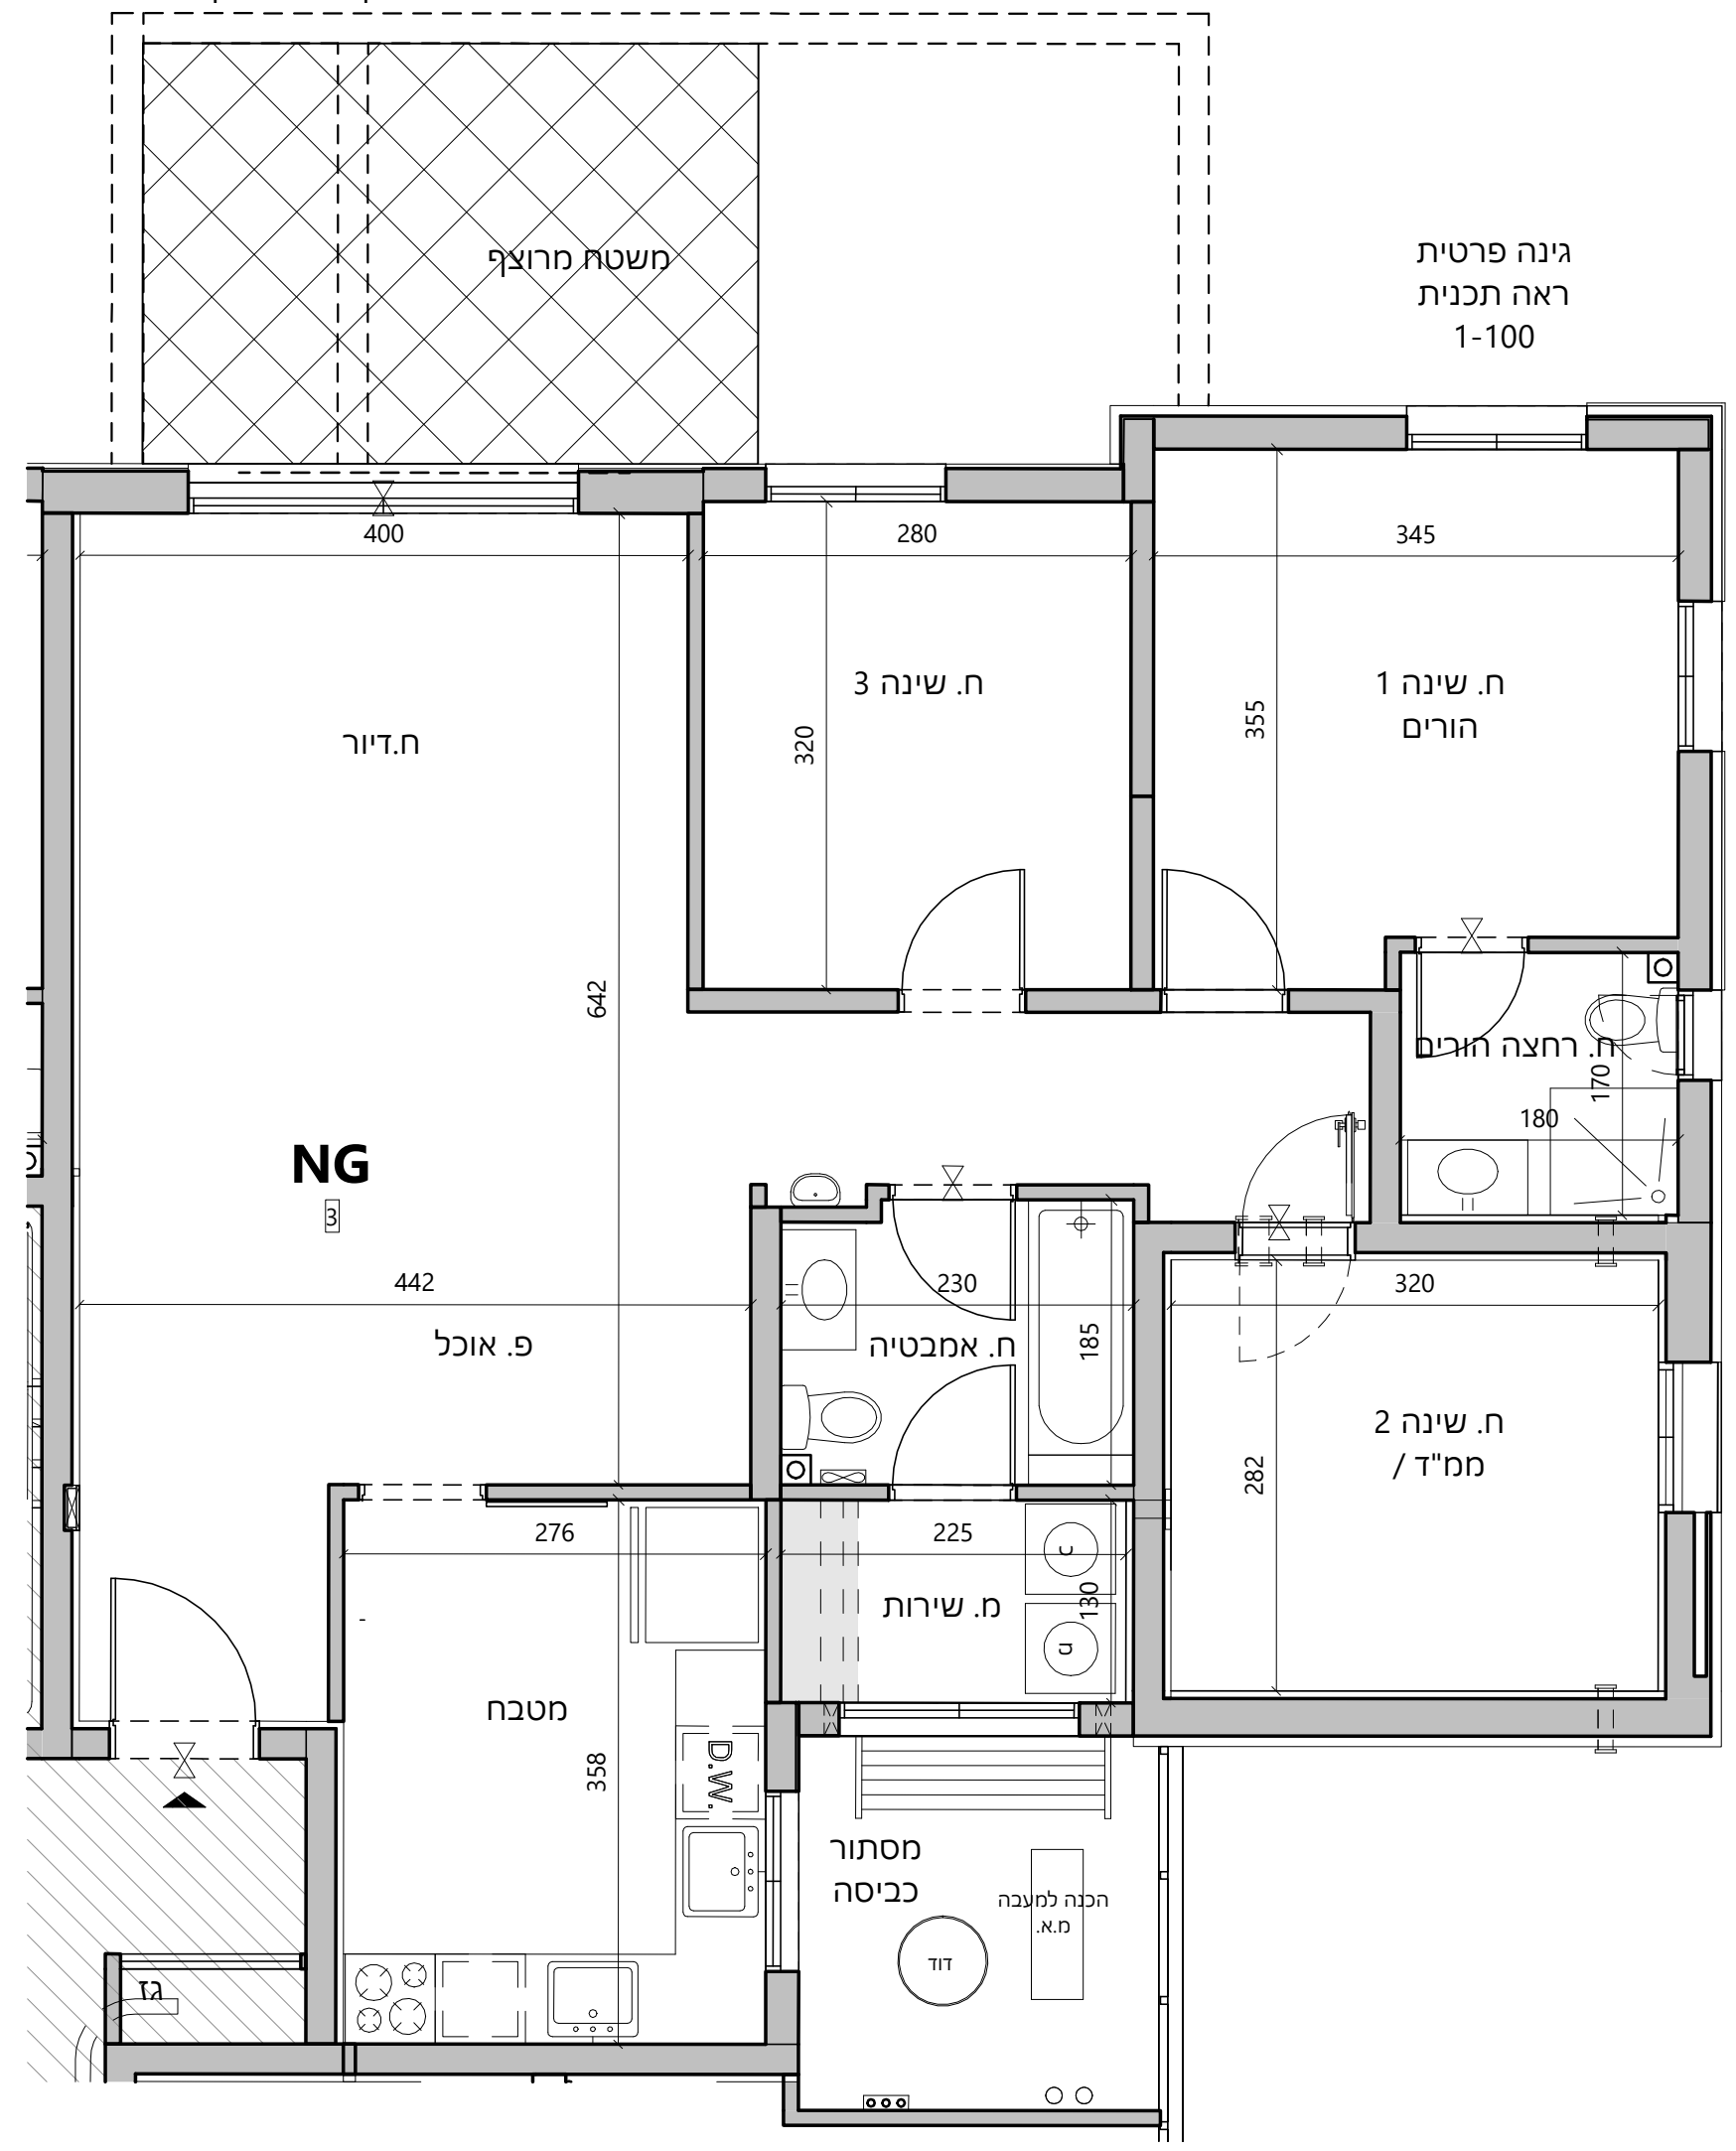

חעי 1	
תכניות מכר	
תכנית דירה 3	
מספר גליון:	M-Dira-03
מגרש:	5001
מספר בניין:	1
מספר דירה:	3
טיפוס דירה:	NG
שטח דירה:	103.82
שטח מרפסת \ גינה:	160.30
מספר חדרים:	4

קנה מידה	תאריך	מהדורה
1-50	29.02.24	3

קומה 3	<table border="1"> <tr><td>10</td><td>11</td><td>12</td></tr> <tr><td>S3</td><td>H4</td><td>G4</td></tr> <tr><td>7</td><td>8</td><td>9</td></tr> <tr><td>S2</td><td>H3</td><td>G3</td></tr> <tr><td>4</td><td>5</td><td>6</td></tr> <tr><td>S1</td><td>H2</td><td>G2</td></tr> <tr><td>1</td><td>2</td><td>3</td></tr> <tr><td>UG</td><td>HG</td><td>GG</td></tr> </table>	קומה 3	<table border="1"> <tr><td>12</td><td>13</td><td>10</td></tr> <tr><td>G4</td><td>H4</td><td>S3</td></tr> <tr><td>9</td><td>8</td><td>7</td></tr> <tr><td>G3</td><td>H3</td><td>S2</td></tr> <tr><td>6</td><td>5</td><td>4</td></tr> <tr><td>G2</td><td>H2</td><td>S1</td></tr> <tr><td>3</td><td>2</td><td>1</td></tr> <tr><td>GG</td><td>HG</td><td>UG</td></tr> </table>
קומה 2	<table border="1"> <tr><td>21</td><td>20</td></tr> <tr><td>Z</td><td>Y</td></tr> <tr><td>19</td><td>18</td></tr> <tr><td>M4</td><td>K4</td></tr> <tr><td>15</td><td>14</td></tr> <tr><td>M3</td><td>K3</td></tr> <tr><td>11</td><td>10</td></tr> <tr><td>M2</td><td>K2</td></tr> <tr><td>7</td><td>6</td></tr> <tr><td>M1</td><td>K1</td></tr> <tr><td>3</td><td>2</td></tr> <tr><td>NG</td><td>MG</td></tr> </table>	קומה 2	<table border="1"> <tr><td>22</td><td>20</td><td>21</td></tr> <tr><td>X</td><td>Y</td><td>Z</td></tr> <tr><td>16</td><td>17</td><td>18</td></tr> <tr><td>K4</td><td>M4</td><td>M4</td></tr> <tr><td>12</td><td>13</td><td>14</td></tr> <tr><td>K3</td><td>M3</td><td>M3</td></tr> <tr><td>8</td><td>9</td><td>10</td></tr> <tr><td>K2</td><td>M2</td><td>M2</td></tr> <tr><td>4</td><td>5</td><td>6</td></tr> <tr><td>K1</td><td>M1</td><td>M1</td></tr> <tr><td>1</td><td>2</td><td>3</td></tr> <tr><td>KG</td><td>MG</td><td>NG</td></tr> </table>
קומה 1	<table border="1"> <tr><td>21</td><td>20</td></tr> <tr><td>Z</td><td>Y</td></tr> <tr><td>19</td><td>18</td></tr> <tr><td>M4</td><td>K4</td></tr> <tr><td>15</td><td>14</td></tr> <tr><td>M3</td><td>K3</td></tr> <tr><td>11</td><td>10</td></tr> <tr><td>M2</td><td>K2</td></tr> <tr><td>7</td><td>6</td></tr> <tr><td>M1</td><td>K1</td></tr> <tr><td>3</td><td>2</td></tr> <tr><td>NG</td><td>MG</td></tr> </table>	קומה 1	<table border="1"> <tr><td>20</td><td>21</td></tr> <tr><td>Y</td><td>Z</td></tr> <tr><td>16</td><td>17</td></tr> <tr><td>K4</td><td>M4</td></tr> <tr><td>12</td><td>13</td></tr> <tr><td>K3</td><td>M3</td></tr> <tr><td>8</td><td>9</td></tr> <tr><td>K2</td><td>M2</td></tr> <tr><td>4</td><td>5</td></tr> <tr><td>K1</td><td>M1</td></tr> <tr><td>1</td><td>2</td></tr> <tr><td>KG</td><td>MG</td></tr> </table>
קומה 5	<table border="1"> <tr><td>21</td><td>20</td></tr> <tr><td>Z</td><td>Y</td></tr> <tr><td>19</td><td>18</td></tr> <tr><td>M4</td><td>K4</td></tr> <tr><td>15</td><td>14</td></tr> <tr><td>M3</td><td>K3</td></tr> <tr><td>11</td><td>10</td></tr> <tr><td>M2</td><td>K2</td></tr> <tr><td>7</td><td>6</td></tr> <tr><td>M1</td><td>K1</td></tr> <tr><td>3</td><td>2</td></tr> <tr><td>NG</td><td>MG</td></tr> </table>	קומה 5	<table border="1"> <tr><td>20</td><td>21</td></tr> <tr><td>Y</td><td>Z</td></tr> <tr><td>16</td><td>17</td></tr> <tr><td>K4</td><td>M4</td></tr> <tr><td>12</td><td>13</td></tr> <tr><td>K3</td><td>M3</td></tr> <tr><td>8</td><td>9</td></tr> <tr><td>K2</td><td>M2</td></tr> <tr><td>4</td><td>5</td></tr> <tr><td>K1</td><td>M1</td></tr> <tr><td>1</td><td>2</td></tr> <tr><td>KG</td><td>MG</td></tr> </table>

לפני היתר בניה
ייתכנו שינויים והתאמות ככל שידרשו, ע"י
הרשויות המוסמכות, המתכננים והיועצים השונים

חתימת מוכר: _____
חתימת קונה: _____

RaN BLANDER
ARCHITECTS

1107

קו מרפסת קומה 01

1099