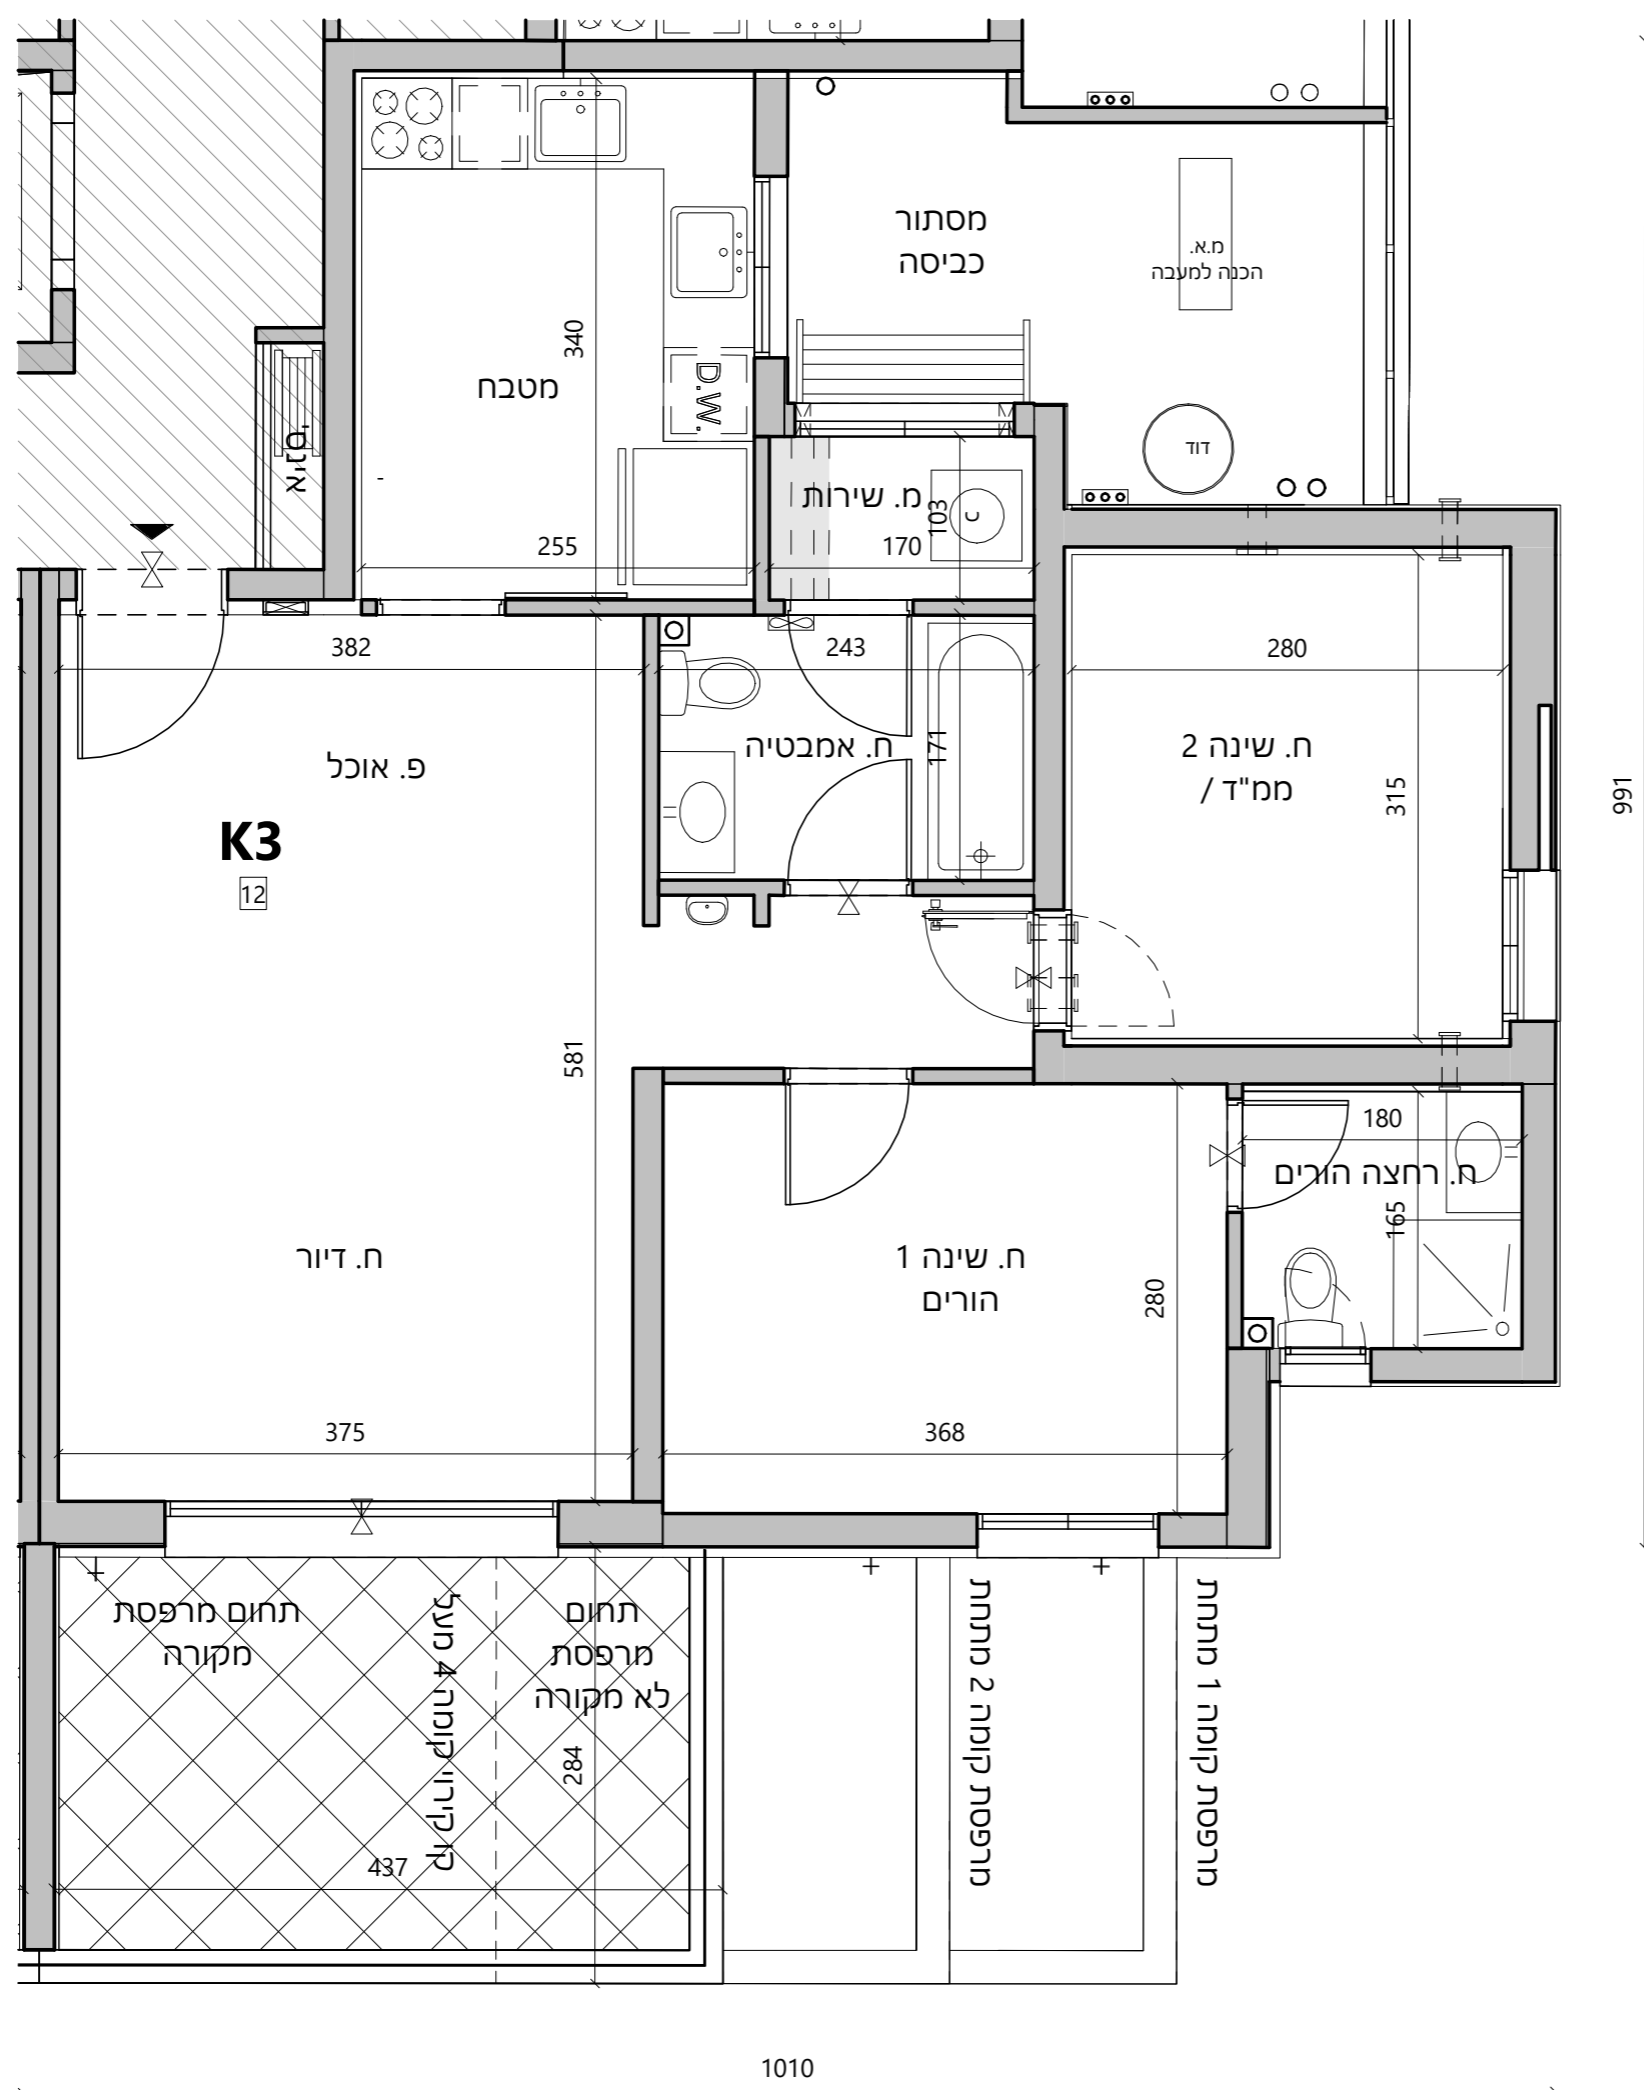

רועי 1
תכניות מכר
תכנית דירה 12

מספר גליון:	M-Dira-12
מגרש:	5001
מספר בניין:	1
מספר דירה:	12
טיפוס דירה:	K3
שטח דירה:	77.47
שטח מרפסת \ גינה:	12.53
מספר חדרים:	3

מהדורה	תאריך	קנה מידה
3	29.02.24	1-50

קומה 3	<table border="1"> <tr><td>10</td><td>11</td><td>12</td></tr> <tr><td>S3</td><td>H4</td><td>G4</td></tr> <tr><td>7</td><td>8</td><td>9</td></tr> <tr><td>S2</td><td>H3</td><td>G3</td></tr> <tr><td>4</td><td>5</td><td>6</td></tr> <tr><td>S1</td><td>H2</td><td>G2</td></tr> <tr><td>1</td><td>2</td><td>3</td></tr> <tr><td>UG</td><td>HG</td><td>GG</td></tr> </table>	<table border="1"> <tr><td>12</td><td>13</td><td>10</td></tr> <tr><td>G4</td><td>H4</td><td>S3</td></tr> <tr><td>9</td><td>8</td><td>7</td></tr> <tr><td>G3</td><td>H3</td><td>S2</td></tr> <tr><td>6</td><td>5</td><td>4</td></tr> <tr><td>G2</td><td>H2</td><td>S1</td></tr> <tr><td>3</td><td>2</td><td>1</td></tr> <tr><td>GG</td><td>HG</td><td>UG</td></tr> </table>	קומה 3
קומה 2	<table border="1"> <tr><td>21</td><td>20</td><td>17</td><td>16</td></tr> <tr><td>N4</td><td>M4</td><td>K4</td><td>K4</td></tr> <tr><td>15</td><td>14</td><td>13</td><td>12</td></tr> <tr><td>N3</td><td>M3</td><td>K3</td><td>K3</td></tr> <tr><td>11</td><td>10</td><td>9</td><td>8</td></tr> <tr><td>N2</td><td>M2</td><td>K2</td><td>K2</td></tr> <tr><td>7</td><td>6</td><td>5</td><td>4</td></tr> <tr><td>N1</td><td>M1</td><td>K1</td><td>K1</td></tr> <tr><td>3</td><td>2</td><td>1</td><td></td></tr> <tr><td>NG</td><td>MG</td><td>KG</td><td>LOBI</td></tr> </table>	<table border="1"> <tr><td>22</td><td>20</td><td>21</td></tr> <tr><td>X</td><td>Y</td><td>Z</td></tr> <tr><td>16</td><td>17</td><td>18</td><td>19</td></tr> <tr><td>K4</td><td>K4</td><td>M4</td><td>N4</td></tr> <tr><td>12</td><td>13</td><td>14</td><td>15</td></tr> <tr><td>K3</td><td>K3</td><td>M3</td><td>N3</td></tr> <tr><td>8</td><td>9</td><td>10</td><td>11</td></tr> <tr><td>K2</td><td>K2</td><td>M2</td><td>N2</td></tr> <tr><td>4</td><td>5</td><td>6</td><td>7</td></tr> <tr><td>K1</td><td>K1</td><td>M1</td><td>N1</td></tr> <tr><td>1</td><td>2</td><td>3</td><td></td></tr> <tr><td>LOBI</td><td>KG</td><td>MG</td><td>NG</td></tr> </table>	קומה 2
קומה 1	<table border="1"> <tr><td>21</td><td>20</td><td>17</td><td>16</td></tr> <tr><td>N4</td><td>M4</td><td>K4</td><td>K4</td></tr> <tr><td>15</td><td>14</td><td>13</td><td>12</td></tr> <tr><td>N3</td><td>M3</td><td>K3</td><td>K3</td></tr> <tr><td>11</td><td>10</td><td>9</td><td>8</td></tr> <tr><td>N2</td><td>M2</td><td>K2</td><td>K2</td></tr> <tr><td>7</td><td>6</td><td>5</td><td>4</td></tr> <tr><td>N1</td><td>M1</td><td>K1</td><td>K1</td></tr> <tr><td>3</td><td>2</td><td>1</td><td></td></tr> <tr><td>NG</td><td>MG</td><td>KG</td><td>LOBI</td></tr> </table>	<table border="1"> <tr><td>20</td><td>21</td></tr> <tr><td>Y</td><td>Z</td></tr> <tr><td>16</td><td>17</td><td>18</td><td>19</td></tr> <tr><td>K4</td><td>K4</td><td>M4</td><td>N4</td></tr> <tr><td>12</td><td>13</td><td>14</td><td>15</td></tr> <tr><td>K3</td><td>K3</td><td>M3</td><td>N3</td></tr> <tr><td>8</td><td>9</td><td>10</td><td>11</td></tr> <tr><td>K2</td><td>K2</td><td>M2</td><td>N2</td></tr> <tr><td>4</td><td>5</td><td>6</td><td>7</td></tr> <tr><td>K1</td><td>K1</td><td>M1</td><td>N1</td></tr> <tr><td>1</td><td>2</td><td>3</td><td></td></tr> <tr><td>LOBI</td><td>KG</td><td>MG</td><td>NG</td></tr> </table>	קומה 1
קומה 5	<table border="1"> <tr><td>21</td><td>20</td><td>17</td><td>16</td></tr> <tr><td>N4</td><td>M4</td><td>K4</td><td>K4</td></tr> <tr><td>15</td><td>14</td><td>13</td><td>12</td></tr> <tr><td>N3</td><td>M3</td><td>K3</td><td>K3</td></tr> <tr><td>11</td><td>10</td><td>9</td><td>8</td></tr> <tr><td>N2</td><td>M2</td><td>K2</td><td>K2</td></tr> <tr><td>7</td><td>6</td><td>5</td><td>4</td></tr> <tr><td>N1</td><td>M1</td><td>K1</td><td>K1</td></tr> <tr><td>3</td><td>2</td><td>1</td><td></td></tr> <tr><td>NG</td><td>MG</td><td>KG</td><td>LOBI</td></tr> </table>	<table border="1"> <tr><td>20</td><td>21</td></tr> <tr><td>Y</td><td>Z</td></tr> <tr><td>16</td><td>17</td><td>18</td><td>19</td></tr> <tr><td>K4</td><td>K4</td><td>M4</td><td>N4</td></tr> <tr><td>12</td><td>13</td><td>14</td><td>15</td></tr> <tr><td>K3</td><td>K3</td><td>M3</td><td>N3</td></tr> <tr><td>8</td><td>9</td><td>10</td><td>11</td></tr> <tr><td>K2</td><td>K2</td><td>M2</td><td>N2</td></tr> <tr><td>4</td><td>5</td><td>6</td><td>7</td></tr> <tr><td>K1</td><td>K1</td><td>M1</td><td>N1</td></tr> <tr><td>1</td><td>2</td><td>3</td><td></td></tr> <tr><td>LOBI</td><td>KG</td><td>MG</td><td>NG</td></tr> </table>	קומה 5

לפני היתר בניה
ייתכנו שינויים והתאמות ככל שידרשו, ע"י
הרשויות המוסמכות, המתכננים והיועצים השונים

חתימת מוכר: _____
חתימת קונה: _____