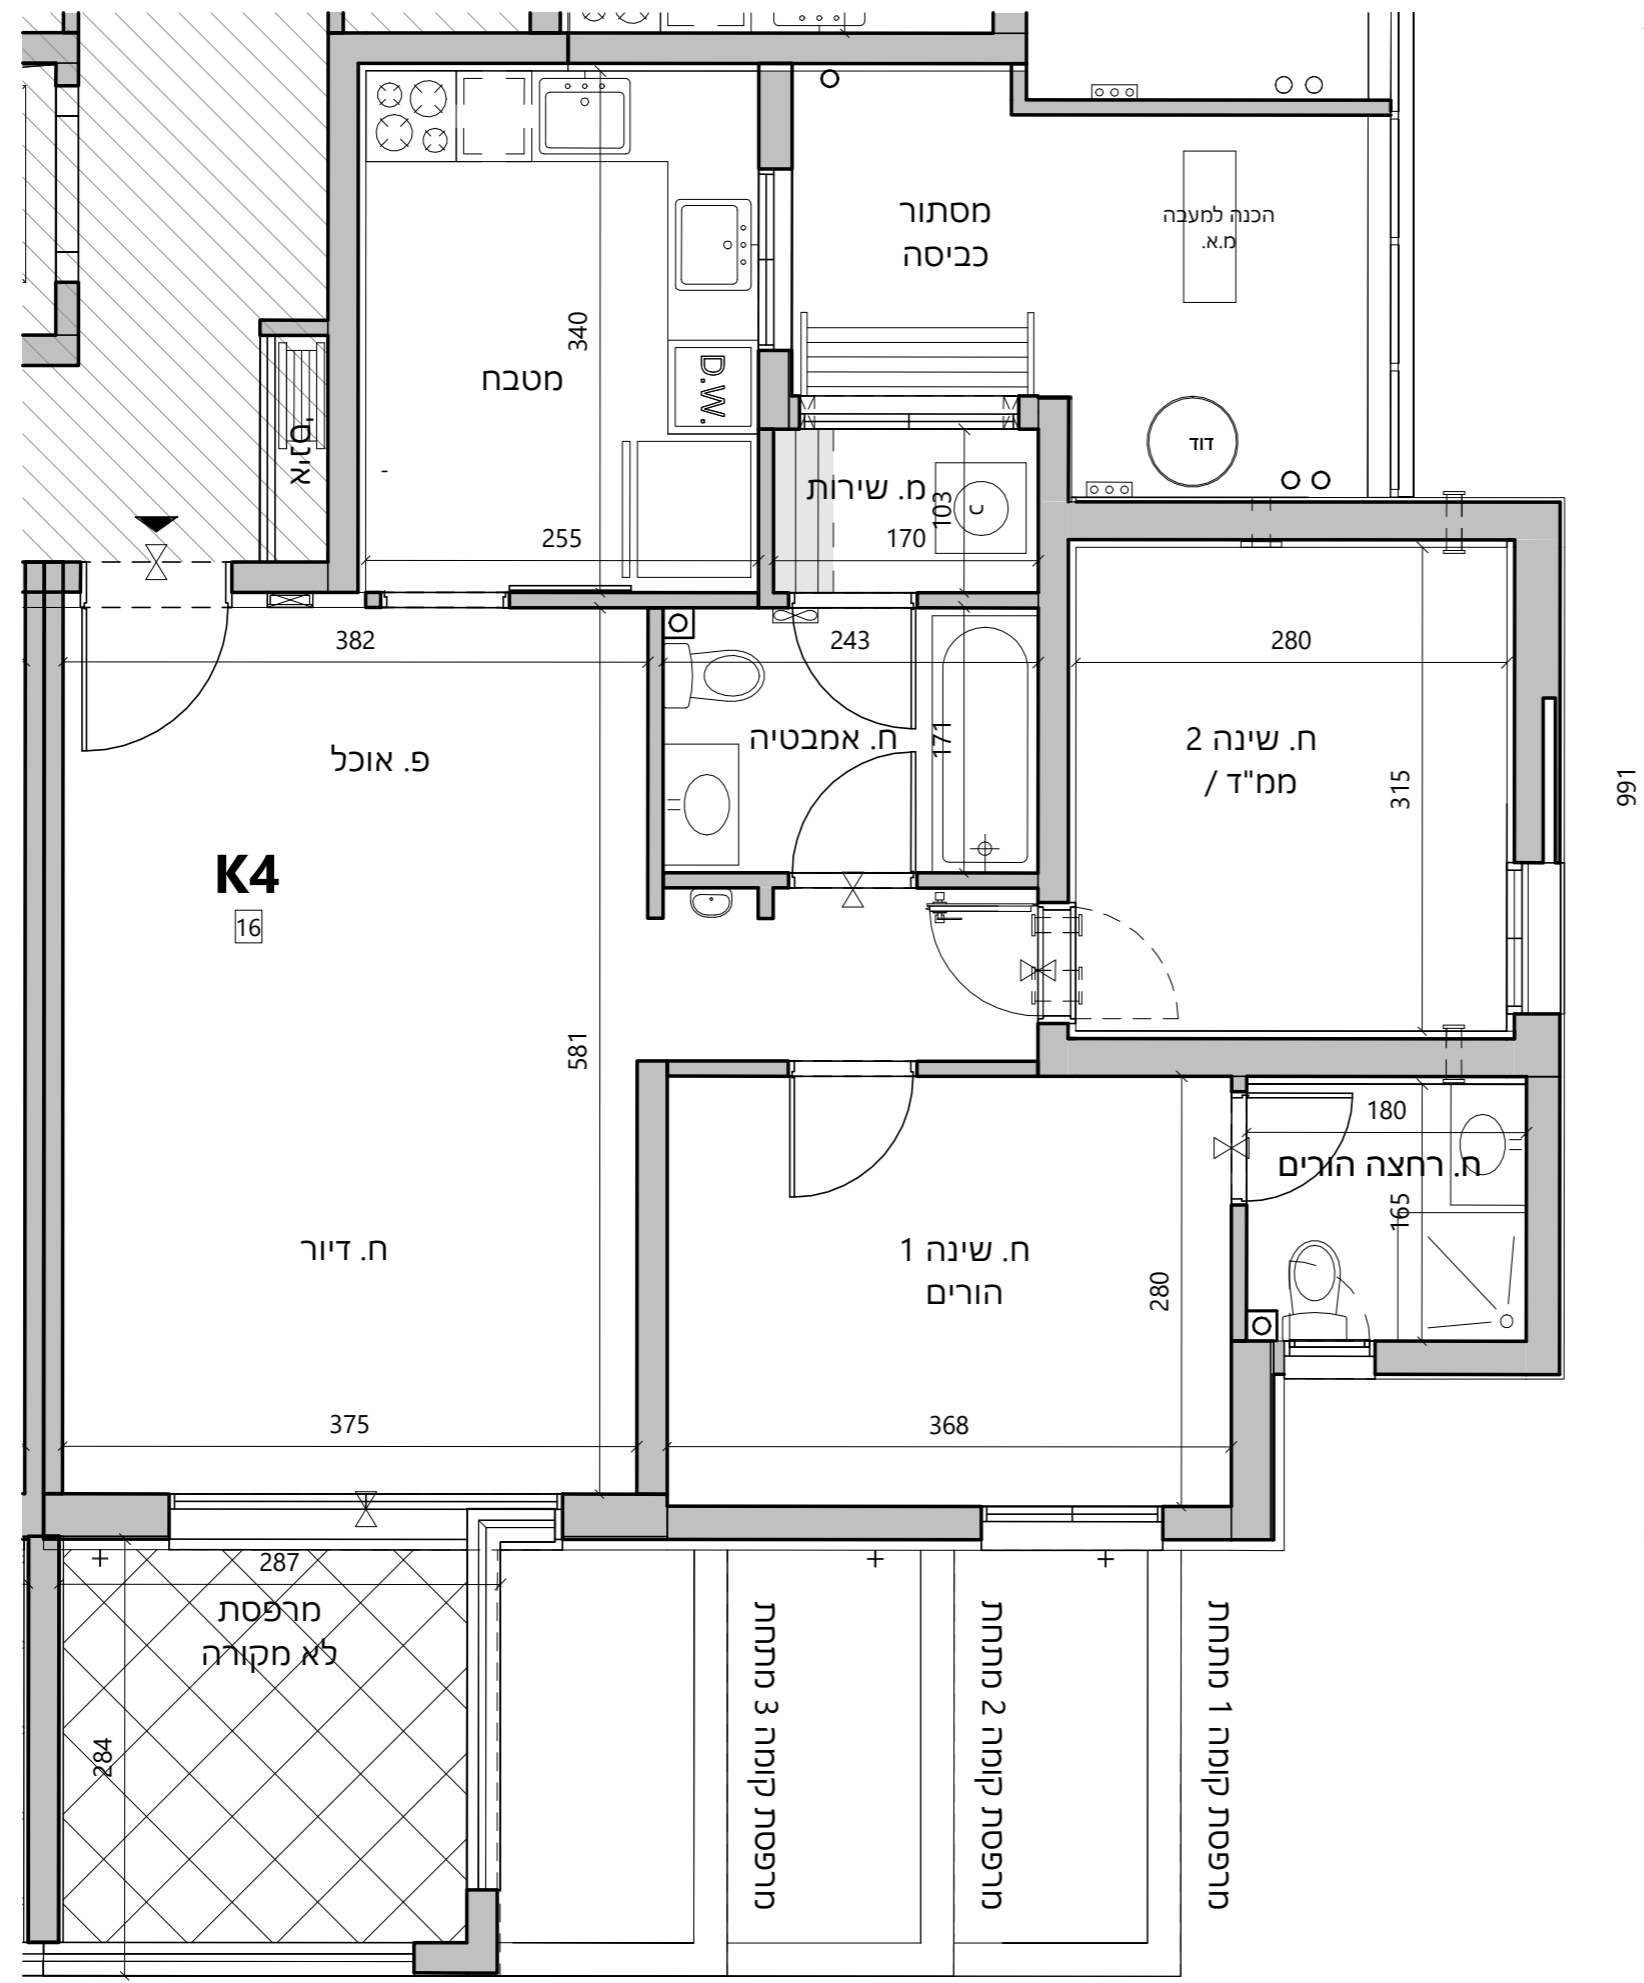

רועי 1

תכניות מכר

תכנית דירה 16

מספר גליון:	M-Dira-16
מגרש:	5001
מספר בניין:	1
מספר דירה:	16
טיפוס דירה:	K4
שטח דירה:	77.47
שטח מרפסת \ גינה:	8.07
מספר חדרים:	3

מהדורה	תאריך	קנה מידה
3	29.02.24	1-50

קומה 3	10 S3	11 H4	12 G4	קומה 3	12 G4	13 H4	10 S3
קומה 2	7 S2	8 H3	9 G3	קומה 2	9 G3	8 H3	7 S2
קומה 1	4 S1	5 H2	6 G2	קומה 1	6 G2	5 H2	4 S1
קומת קרקע	1 UG	2 HG	3 GG	קומת קרקע	3 GG	2 HG	1 UG
בניין 5				בניין 6			

קומה 5	21 Z	20 Y	קומה 5	22 X	20 Y	21 Z	
קומה 4	19 N4	18 M4	17 K4	16 K4	17 K4	18 M4	19 N4
קומה 3	15 N3	14 M3	13 K3	12 K3	13 K3	14 M3	15 N3
קומה 2	11 N2	10 M2	9 K2	8 K2	9 K2	10 M2	11 N2
קומה 1	7 N1	6 M1	5 K1	4 K1	5 K1	6 M1	7 N1
קומת קרקע	3 NG	2 MG	1 KG	לובי	1 KG	2 MG	3 NG
בניין 3				בניין 4			

קומה 5	21 Z	20 Y	קומה 5	20 Y	21 Z		
קומה 4	19 N4	18 M4	17 K4	16 K4	17 K4	18 M4	19 N4
קומה 3	15 N3	14 M3	13 K3	12 K3	13 K3	14 M3	15 N3
קומה 2	11 N2	10 M2	9 K2	8 K2	9 K2	10 M2	11 N2
קומה 1	7 N1	6 M1	5 K1	4 K1	5 K1	6 M1	7 N1
קומת קרקע	3 NG	2 MG	1 KG	לובי	1 KG	2 MG	3 NG
בניין 1				בניין 2			

לפני היתר בניה
ייתכנו שינויים והתאמות ככל שידרשו, ע"י
הרשויות המוסמכות, המתכננים והיועצים השונים

חתימת מוכר: _____
חתימת קונה: _____