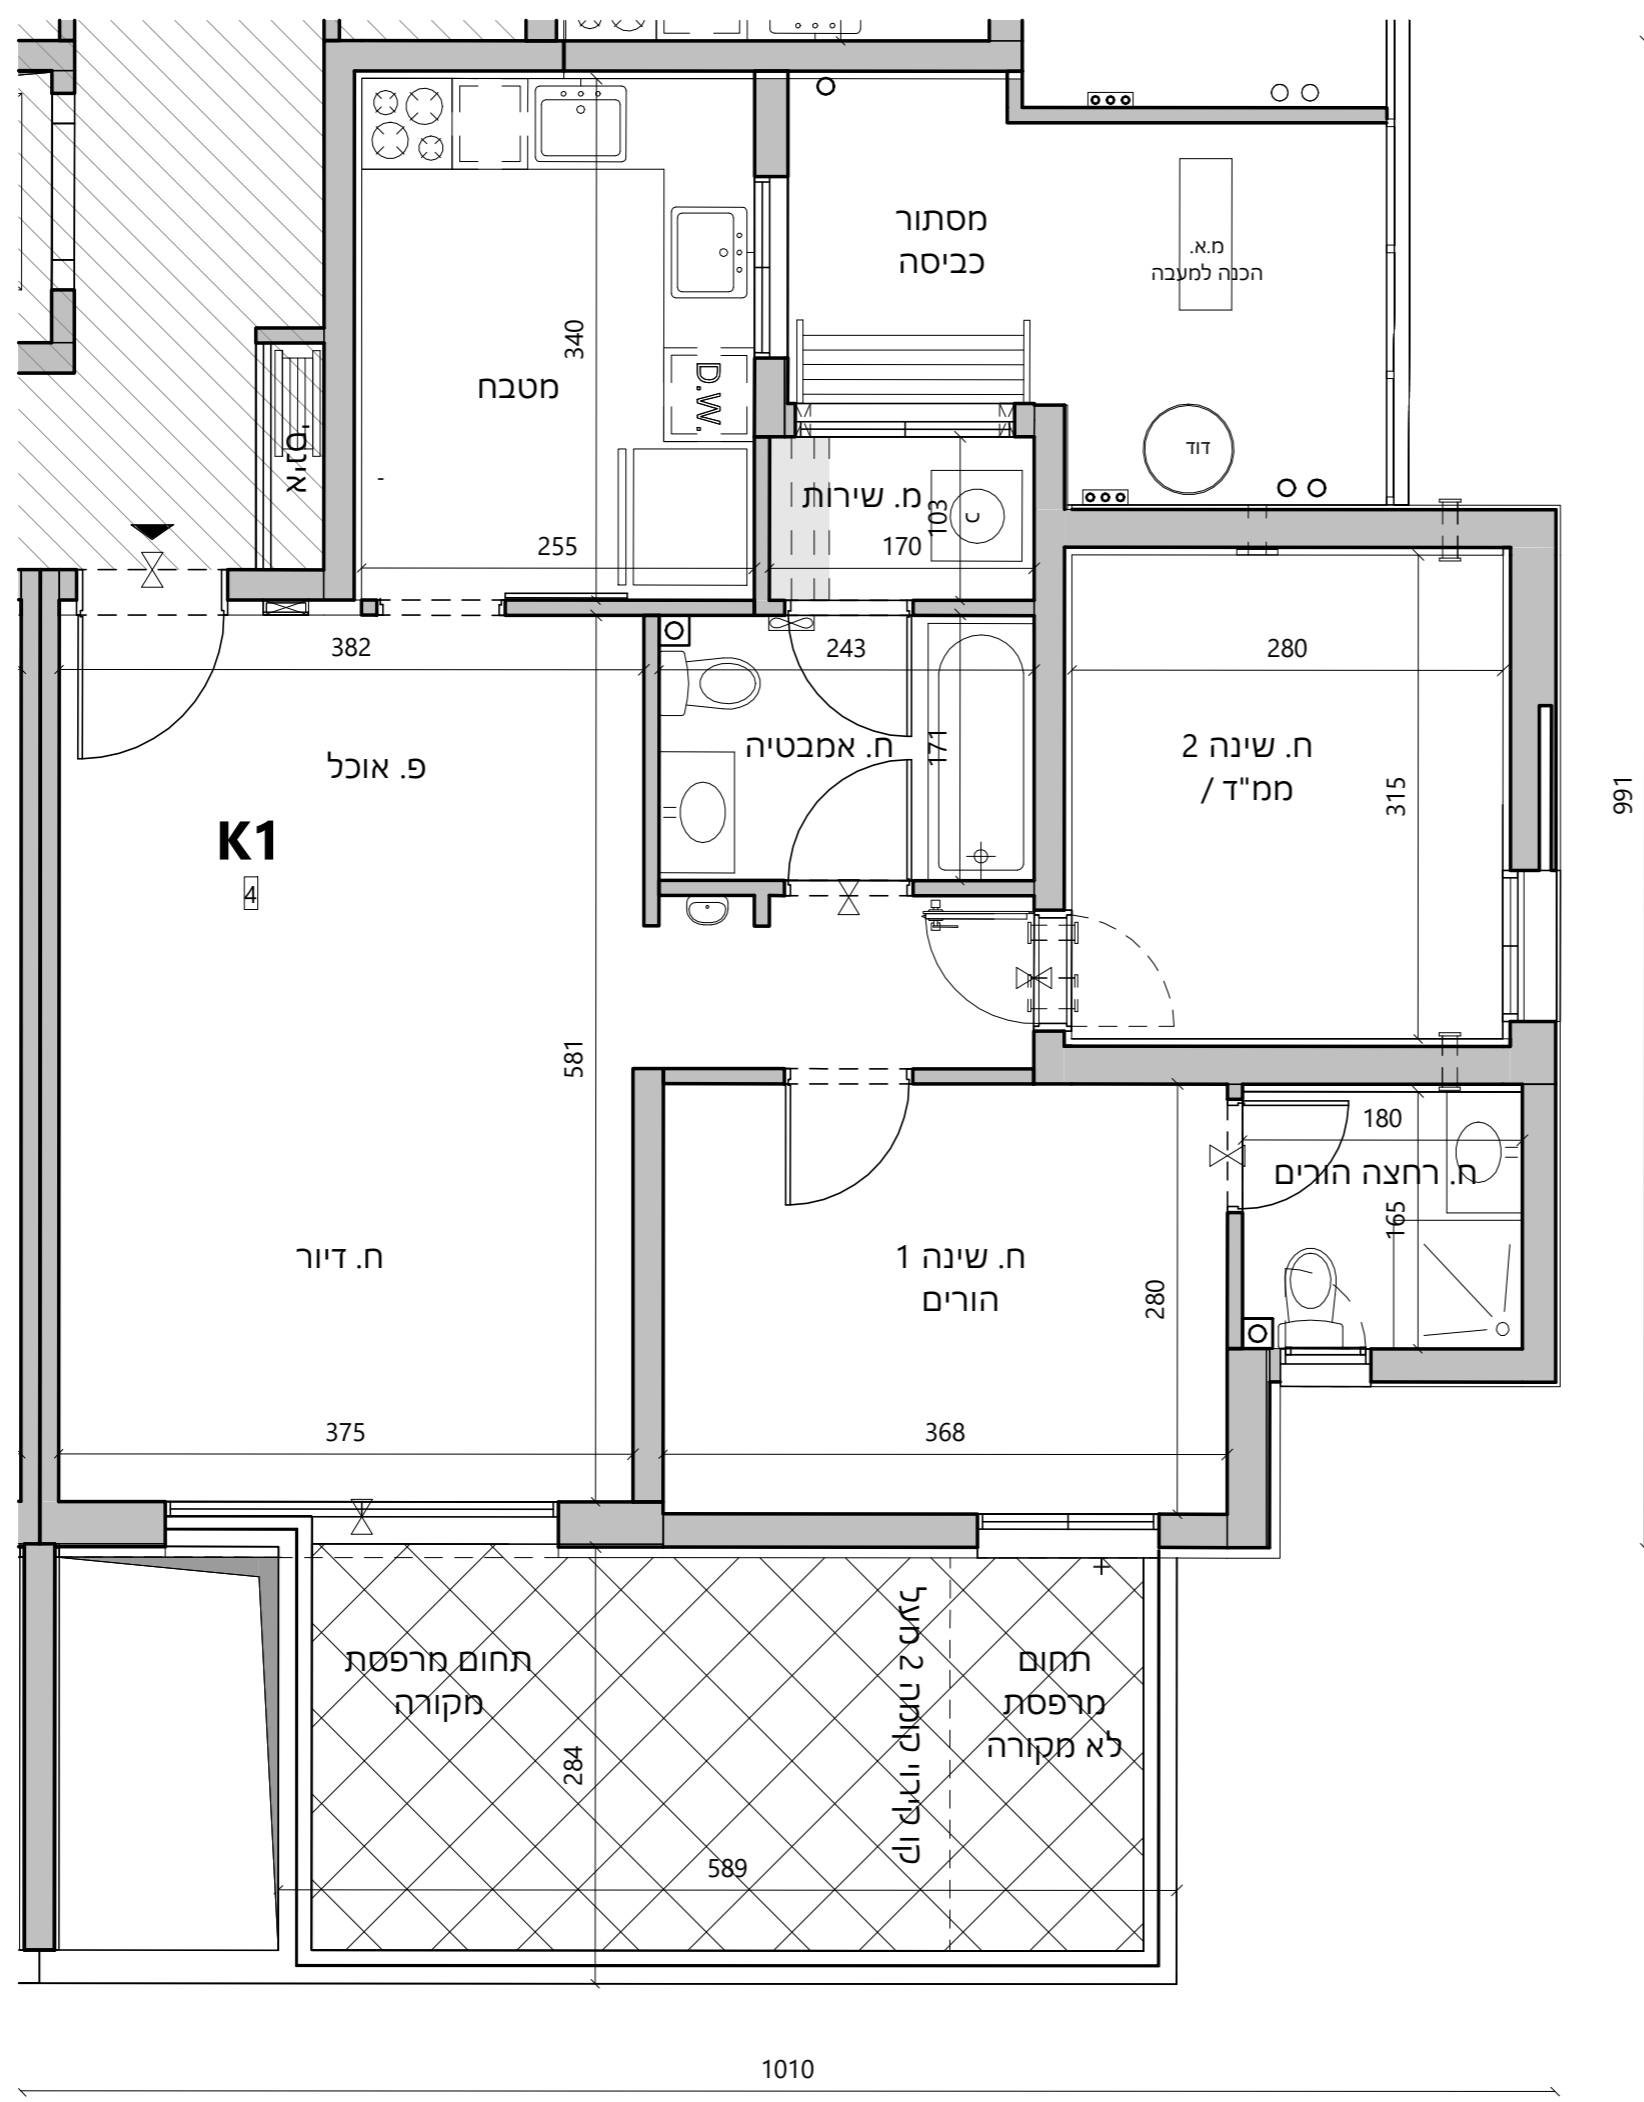

רועי 1
תכניות מכר
תכנית דירה 4

מספר גליון:	M-Dira-04
מגרש:	5001
מספר בניין:	1
מספר דירה:	4
טיפוס דירה:	K1
שטח דירה:	77.47
שטח מרפסת \ גינה:	16.76
מספר חדרים:	3

מהדורה	תאריך	קנה מידה
3	29.02.24	1-50

קומה 3	10 S3	11 H4	12 G4	קומה 3	12 G4	11 H4	10 S3
קומה 2	7 S2	8 H3	9 G3	קומה 2	9 G3	8 H3	7 S2
קומה 1	4 S1	5 H2	6 G2	קומה 1	6 G2	5 H2	4 S1
קומת קרקע	1 UG	2 HG	3 GG	קומת קרקע	3 GG	2 HG	1 UG
בניין 5				בניין 6			

קומה 5	21 Z	20 Y	קומה 5	22 X	20 Y	21 Z	
קומה 4	19 N4	18 M4	17 K4	16 K4	17 K4	18 M4	
קומה 3	15 N3	14 M3	13 K3	12 K3	13 K3	14 M3	
קומה 2	11 N2	10 M2	9 K2	8 K2	9 K2	10 M2	
קומה 1	7 N1	6 M1	5 K1	4 K1	5 K1	6 M1	
קומת קרקע	3 NG	2 MG	1 KG	לובי	1 KG	2 MG	
בניין 3				בניין 4			

קומה 5	21 Z	20 Y	קומה 5	20 Y	21 Z	
קומה 4	19 N4	18 M4	17 K4	16 K4	17 K4	
קומה 3	15 N3	14 M3	13 K3	12 K3	13 K3	
קומה 2	11 N2	10 M2	9 K2	8 K2	9 K2	
קומה 1	7 N1	6 M1	5 K1	4 K1	5 K1	
קומת קרקע	3 NG	2 MG	1 KG	לובי	1 KG	
בניין 1				בניין 2		

לפני היתר בניה
ייתכנו שינויים והתאמות ככל שידרשו, ע"י
הרשויות המוסמכות, המתכננים והיועצים השונים

חתימת מוכר: _____
חתימת קונה: _____