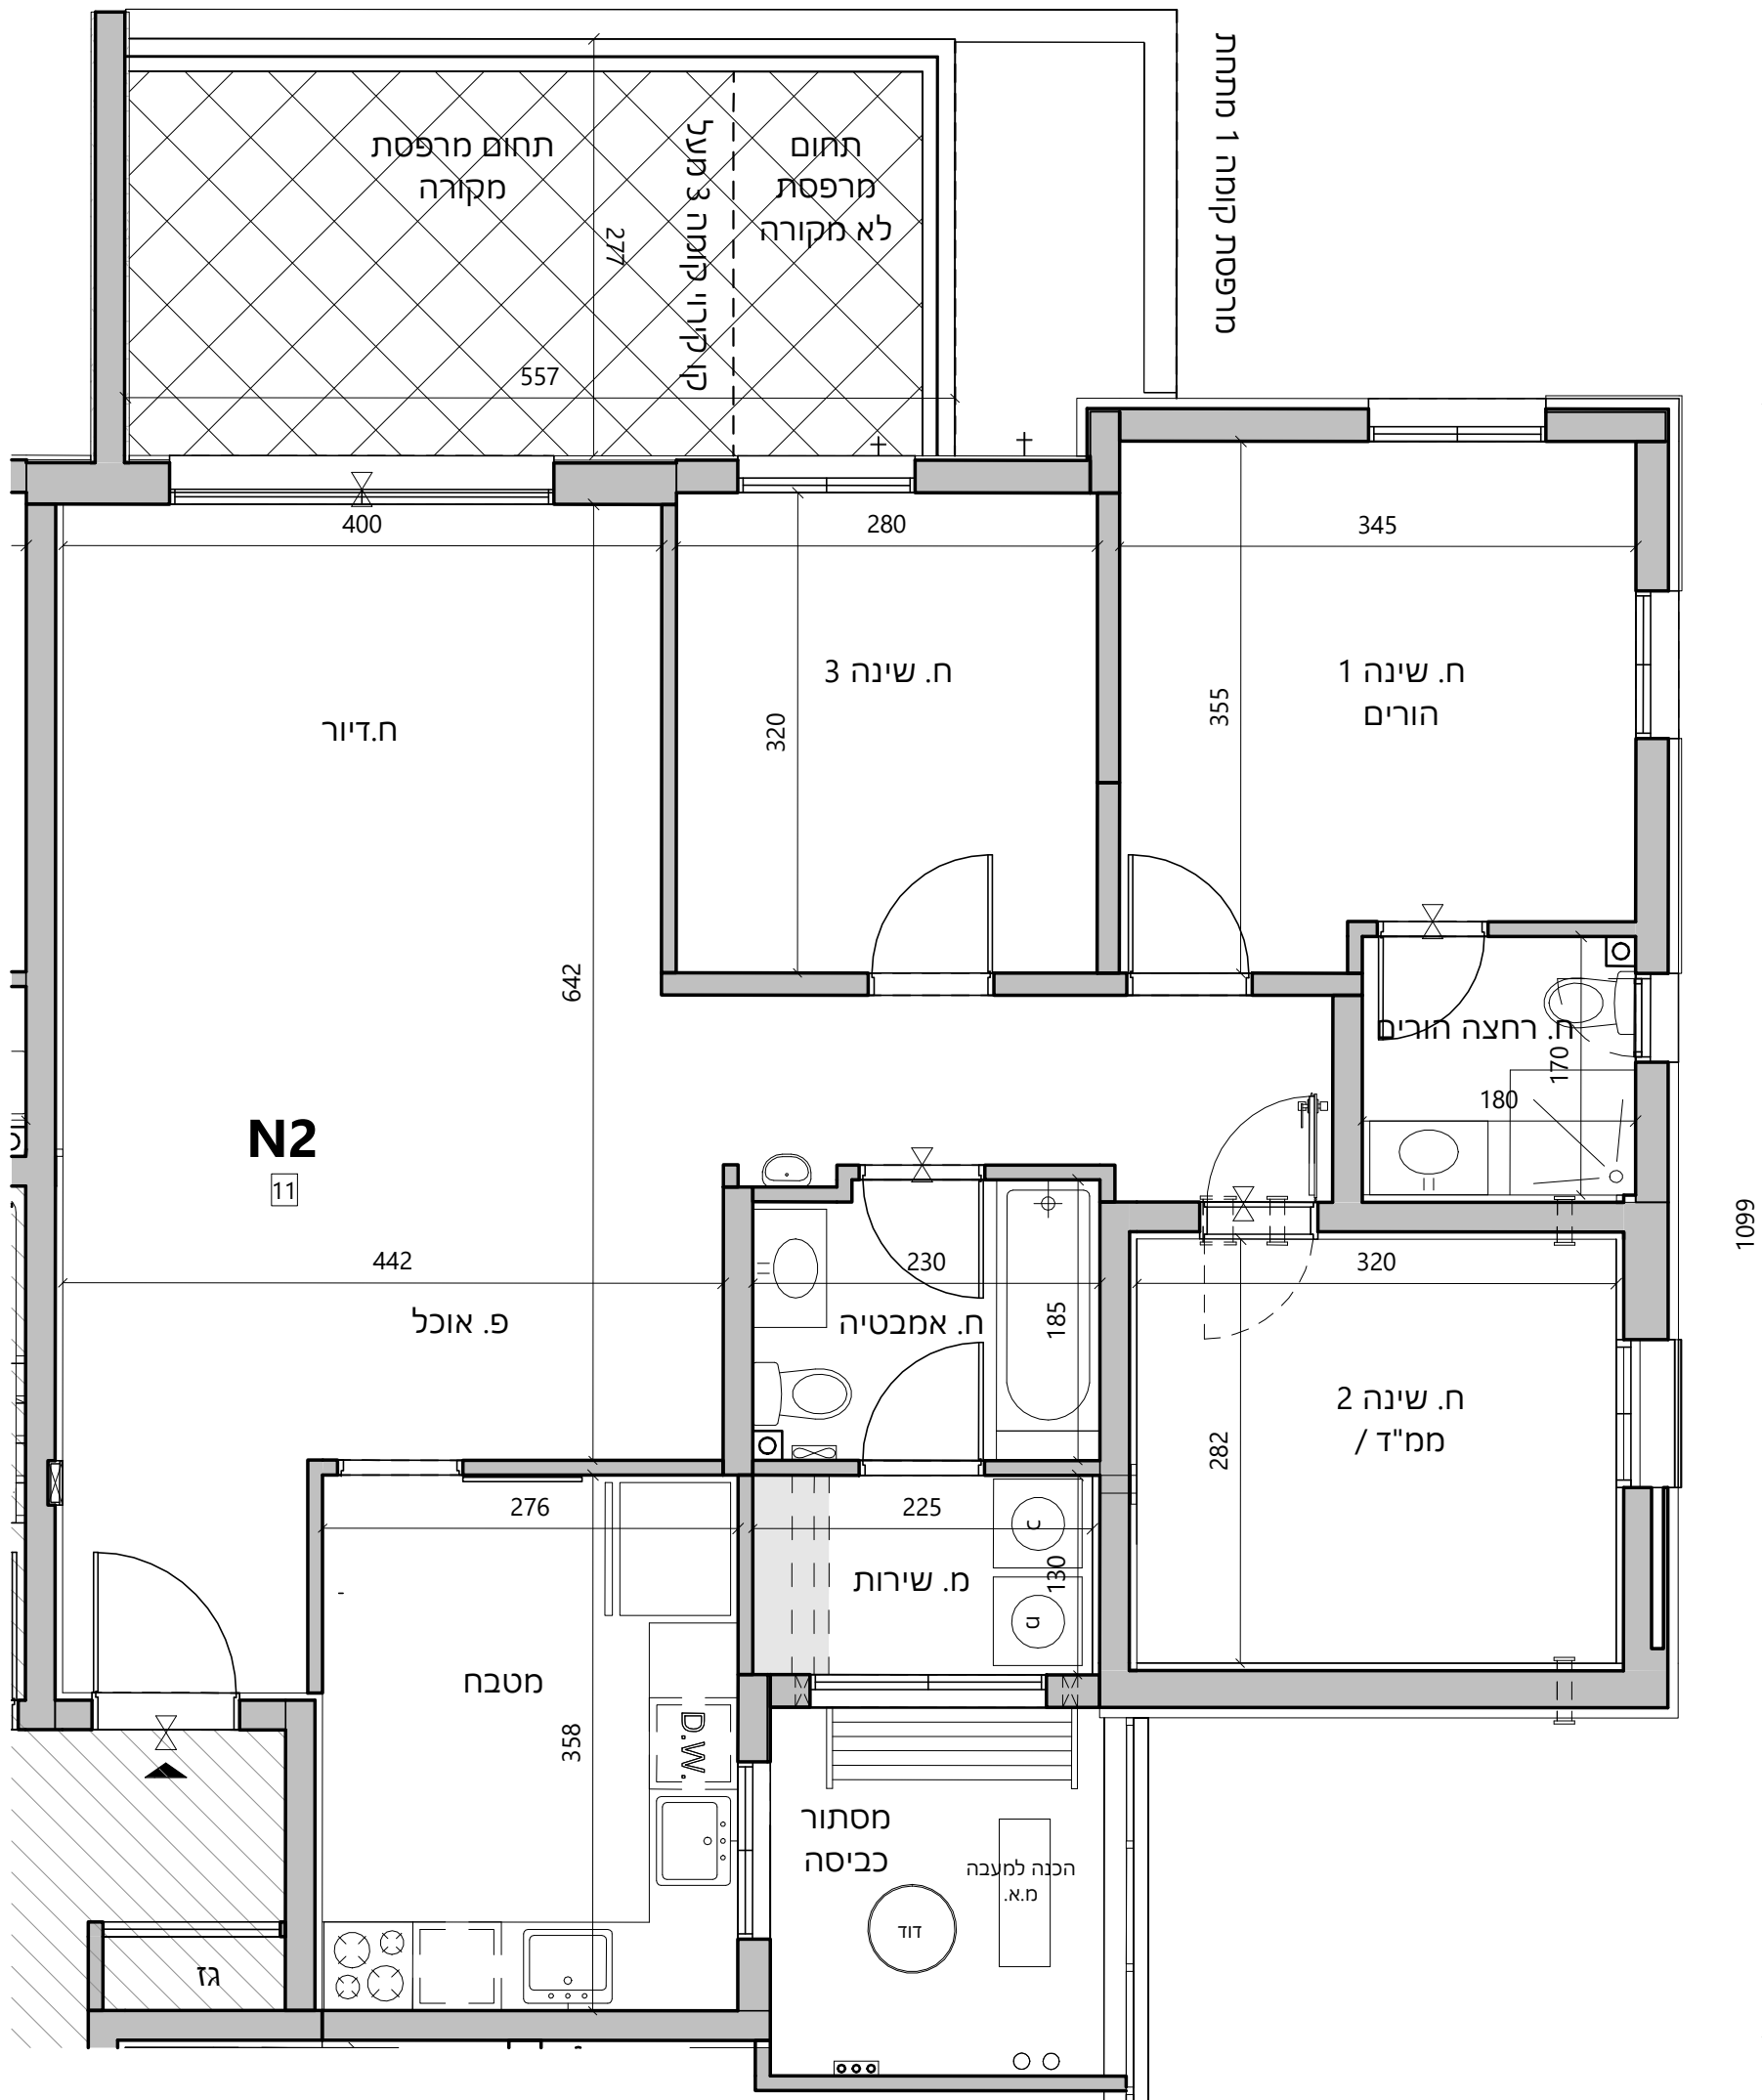

רועי 1	
תכניות מכר	
תכנית דירה 11	
מספר גליון:	M-Dira-11
מגרש:	5001
מספר בניין:	1
מספר דירה:	11
טיפוס דירה:	N2
שטח דירה:	103.62
שטח מרפסת \ גינה:	15.82
מספר חדרים:	4

קנה מידה	תאריך	מהדורה
1-50	29.02.24	3

קומה 3	<table border="1"> <tr><td>10</td><td>11</td><td>12</td></tr> <tr><td>S3</td><td>H4</td><td>G4</td></tr> <tr><td>7</td><td>8</td><td>9</td></tr> <tr><td>S2</td><td>H3</td><td>G3</td></tr> <tr><td>4</td><td>5</td><td>6</td></tr> <tr><td>S1</td><td>H2</td><td>G2</td></tr> <tr><td>1</td><td>2</td><td>3</td></tr> <tr><td>UG</td><td>HG</td><td>GG</td></tr> </table>	קומה 3	<table border="1"> <tr><td>12</td><td>13</td><td>10</td></tr> <tr><td>G4</td><td>H4</td><td>S3</td></tr> <tr><td>9</td><td>8</td><td>7</td></tr> <tr><td>G3</td><td>H3</td><td>S2</td></tr> <tr><td>6</td><td>5</td><td>4</td></tr> <tr><td>G2</td><td>H2</td><td>S1</td></tr> <tr><td>3</td><td>2</td><td>1</td></tr> <tr><td>GG</td><td>HG</td><td>UG</td></tr> </table>
קומה 2	<table border="1"> <tr><td>21</td><td>20</td></tr> <tr><td>Z</td><td>Y</td></tr> <tr><td>18</td><td>17</td></tr> <tr><td>M4</td><td>K4</td></tr> <tr><td>15</td><td>14</td></tr> <tr><td>M3</td><td>K3</td></tr> <tr><td>11</td><td>10</td></tr> <tr><td>M2</td><td>K2</td></tr> <tr><td>7</td><td>6</td></tr> <tr><td>M1</td><td>K1</td></tr> <tr><td>3</td><td>2</td></tr> <tr><td>NG</td><td>MG</td></tr> </table>	קומה 2	<table border="1"> <tr><td>22</td><td>20</td><td>21</td></tr> <tr><td>X</td><td>Y</td><td>Z</td></tr> <tr><td>16</td><td>17</td><td>18</td></tr> <tr><td>K4</td><td>M4</td><td>M4</td></tr> <tr><td>12</td><td>13</td><td>14</td></tr> <tr><td>K3</td><td>M3</td><td>M3</td></tr> <tr><td>8</td><td>9</td><td>10</td></tr> <tr><td>K2</td><td>M2</td><td>M2</td></tr> <tr><td>4</td><td>5</td><td>6</td></tr> <tr><td>K1</td><td>M1</td><td>M1</td></tr> <tr><td>1</td><td>2</td><td>3</td></tr> <tr><td>K0</td><td>MG</td><td>MG</td></tr> </table>
קומה 1	<table border="1"> <tr><td>21</td><td>20</td></tr> <tr><td>Z</td><td>Y</td></tr> <tr><td>19</td><td>18</td></tr> <tr><td>M4</td><td>K4</td></tr> <tr><td>15</td><td>14</td></tr> <tr><td>M3</td><td>K3</td></tr> <tr><td>10</td><td>9</td></tr> <tr><td>M2</td><td>K2</td></tr> <tr><td>7</td><td>6</td></tr> <tr><td>M1</td><td>K1</td></tr> <tr><td>3</td><td>2</td></tr> <tr><td>NG</td><td>MG</td></tr> </table>	קומה 1	<table border="1"> <tr><td>20</td><td>21</td></tr> <tr><td>Y</td><td>Z</td></tr> <tr><td>16</td><td>17</td></tr> <tr><td>K4</td><td>M4</td></tr> <tr><td>12</td><td>13</td></tr> <tr><td>K3</td><td>M3</td></tr> <tr><td>8</td><td>9</td></tr> <tr><td>K2</td><td>M2</td></tr> <tr><td>4</td><td>5</td></tr> <tr><td>K1</td><td>M1</td></tr> <tr><td>1</td><td>2</td></tr> <tr><td>K0</td><td>MG</td></tr> </table>
קומה 5	<table border="1"> <tr><td>21</td><td>20</td></tr> <tr><td>Z</td><td>Y</td></tr> <tr><td>19</td><td>18</td></tr> <tr><td>M4</td><td>K4</td></tr> <tr><td>15</td><td>14</td></tr> <tr><td>M3</td><td>K3</td></tr> <tr><td>10</td><td>9</td></tr> <tr><td>M2</td><td>K2</td></tr> <tr><td>7</td><td>6</td></tr> <tr><td>M1</td><td>K1</td></tr> <tr><td>3</td><td>2</td></tr> <tr><td>NG</td><td>MG</td></tr> </table>	קומה 5	<table border="1"> <tr><td>20</td><td>21</td></tr> <tr><td>Y</td><td>Z</td></tr> <tr><td>16</td><td>17</td></tr> <tr><td>K4</td><td>M4</td></tr> <tr><td>12</td><td>13</td></tr> <tr><td>K3</td><td>M3</td></tr> <tr><td>8</td><td>9</td></tr> <tr><td>K2</td><td>M2</td></tr> <tr><td>4</td><td>5</td></tr> <tr><td>K1</td><td>M1</td></tr> <tr><td>1</td><td>2</td></tr> <tr><td>K0</td><td>MG</td></tr> </table>

לפני היתר בניה
ייתכנו שינויים והתאמות ככל שידרשו, ע"י
הרשויות המוסמכות, המתכננים והיועצים השונים

חתימת מוכר: _____
חתימת קונה: _____

RaN BLANDER
ARCHITECTS