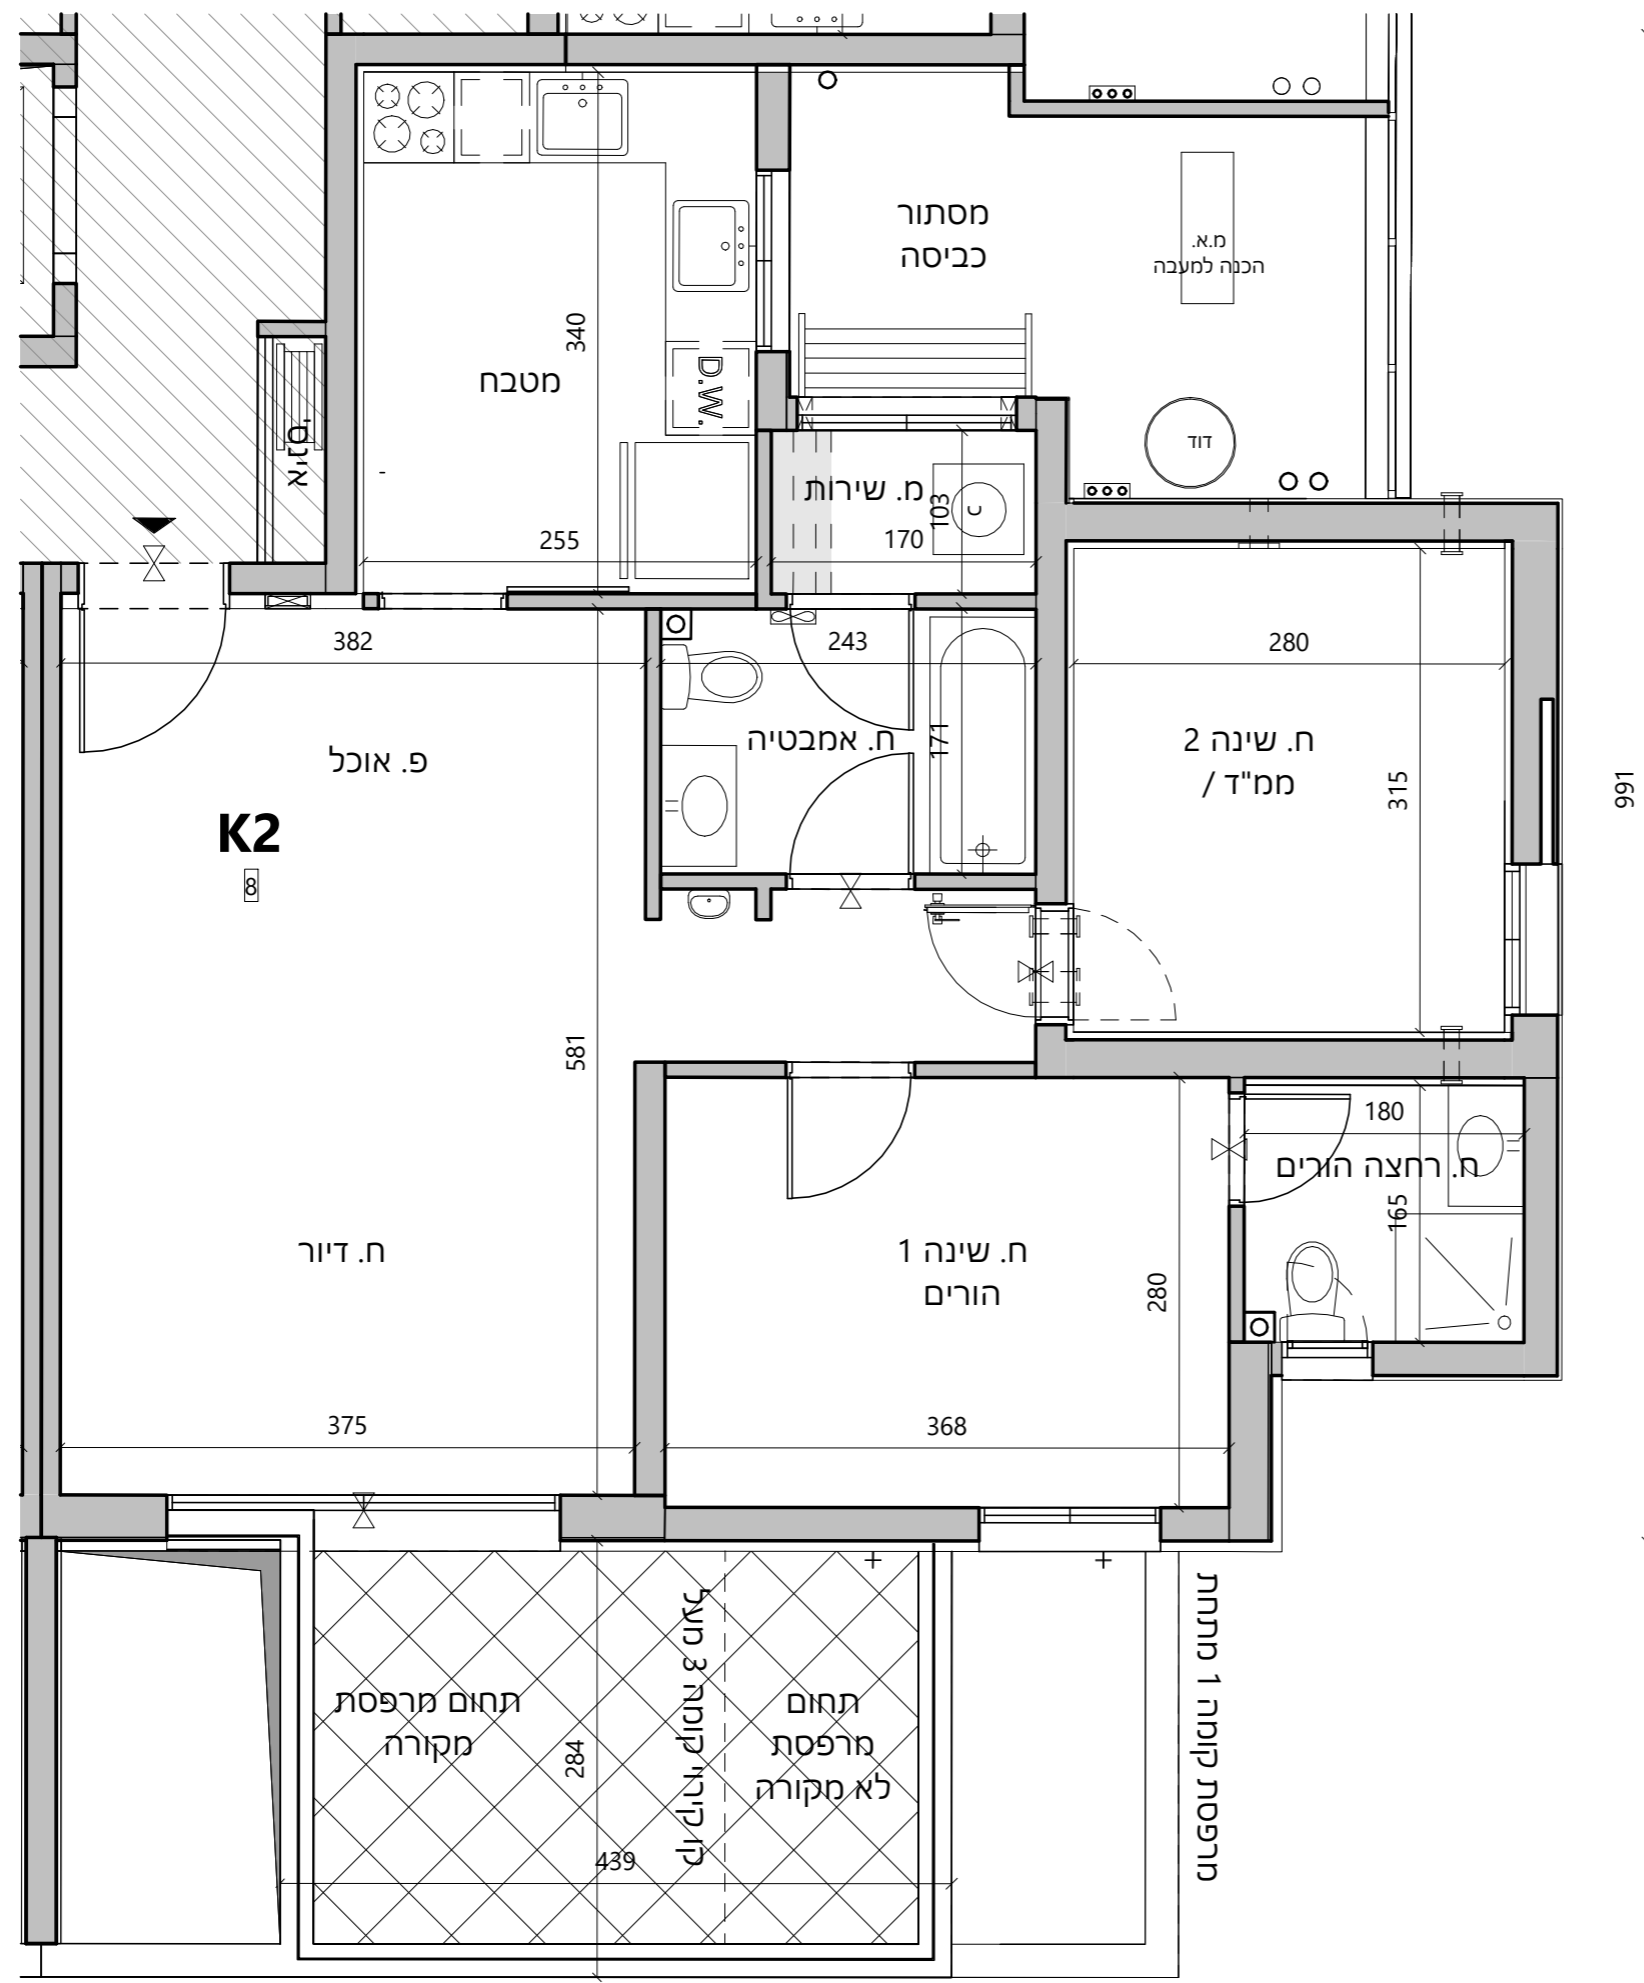

רועי 1
תכניות מכר
תכנית דירה 8

מספר גליון:	M-Dira-08
מגרש:	5001
מספר בניין:	1
מספר דירה:	8
טיפוס דירה:	K2
שטח דירה:	77.47
שטח מרפסת \ גינה:	12.53
מספר חדרים:	3

מהדורה	תאריך	קנה מידה
3	29.02.24	1-50

קומה 3	<table border="1"> <tr><td>10</td><td>11</td><td>12</td></tr> <tr><td>S3</td><td>H4</td><td>G4</td></tr> <tr><td>7</td><td>8</td><td>9</td></tr> <tr><td>S2</td><td>H3</td><td>G3</td></tr> <tr><td>4</td><td>5</td><td>6</td></tr> <tr><td>S1</td><td>H2</td><td>G2</td></tr> <tr><td>1</td><td>2</td><td>3</td></tr> <tr><td>UG</td><td>HG</td><td>GG</td></tr> </table>	<table border="1"> <tr><td>12</td><td>13</td><td>10</td></tr> <tr><td>G4</td><td>H4</td><td>S3</td></tr> <tr><td>9</td><td>8</td><td>7</td></tr> <tr><td>G3</td><td>H3</td><td>S2</td></tr> <tr><td>6</td><td>5</td><td>4</td></tr> <tr><td>G2</td><td>H2</td><td>S1</td></tr> <tr><td>3</td><td>2</td><td>1</td></tr> <tr><td>GG</td><td>HG</td><td>UG</td></tr> </table>	קומה 3
קומה 2	<table border="1"> <tr><td>21</td><td>20</td></tr> <tr><td>Z</td><td>Y</td></tr> <tr><td>19</td><td>18</td></tr> <tr><td>N4</td><td>M4</td></tr> <tr><td>15</td><td>14</td></tr> <tr><td>N3</td><td>M3</td></tr> <tr><td>11</td><td>10</td></tr> <tr><td>N2</td><td>M2</td></tr> <tr><td>7</td><td>6</td></tr> <tr><td>N1</td><td>M1</td></tr> <tr><td>3</td><td>2</td></tr> <tr><td>NG</td><td>MG</td></tr> </table>	<table border="1"> <tr><td>22</td><td>20</td><td>21</td></tr> <tr><td>X</td><td>Y</td><td>Z</td></tr> <tr><td>16</td><td>17</td><td>18</td></tr> <tr><td>K4</td><td>K4</td><td>M4</td></tr> <tr><td>12</td><td>13</td><td>14</td></tr> <tr><td>K3</td><td>K3</td><td>M3</td></tr> <tr><td>8</td><td>9</td><td>10</td></tr> <tr><td>K2</td><td>K2</td><td>M2</td></tr> <tr><td>4</td><td>5</td><td>6</td></tr> <tr><td>K1</td><td>K1</td><td>M1</td></tr> <tr><td>1</td><td>2</td><td>3</td></tr> <tr><td>KG</td><td>MG</td><td>NG</td></tr> </table>	קומה 2
קומה 1	<table border="1"> <tr><td>21</td><td>20</td></tr> <tr><td>Z</td><td>Y</td></tr> <tr><td>19</td><td>18</td></tr> <tr><td>N4</td><td>M4</td></tr> <tr><td>15</td><td>14</td></tr> <tr><td>N3</td><td>M3</td></tr> <tr><td>11</td><td>10</td></tr> <tr><td>N2</td><td>M2</td></tr> <tr><td>7</td><td>6</td></tr> <tr><td>N1</td><td>M1</td></tr> <tr><td>3</td><td>2</td></tr> <tr><td>NG</td><td>MG</td></tr> </table>	<table border="1"> <tr><td>20</td><td>21</td></tr> <tr><td>Y</td><td>Z</td></tr> <tr><td>16</td><td>17</td></tr> <tr><td>K4</td><td>K4</td></tr> <tr><td>12</td><td>13</td></tr> <tr><td>K3</td><td>K3</td></tr> <tr><td>8</td><td>9</td></tr> <tr><td>K2</td><td>K2</td></tr> <tr><td>4</td><td>5</td></tr> <tr><td>K1</td><td>K1</td></tr> <tr><td>1</td><td>2</td></tr> <tr><td>KG</td><td>MG</td></tr> </table>	קומה 1
קומה 5	<table border="1"> <tr><td>21</td><td>20</td></tr> <tr><td>Z</td><td>Y</td></tr> <tr><td>19</td><td>18</td></tr> <tr><td>N4</td><td>M4</td></tr> <tr><td>15</td><td>14</td></tr> <tr><td>N3</td><td>M3</td></tr> <tr><td>11</td><td>10</td></tr> <tr><td>N2</td><td>M2</td></tr> <tr><td>7</td><td>6</td></tr> <tr><td>N1</td><td>M1</td></tr> <tr><td>3</td><td>2</td></tr> <tr><td>NG</td><td>MG</td></tr> </table>	<table border="1"> <tr><td>20</td><td>21</td></tr> <tr><td>Y</td><td>Z</td></tr> <tr><td>16</td><td>17</td></tr> <tr><td>K4</td><td>K4</td></tr> <tr><td>12</td><td>13</td></tr> <tr><td>K3</td><td>K3</td></tr> <tr><td>8</td><td>9</td></tr> <tr><td>K2</td><td>K2</td></tr> <tr><td>4</td><td>5</td></tr> <tr><td>K1</td><td>K1</td></tr> <tr><td>1</td><td>2</td></tr> <tr><td>KG</td><td>MG</td></tr> </table>	קומה 5

לפני היתר בניה
ייתכנו שינויים והתאמות ככל שידרשו, ע"י
הרשויות המוסמכות, המתכננים והיועצים השונים

חתימת מוכר: _____
חתימת קונה: _____