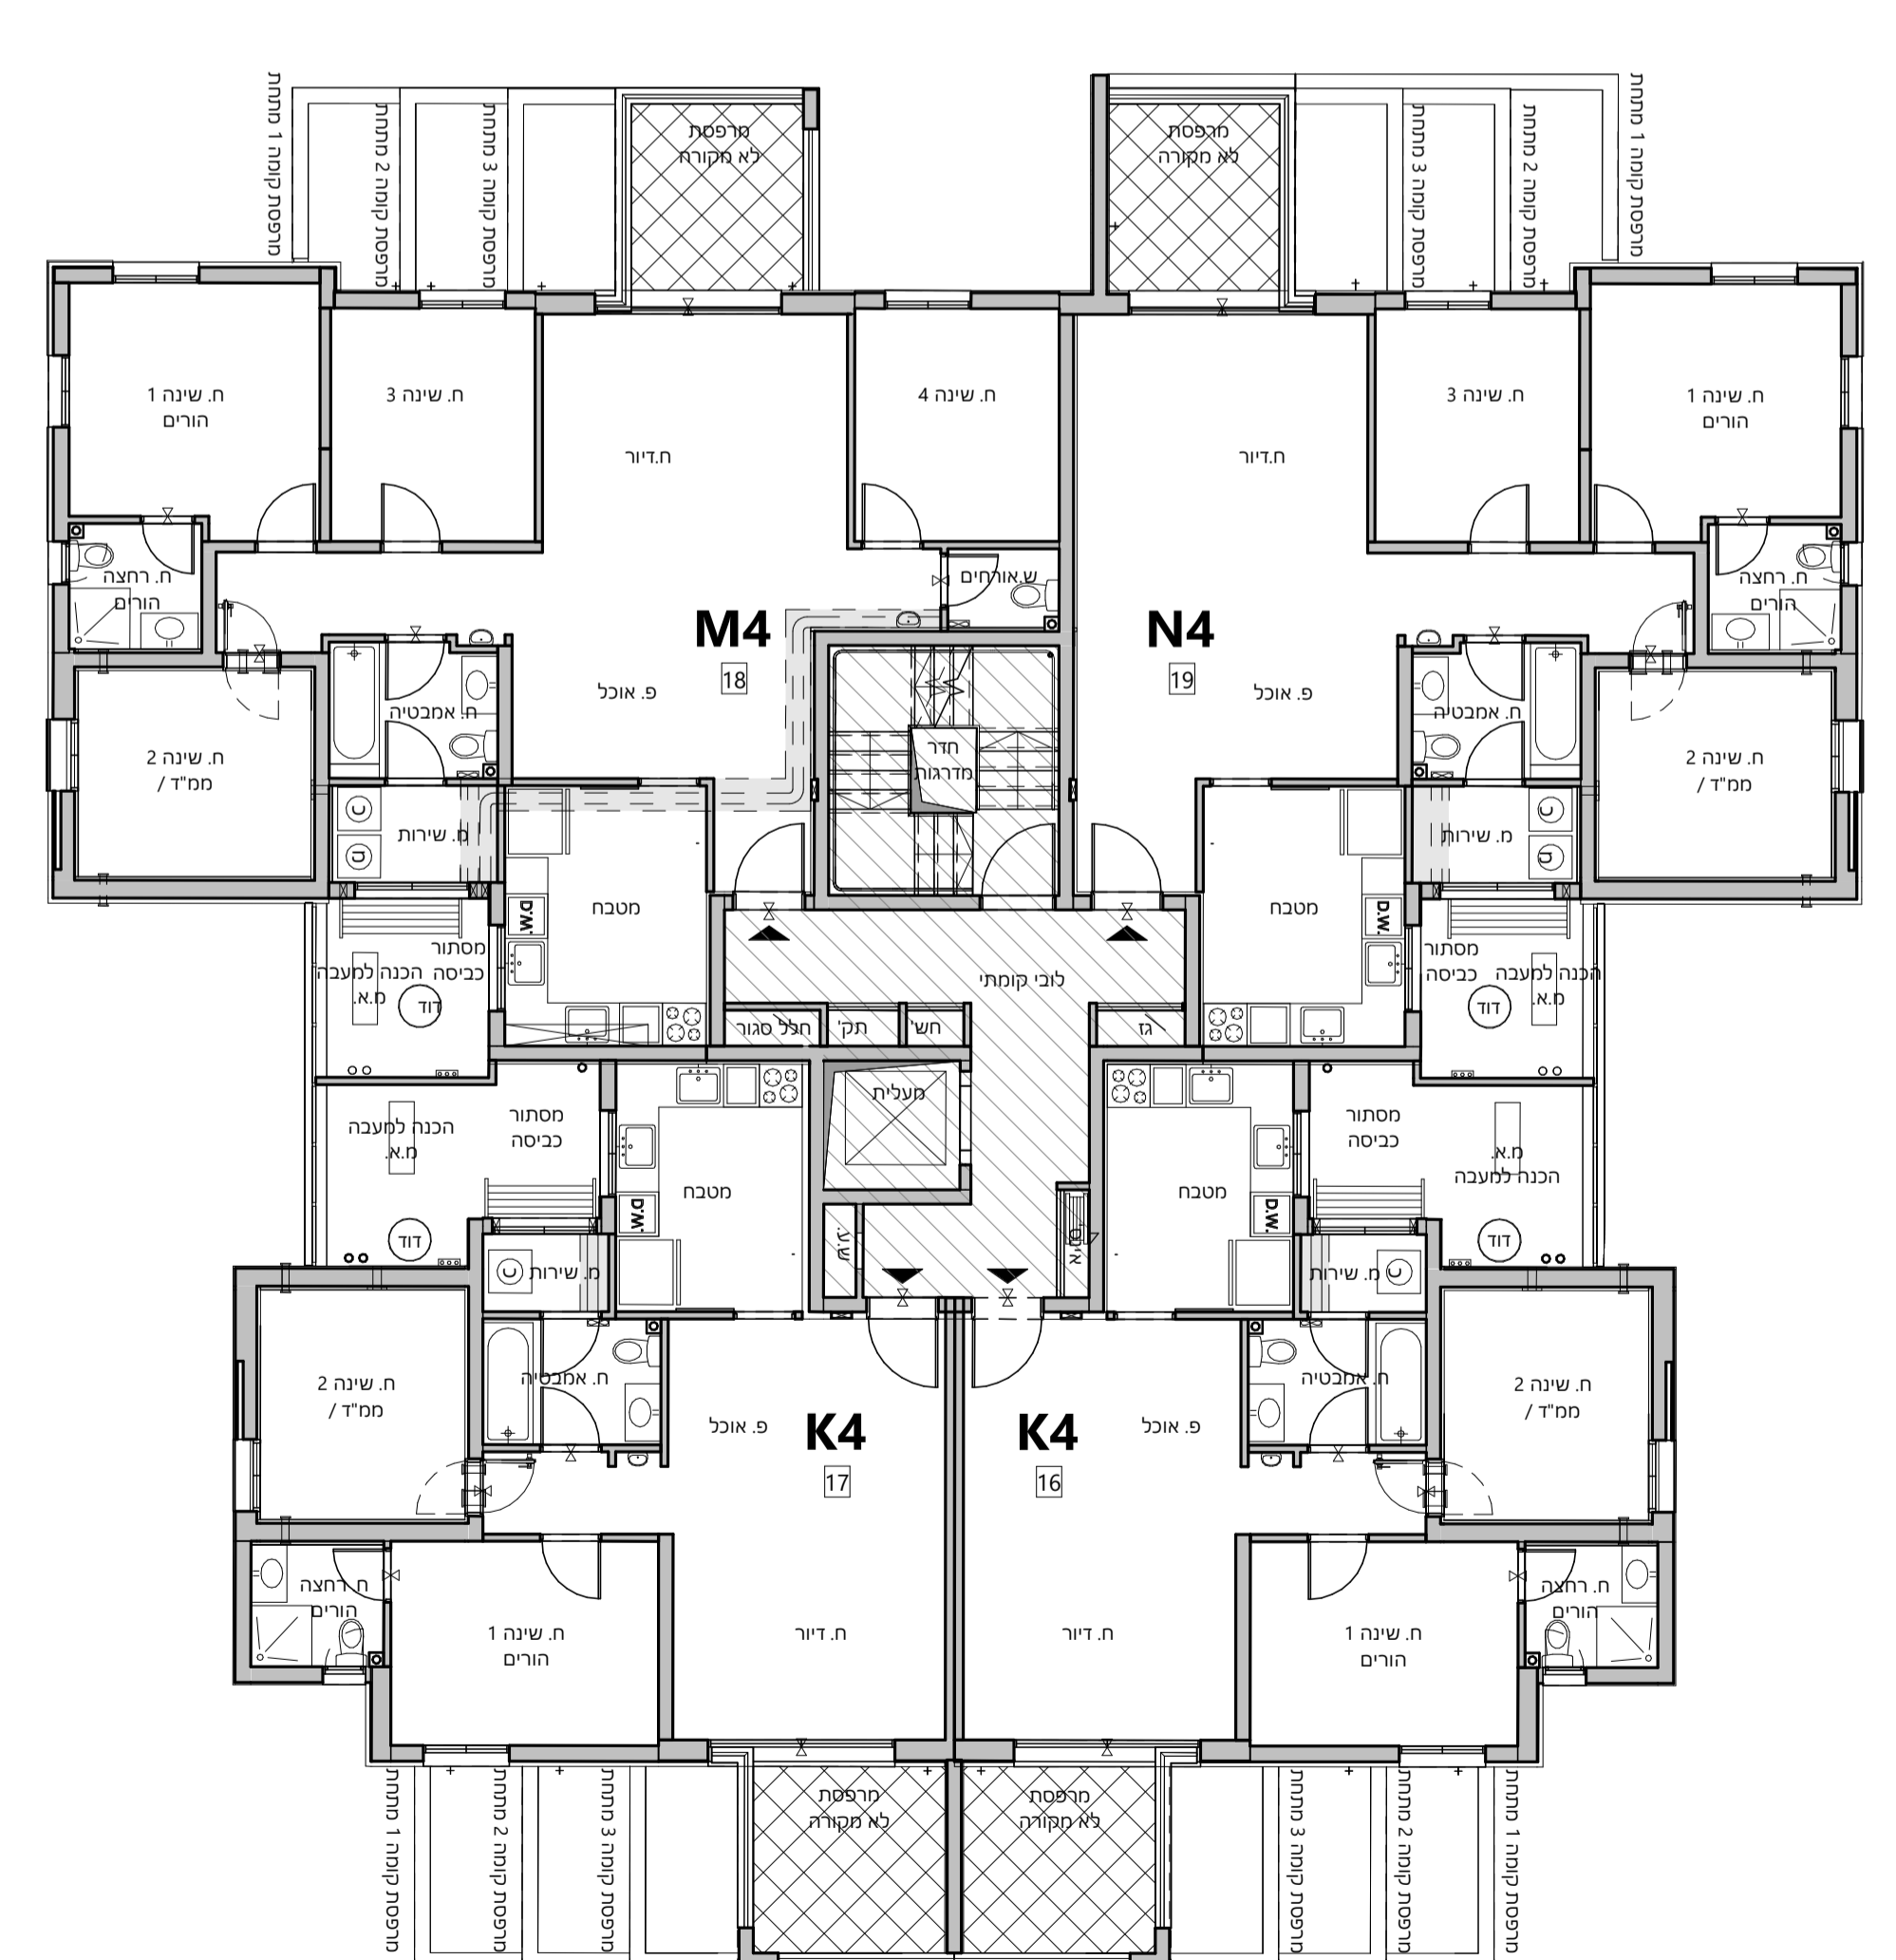

רעיו 1
תכנית מכר
1 תכנית בניין
 מספר גליון: M-B1-100
 מספר: 5001
 מספר בניין: 1

קנה מידה: 1-100
 תאריך: 29.02.24
 מסדורה: 3

מסלול	מסלול	מסלול	מסלול	מסלול	מסלול	מסלול	מסלול	מסלול	מסלול
1	2	3	4	5	6	7	8	9	10
1	2	3	4	5	6	7	8	9	10
1	2	3	4	5	6	7	8	9	10
1	2	3	4	5	6	7	8	9	10
1	2	3	4	5	6	7	8	9	10
1	2	3	4	5	6	7	8	9	10
1	2	3	4	5	6	7	8	9	10
1	2	3	4	5	6	7	8	9	10
1	2	3	4	5	6	7	8	9	10
1	2	3	4	5	6	7	8	9	10

לפני היתר בניה יחבנו שניים והתאמות ככל שירדעו ע"י הרשות המוסמכת והמכונים להוציאים תוכנית

תחילת עבודה: תחילת קונה

RaN BLANDER
 ARCHITECTS

תכנית קומה 05

תכנית קומה 03

תכנית קומה 01

תכנית קומת גג

תכנית קומה 04

תכנית קומה 02

תכנית ק. קרקע