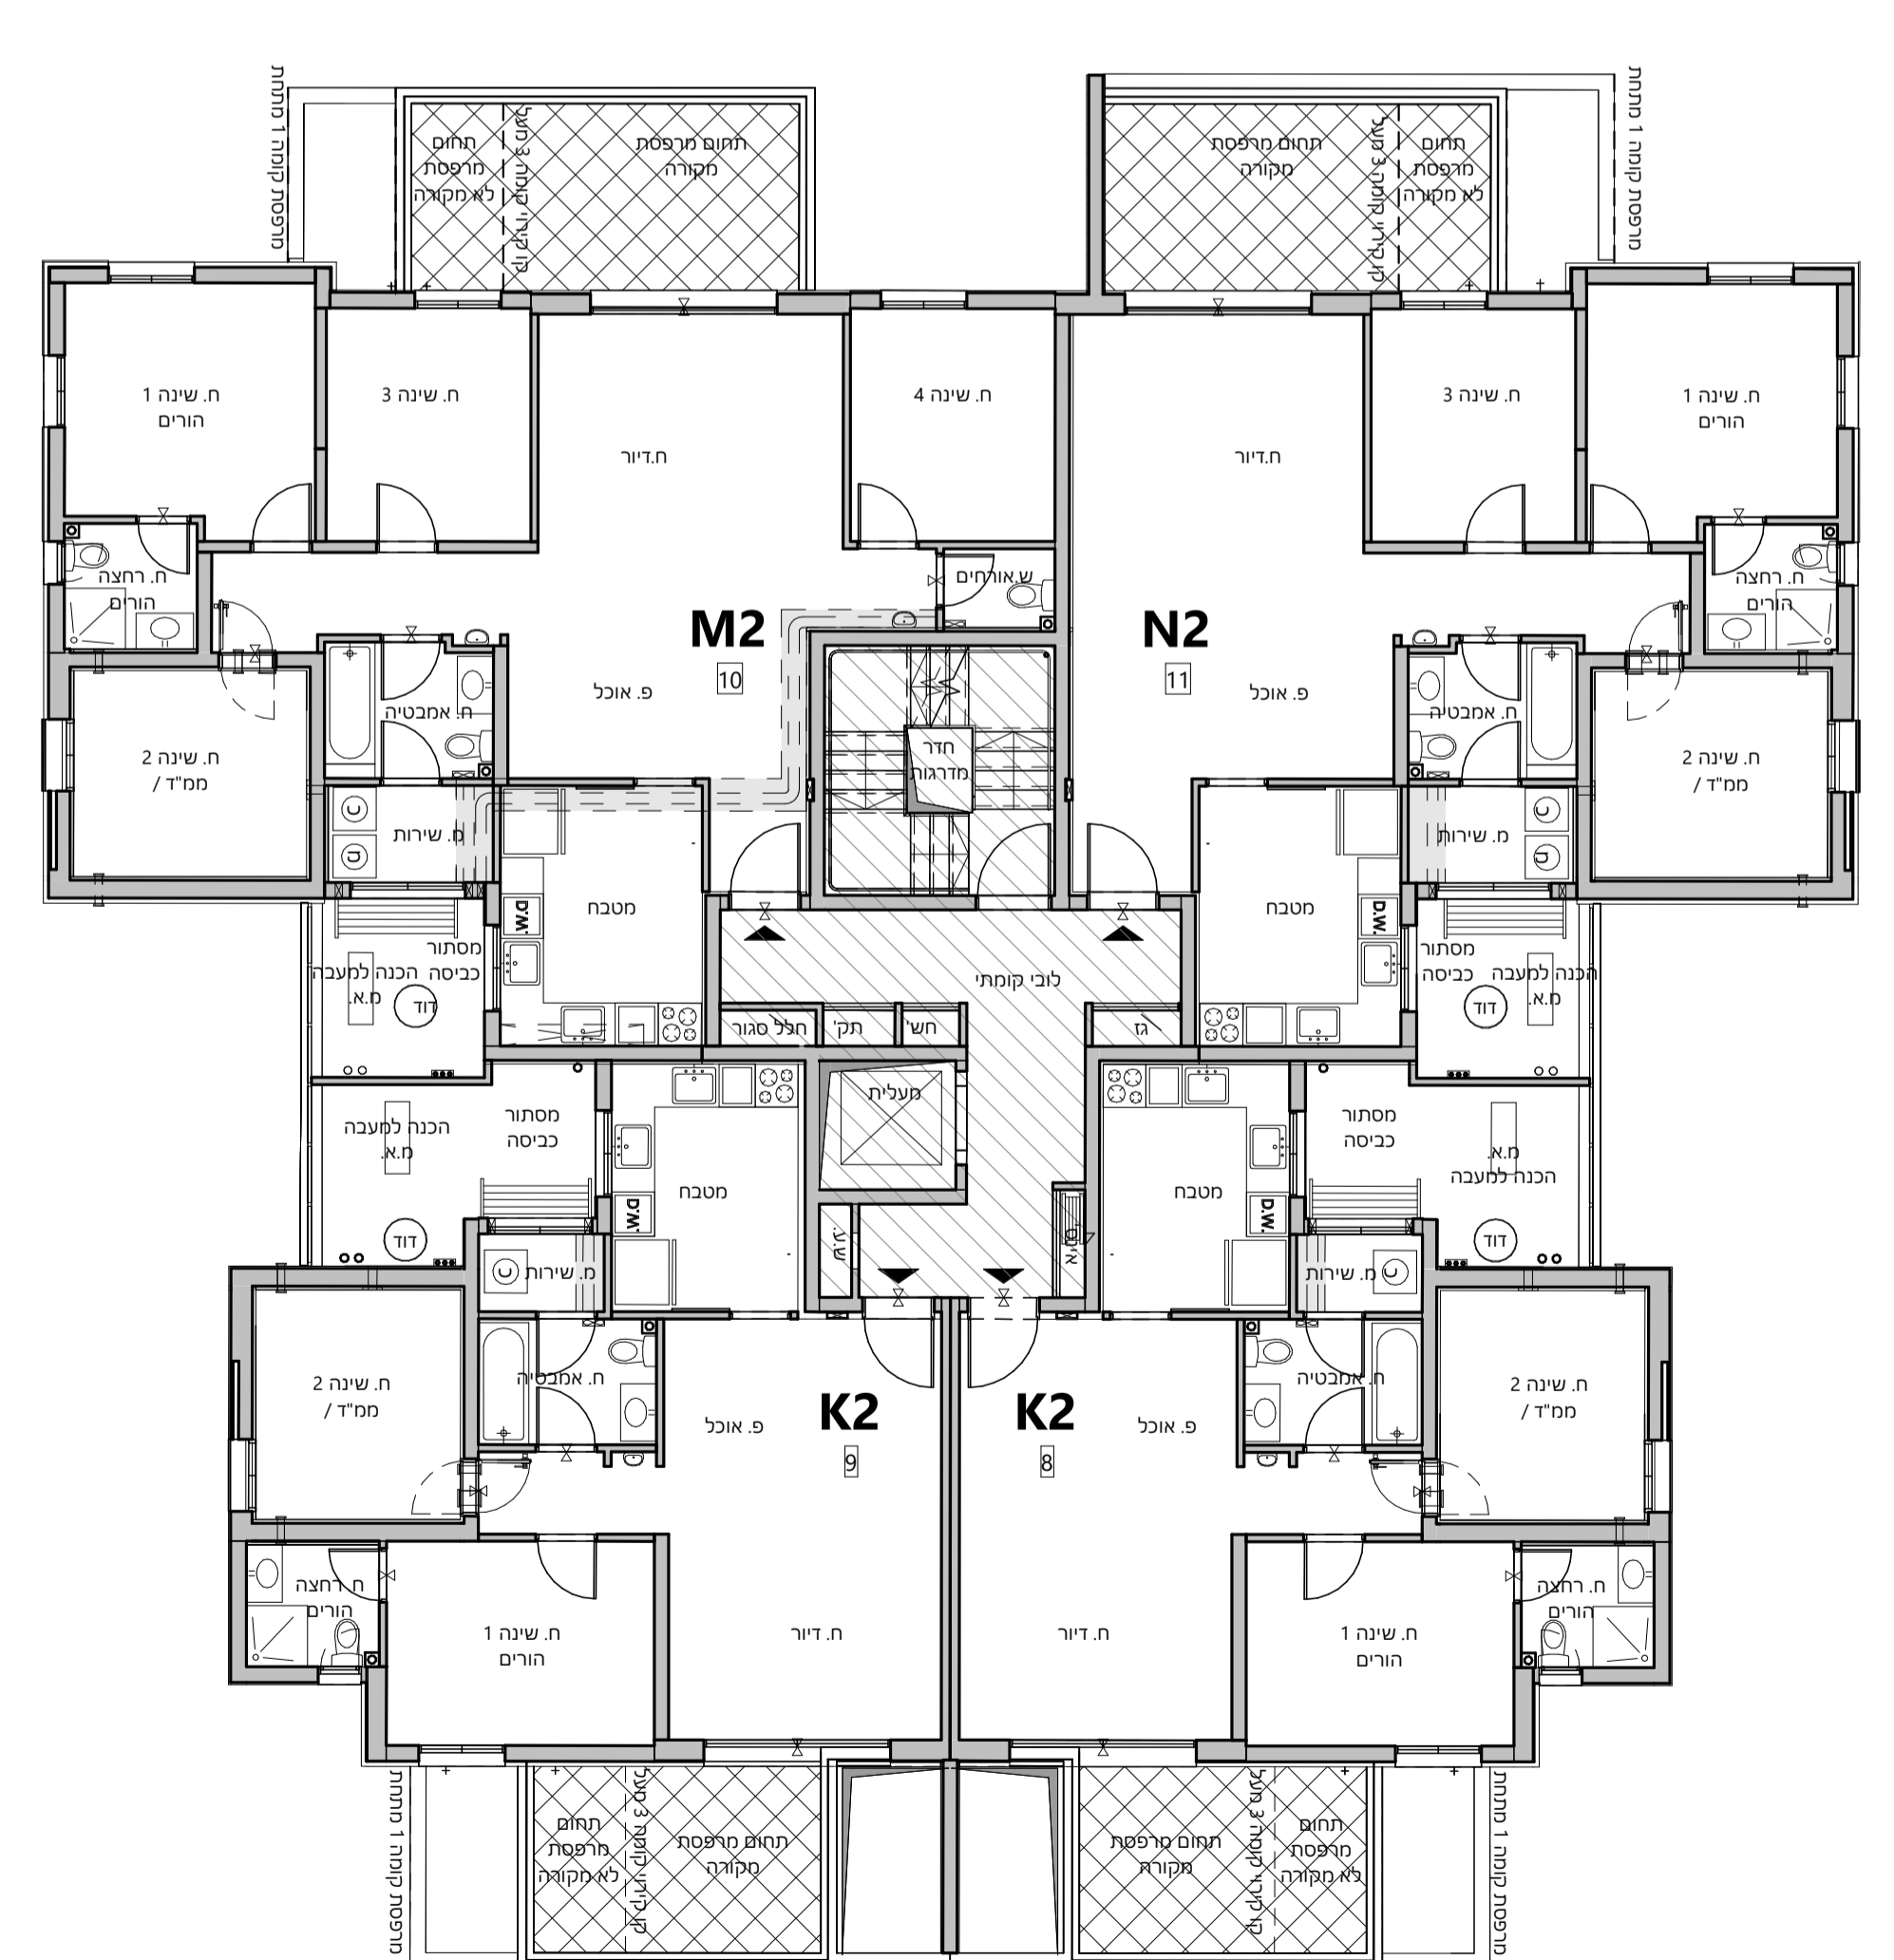

רעיו 1
תכנית מכר
1 תכנית בניין
 מספר גליון: M-B1-100
 מספר: 5001
 מספר בניין: 1

קנה מידה: 1-100
 תאריך: 29.02.24
 מסדורה: 3

מסלול	מסלול	מסלול	מסלול	מסלול	מסלול	מסלול	מסלול	מסלול	מסלול
1	2	3	4	5	6	7	8	9	10
1	2	3	4	5	6	7	8	9	10
1	2	3	4	5	6	7	8	9	10
1	2	3	4	5	6	7	8	9	10
1	2	3	4	5	6	7	8	9	10
1	2	3	4	5	6	7	8	9	10
1	2	3	4	5	6	7	8	9	10
1	2	3	4	5	6	7	8	9	10
1	2	3	4	5	6	7	8	9	10
1	2	3	4	5	6	7	8	9	10

תכנית קומה 02

תכנית ק. קרקע