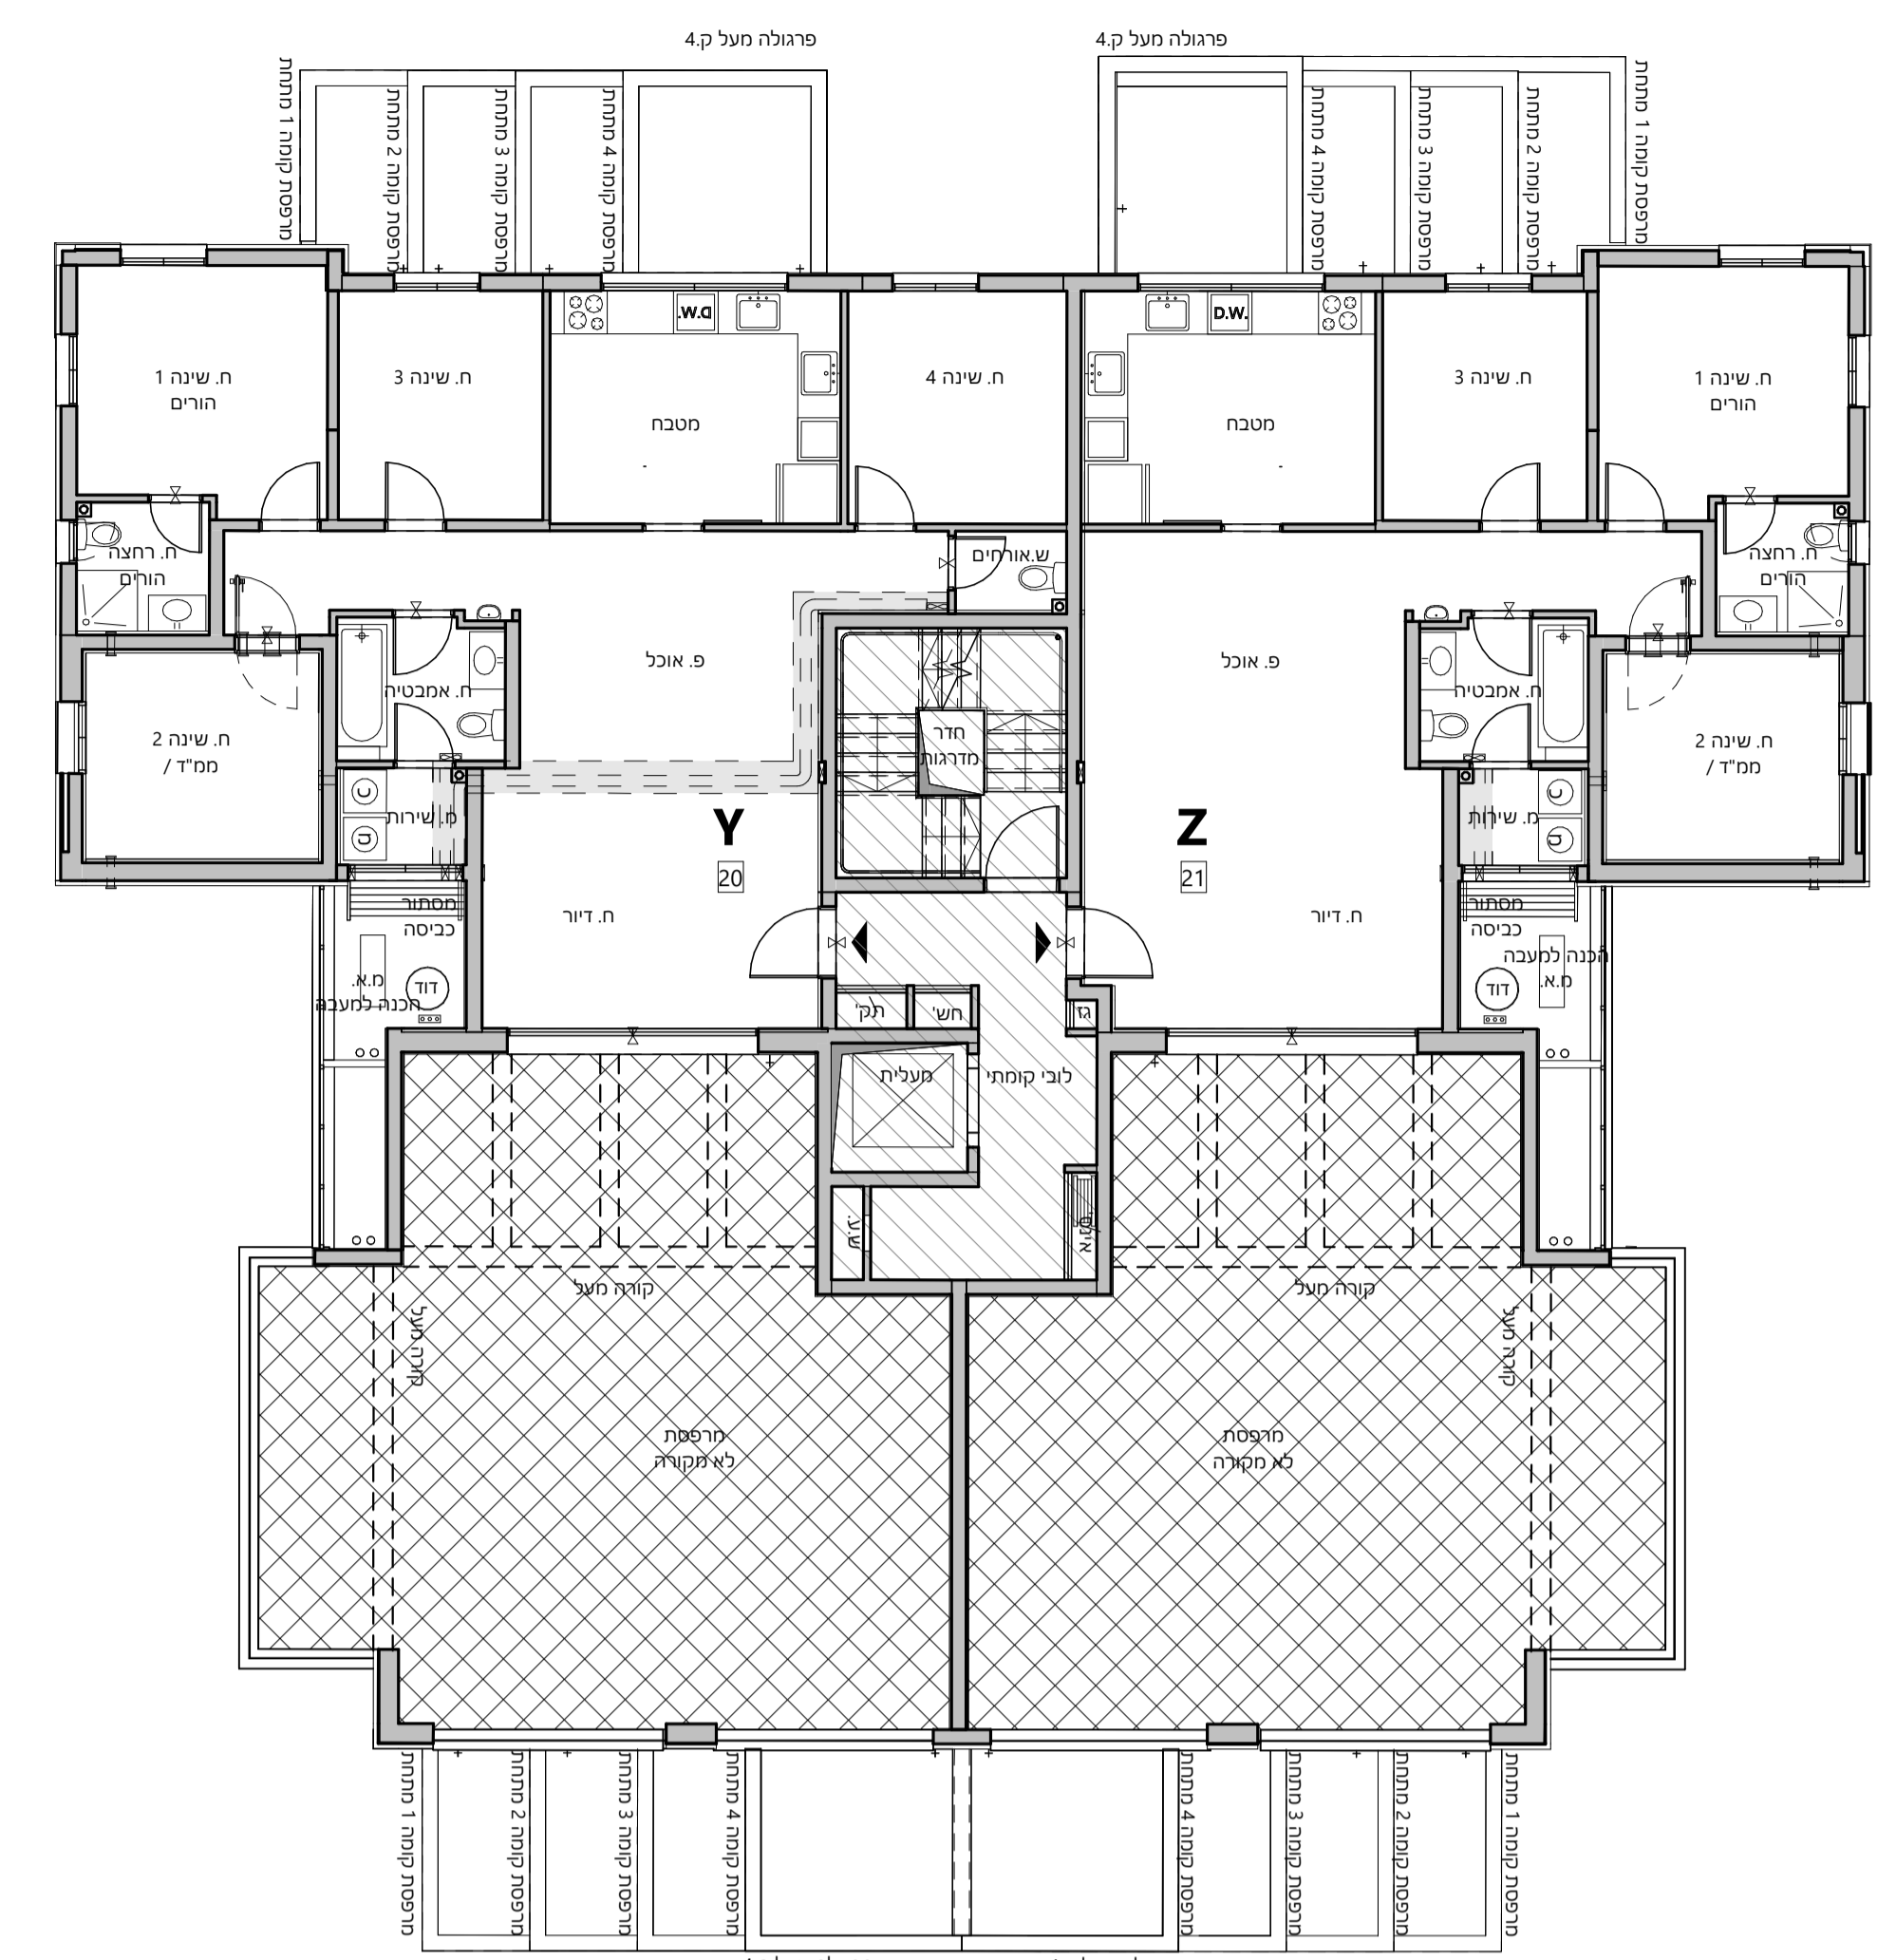

רעיו 1
תכנית מכר
1 תכנית בניין
מספר גליון: M-B1-100
מספר: 5001
מספר בניין: 1

קנה מידה: 1-100
תאריך: 29.02.24
מסדורה: 3

מסלול	מסלול	מסלול	מסלול	מסלול	מסלול	מסלול	מסלול	מסלול	מסלול
1	2	3	4	5	6	7	8	9	10
1	2	3	4	5	6	7	8	9	10
1	2	3	4	5	6	7	8	9	10
1	2	3	4	5	6	7	8	9	10
1	2	3	4	5	6	7	8	9	10
1	2	3	4	5	6	7	8	9	10
1	2	3	4	5	6	7	8	9	10
1	2	3	4	5	6	7	8	9	10
1	2	3	4	5	6	7	8	9	10
1	2	3	4	5	6	7	8	9	10

לפני היתר בניה יחבנו שניים והתאמות ככל שירדעו ע"י הרשות המוסמכת והמכונים להוציאים תוכנית

תחילת עבודה: תחילת קונה

RaN BLANDER
ARCHITECTS

תכנית קומה 05