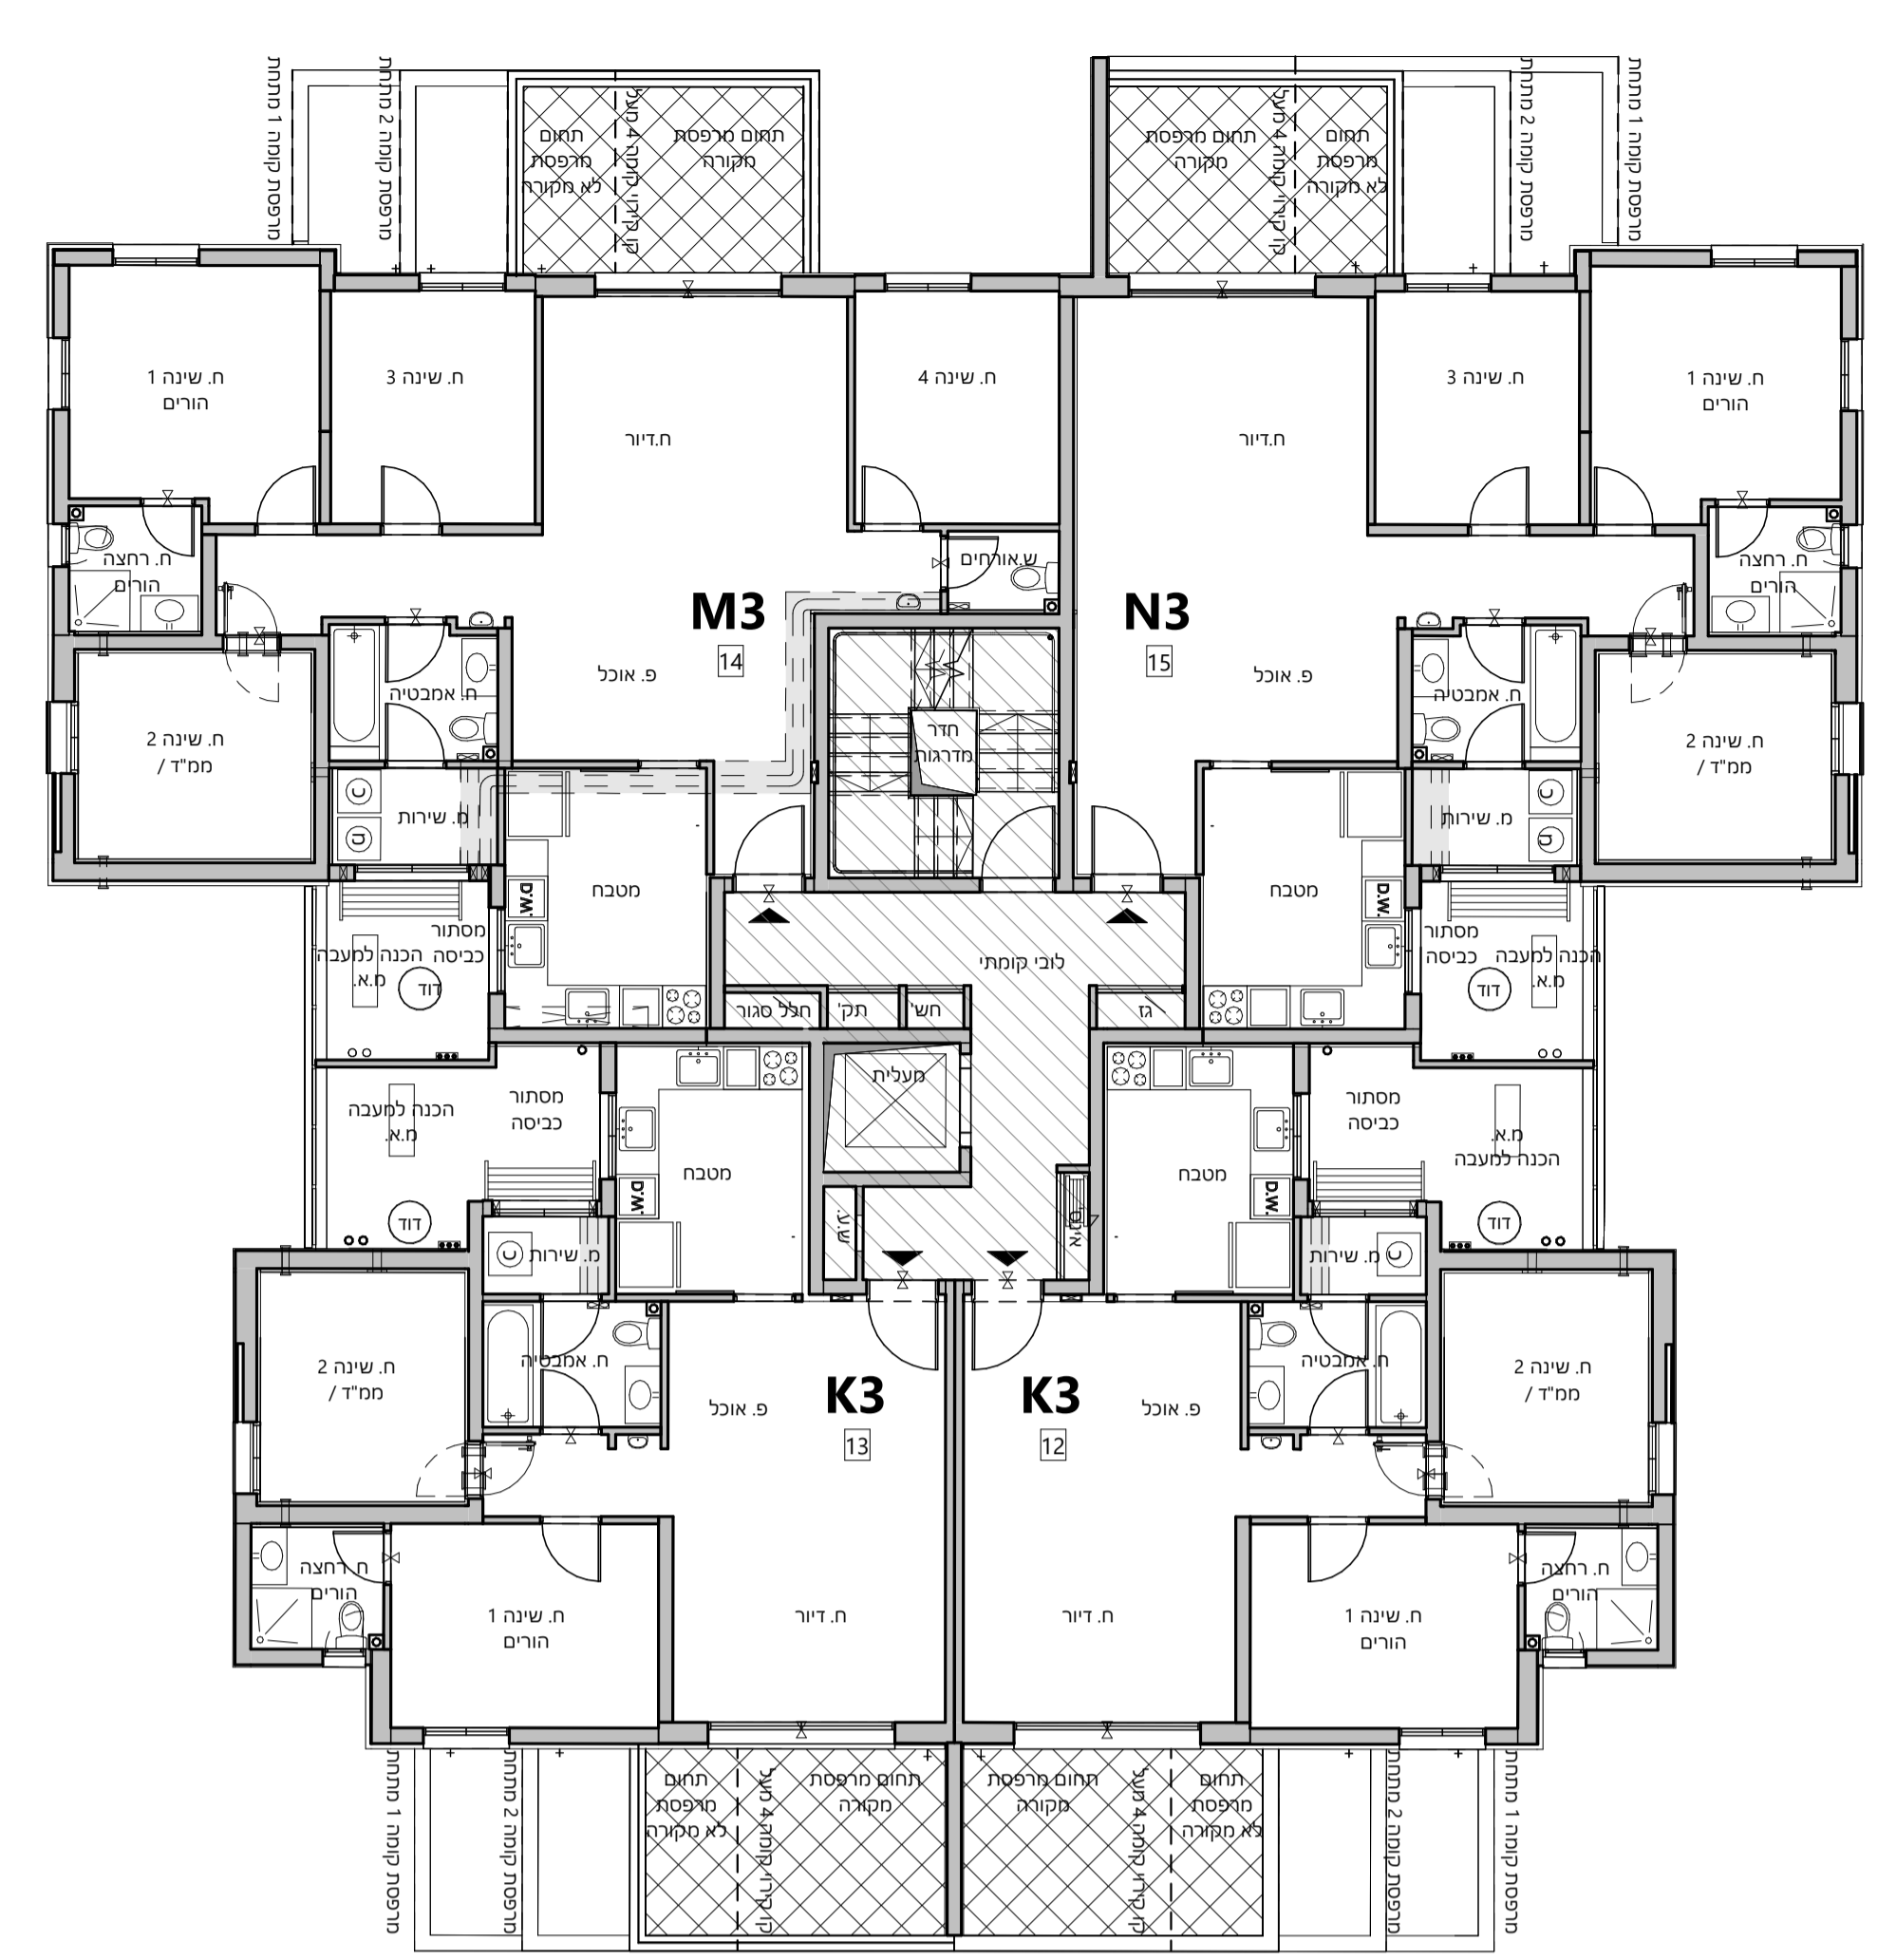

תכנית קומה 03