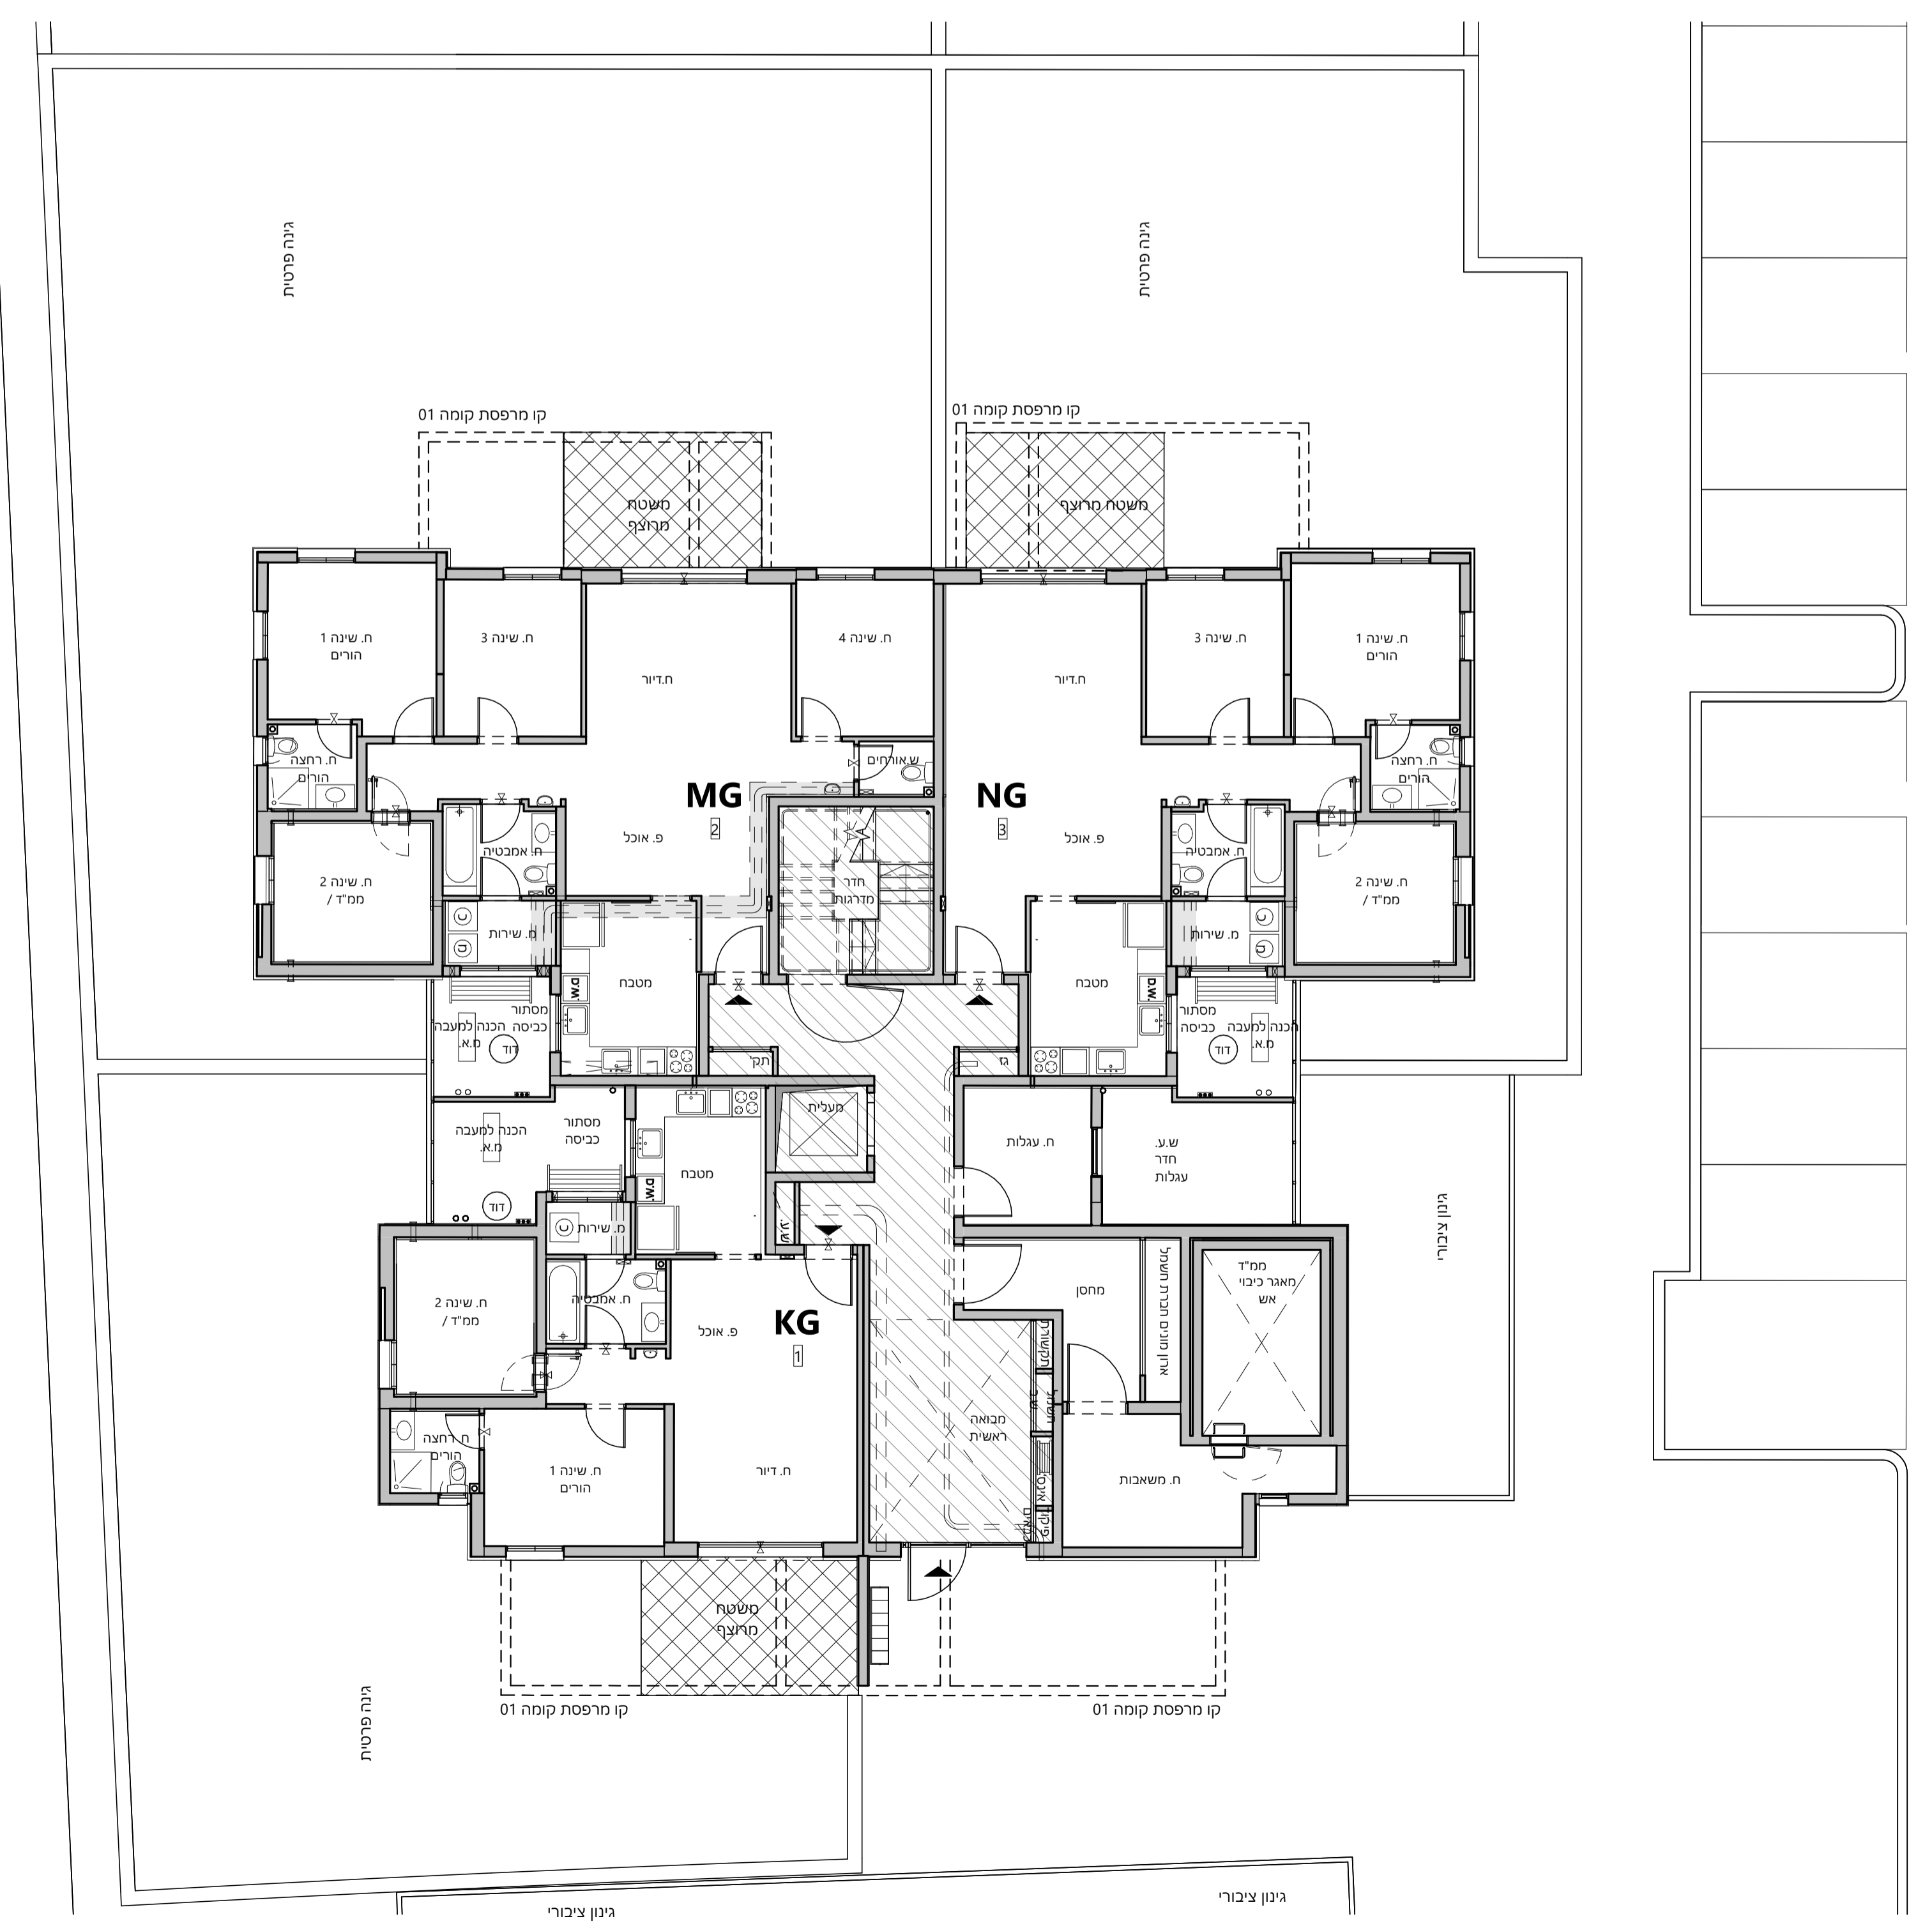

רעיו 1
תכנית מכר
1 תכנית בניין
 מספר גליון: M-B1-100
 מספר: 5001
 מספר בניין: 1

קנה מידה: 1-100
 תאריך: 29.02.24
 מסדורה: 3

מסלול	מסלול	מסלול	מסלול	מסלול	מסלול	מסלול	מסלול	מסלול	מסלול
1	2	3	4	5	6	7	8	9	10
1	2	3	4	5	6	7	8	9	10
1	2	3	4	5	6	7	8	9	10
1	2	3	4	5	6	7	8	9	10
1	2	3	4	5	6	7	8	9	10
1	2	3	4	5	6	7	8	9	10
1	2	3	4	5	6	7	8	9	10
1	2	3	4	5	6	7	8	9	10
1	2	3	4	5	6	7	8	9	10
1	2	3	4	5	6	7	8	9	10

לפני היתר בניה יחבנו שניים והתאמות ככל שירדעו ע"י הרשות המוסמכת והמכונים להוציאים תוכנית

תחילת עבודה: תחילת קונה

RaN BLANDER
 ARCHITECTS

תכנית קומה 05

תכנית קומה 03

תכנית קומה 01

תכנית קומת גג

תכנית קומה 04

תכנית קומה 02

תכנית ק. קרקע