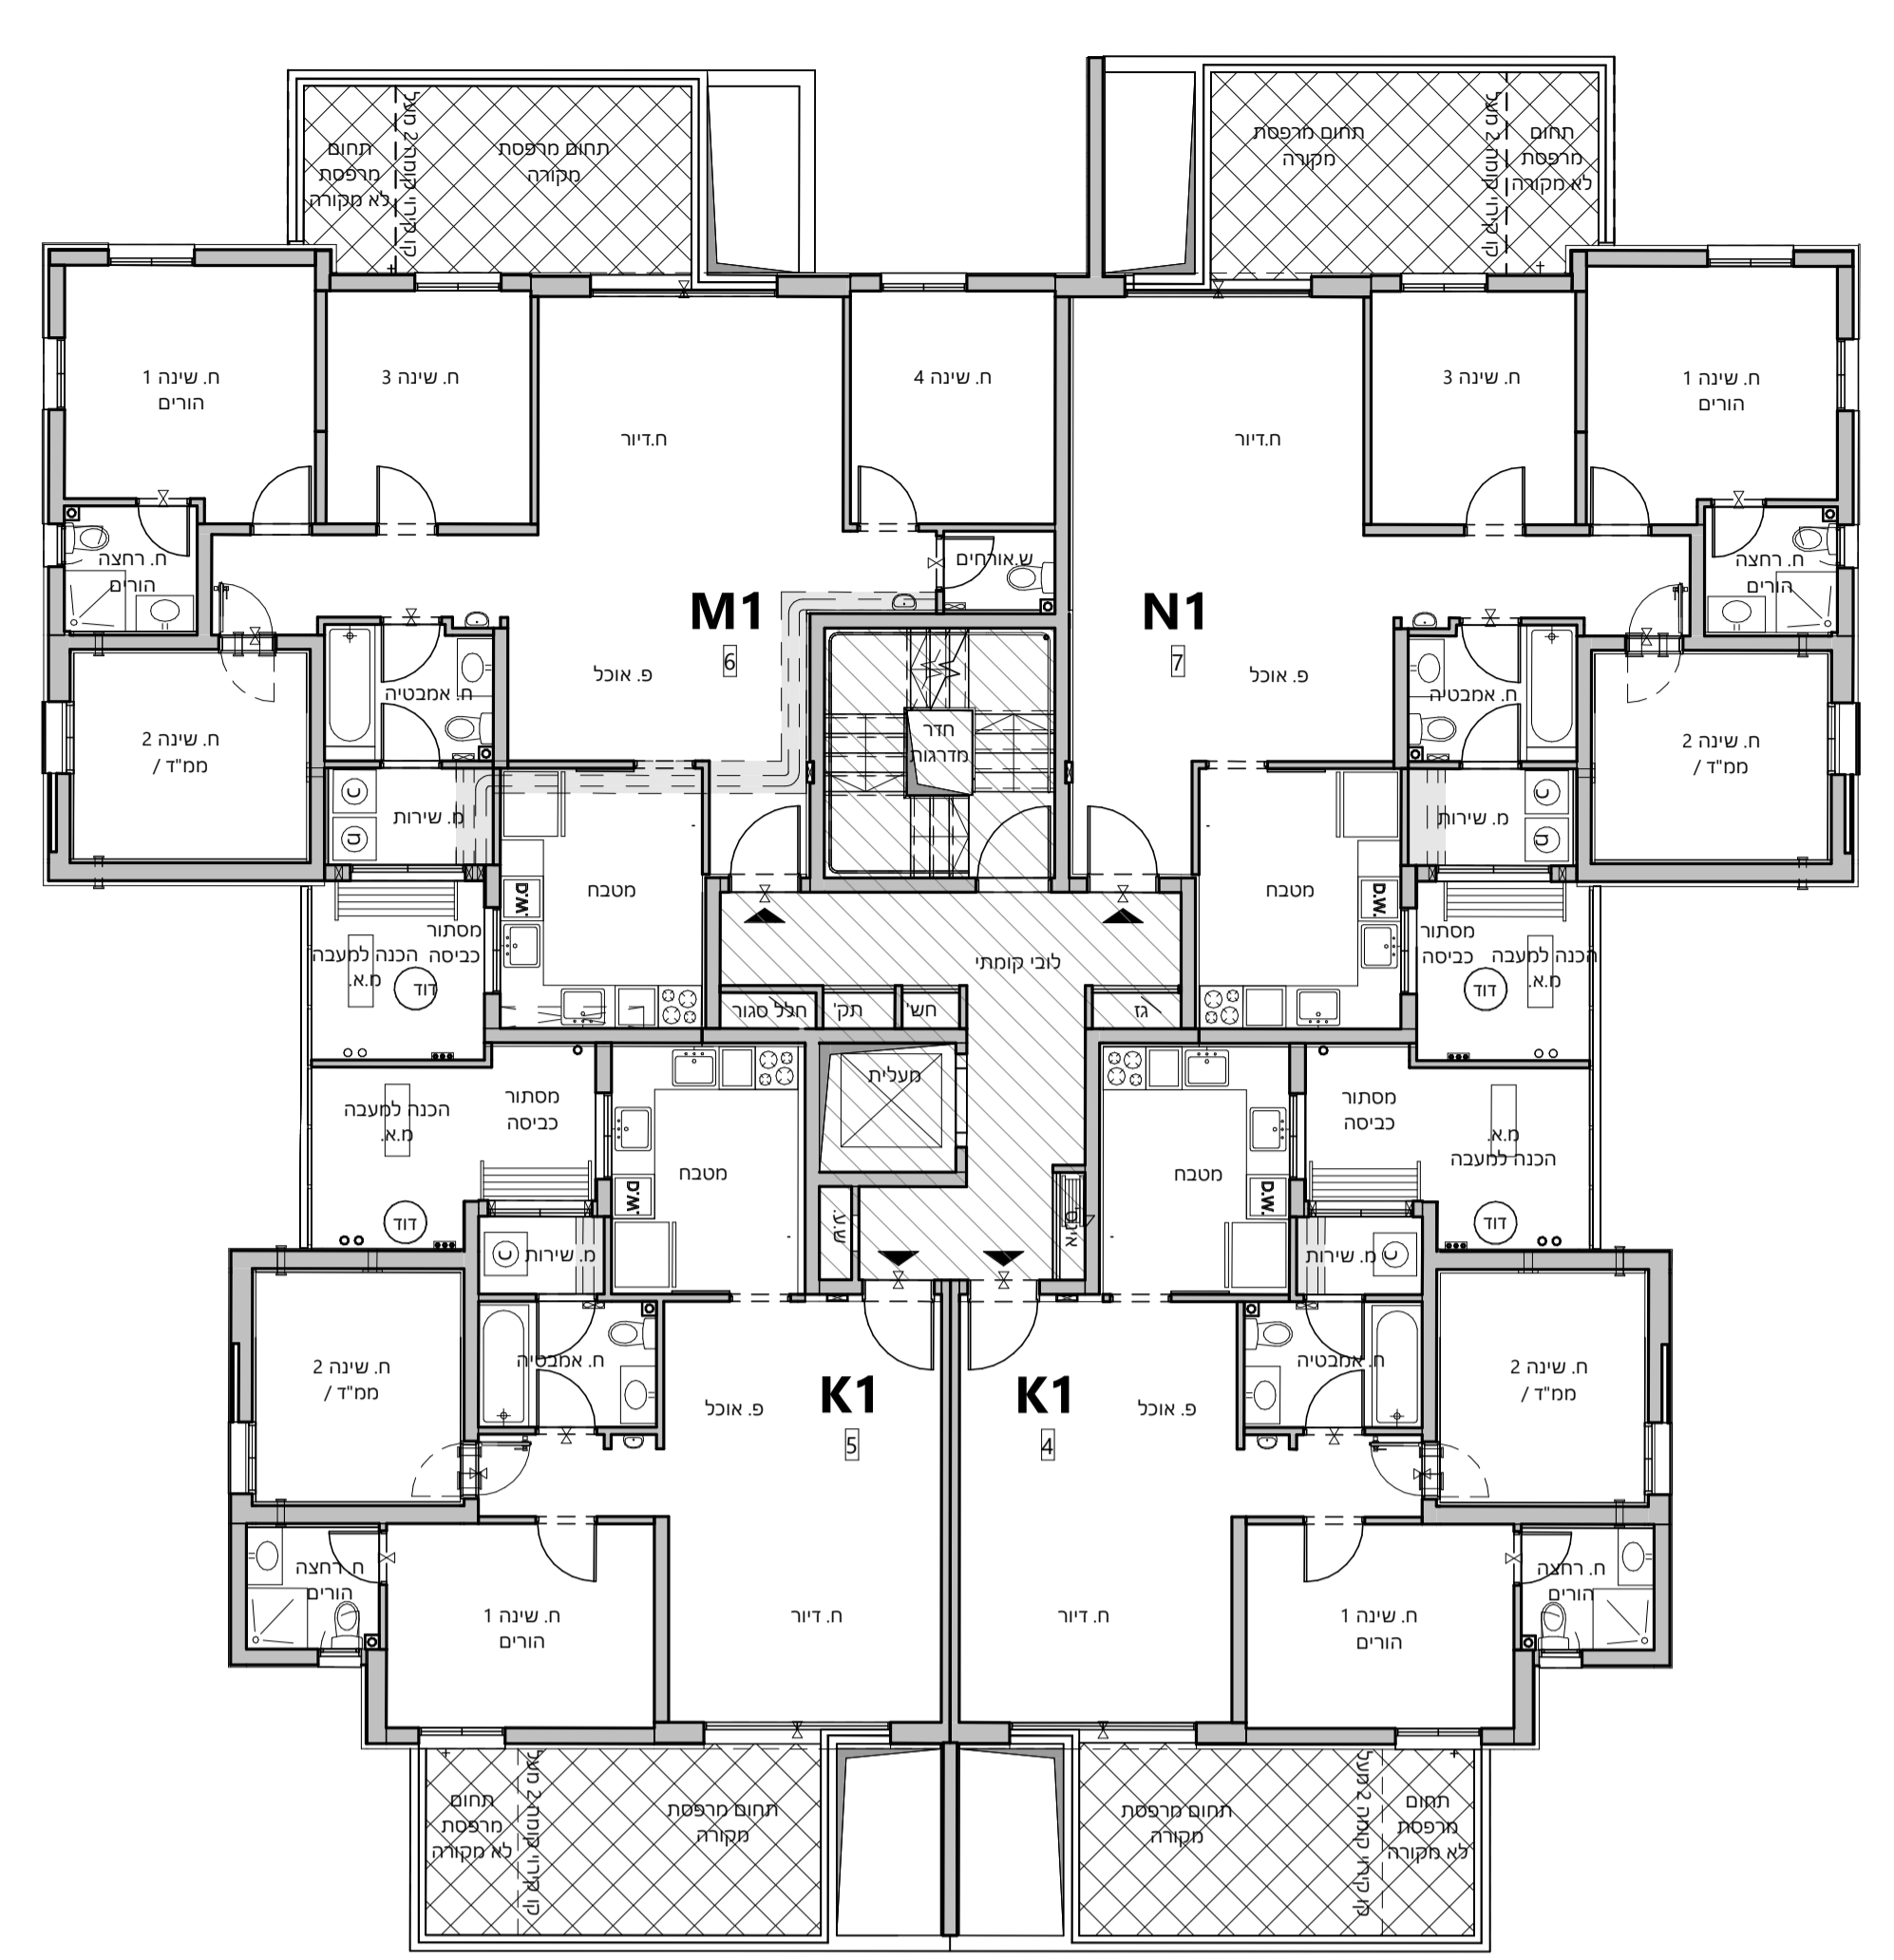

רעיו 1
תכנית מכר
1 תכנית בניין
 מספר גליון: M-B1-100
 מספר: 5001
 מספר בניין: 1

קנה מידה: 1-100
 תאריך: 29.02.24
 מסדורה: 3

מסלול	מסלול	מסלול	מסלול	מסלול	מסלול	מסלול	מסלול	מסלול	מסלול
1	2	3	4	5	6	7	8	9	10
1	2	3	4	5	6	7	8	9	10
1	2	3	4	5	6	7	8	9	10
1	2	3	4	5	6	7	8	9	10
1	2	3	4	5	6	7	8	9	10
1	2	3	4	5	6	7	8	9	10
1	2	3	4	5	6	7	8	9	10
1	2	3	4	5	6	7	8	9	10
1	2	3	4	5	6	7	8	9	10
1	2	3	4	5	6	7	8	9	10

לפני היתר בניה יחבנו שניים והתאמות ככל שירדעו ע"י הרשות המוסמכת והמכונים להוציאים תוכנית

תחילת עבודה: תחילת קונה

RaN BLANDER
 ARCHITECTS

תכנית קומה 05

תכנית קומה 03

תכנית קומה 01

תכנית קומת גג

תכנית קומה 04

תכנית קומה 02

תכנית ק. קרקע