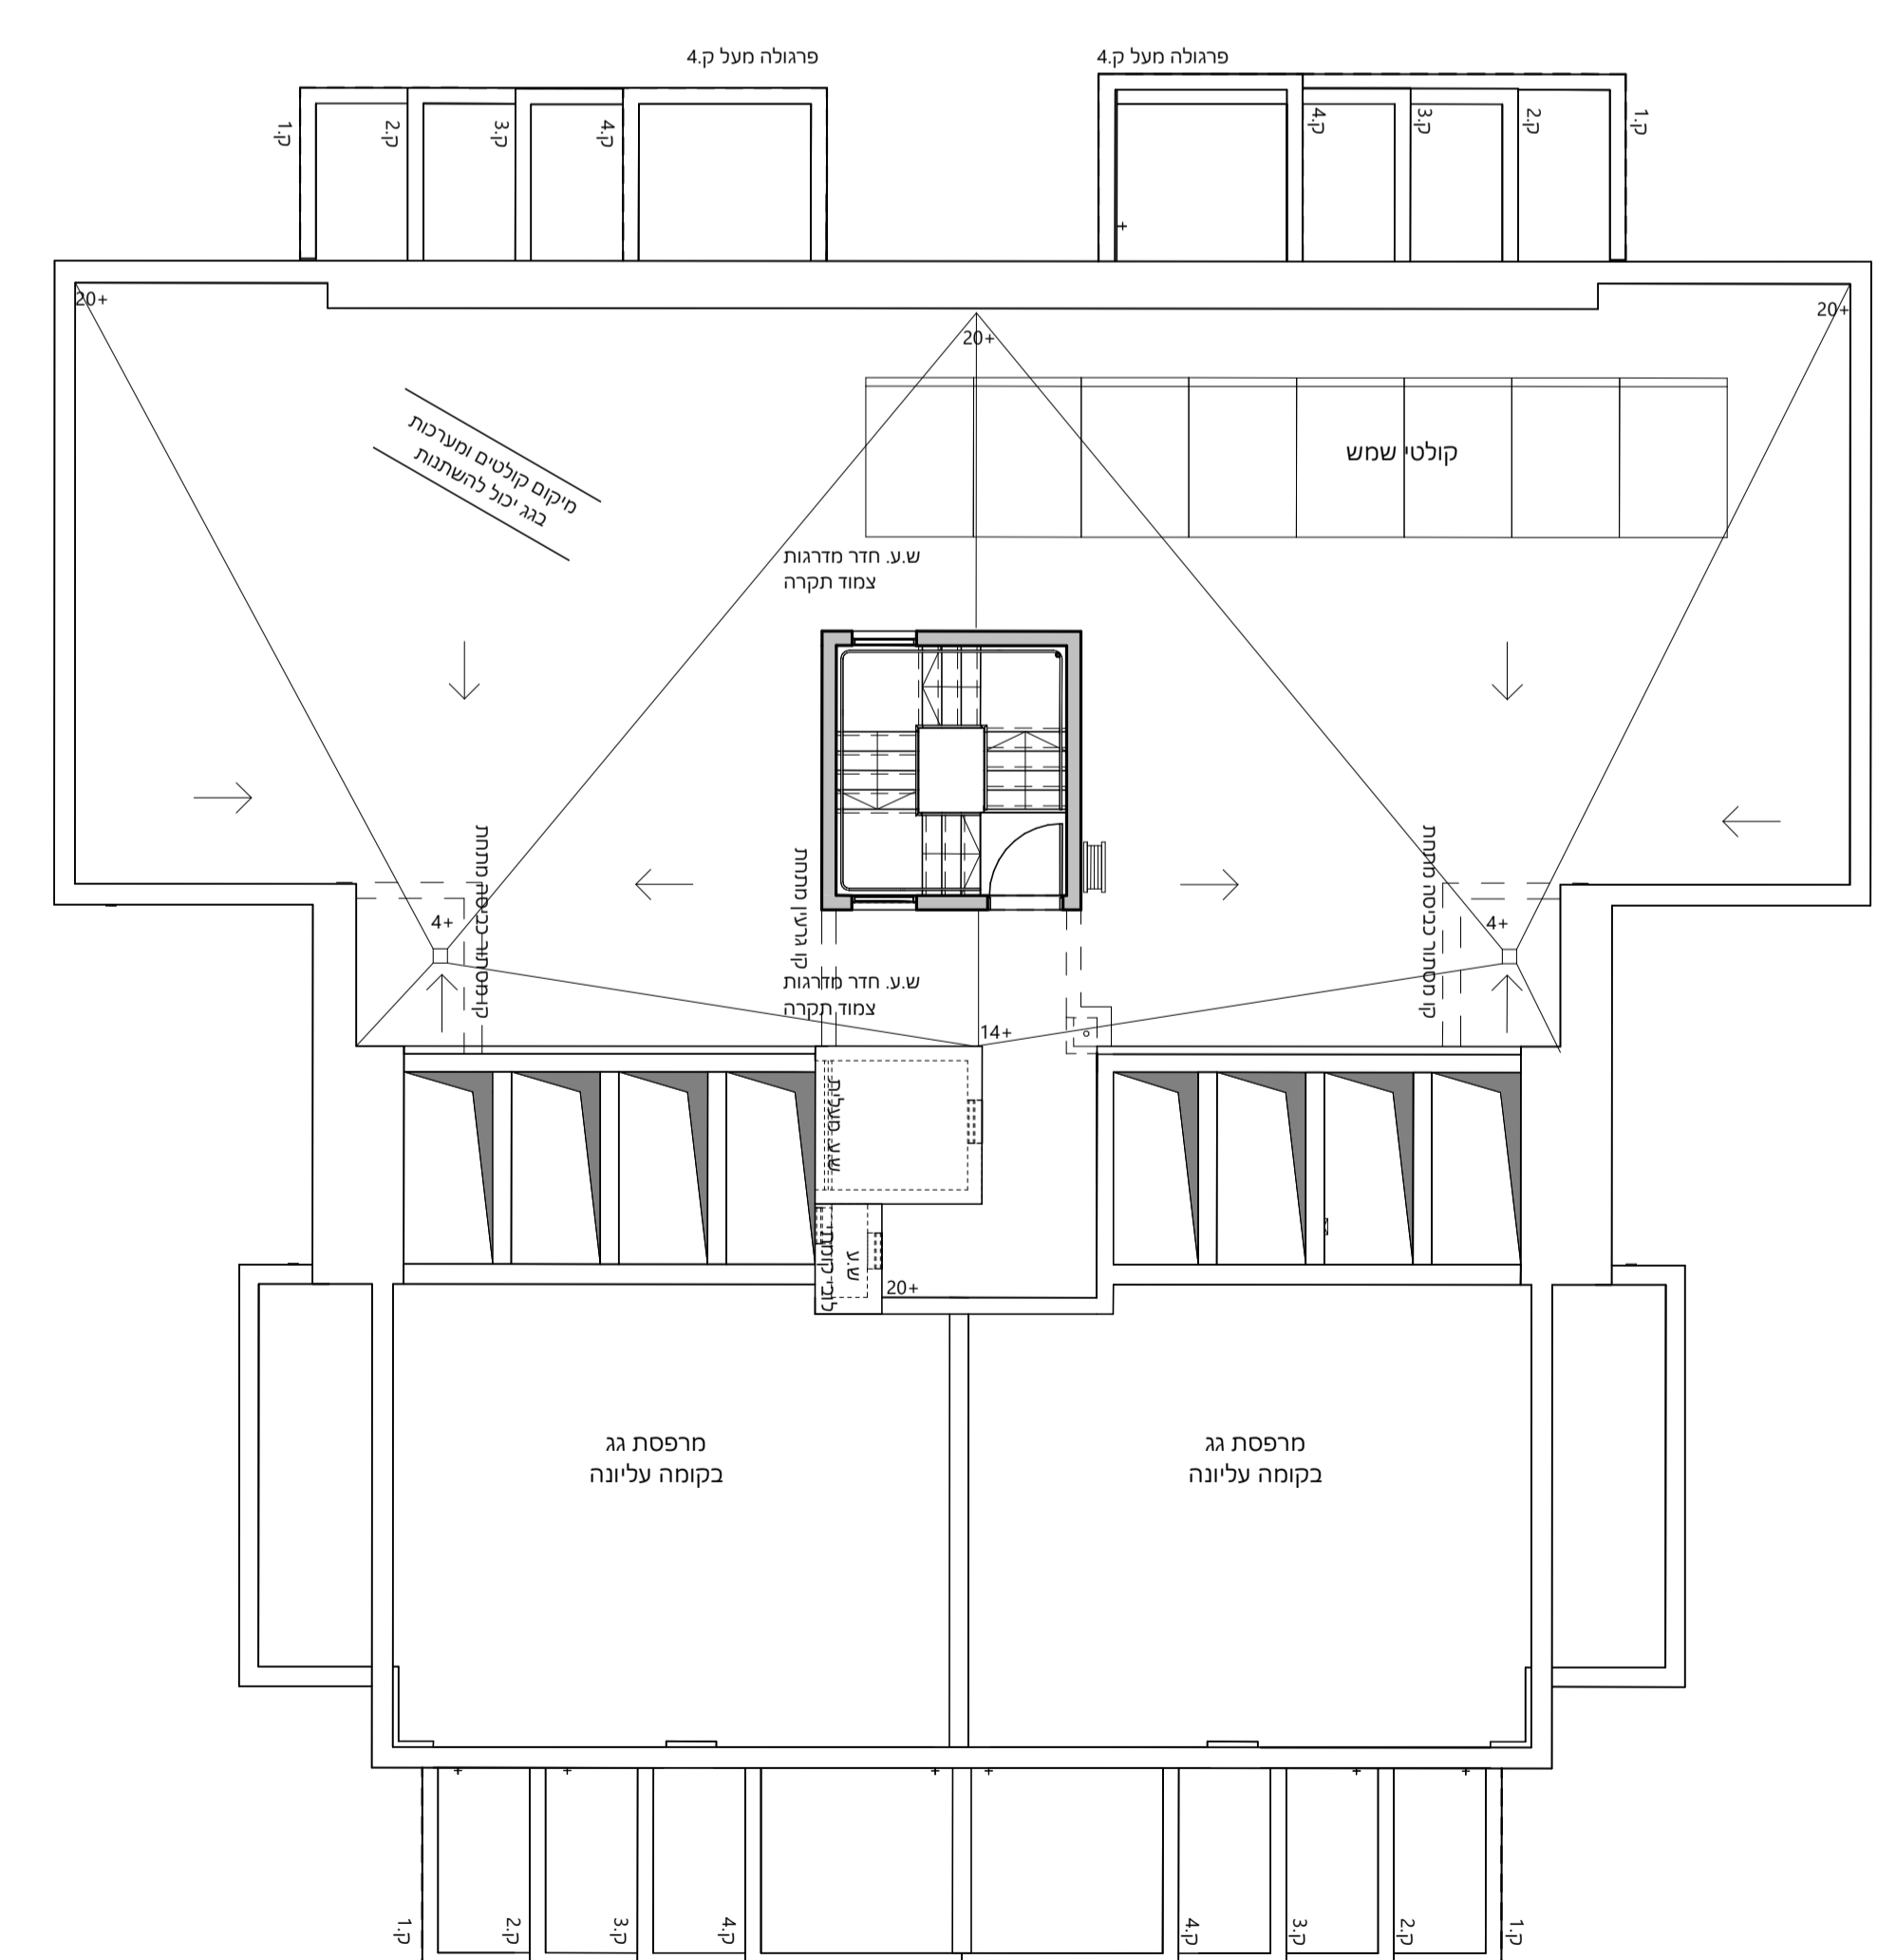

רעיו 1
תכנית מכר
1 תכנית בניין
 מספר גליון: M-B1-100
 מספר: 5001
 מספר בניין: 1

קנה מידה: 1-100
 תאריך: 29.02.24
 מסדורה: 3

מסלול	מסלול	מסלול	מסלול	מסלול	מסלול	מסלול	מסלול	מסלול	מסלול
1	2	3	4	5	6	7	8	9	10
1	2	3	4	5	6	7	8	9	10
1	2	3	4	5	6	7	8	9	10
1	2	3	4	5	6	7	8	9	10
1	2	3	4	5	6	7	8	9	10
1	2	3	4	5	6	7	8	9	10
1	2	3	4	5	6	7	8	9	10
1	2	3	4	5	6	7	8	9	10
1	2	3	4	5	6	7	8	9	10
1	2	3	4	5	6	7	8	9	10

לפני היתר בניה יחבנו שניים והתאמות ככל שירדעו ע"י הרשות המוסמכת והמכונים להוציאים תוכנית

תחילת עבודה: תחילת קונה

RaN BLANDER
 ARCHITECTS

תכנית קומה 05

תכנית קומה 03

תכנית קומה 01

תכנית קומת גג

תכנית קומה 04

תכנית קומה 02

תכנית ק. קרקע